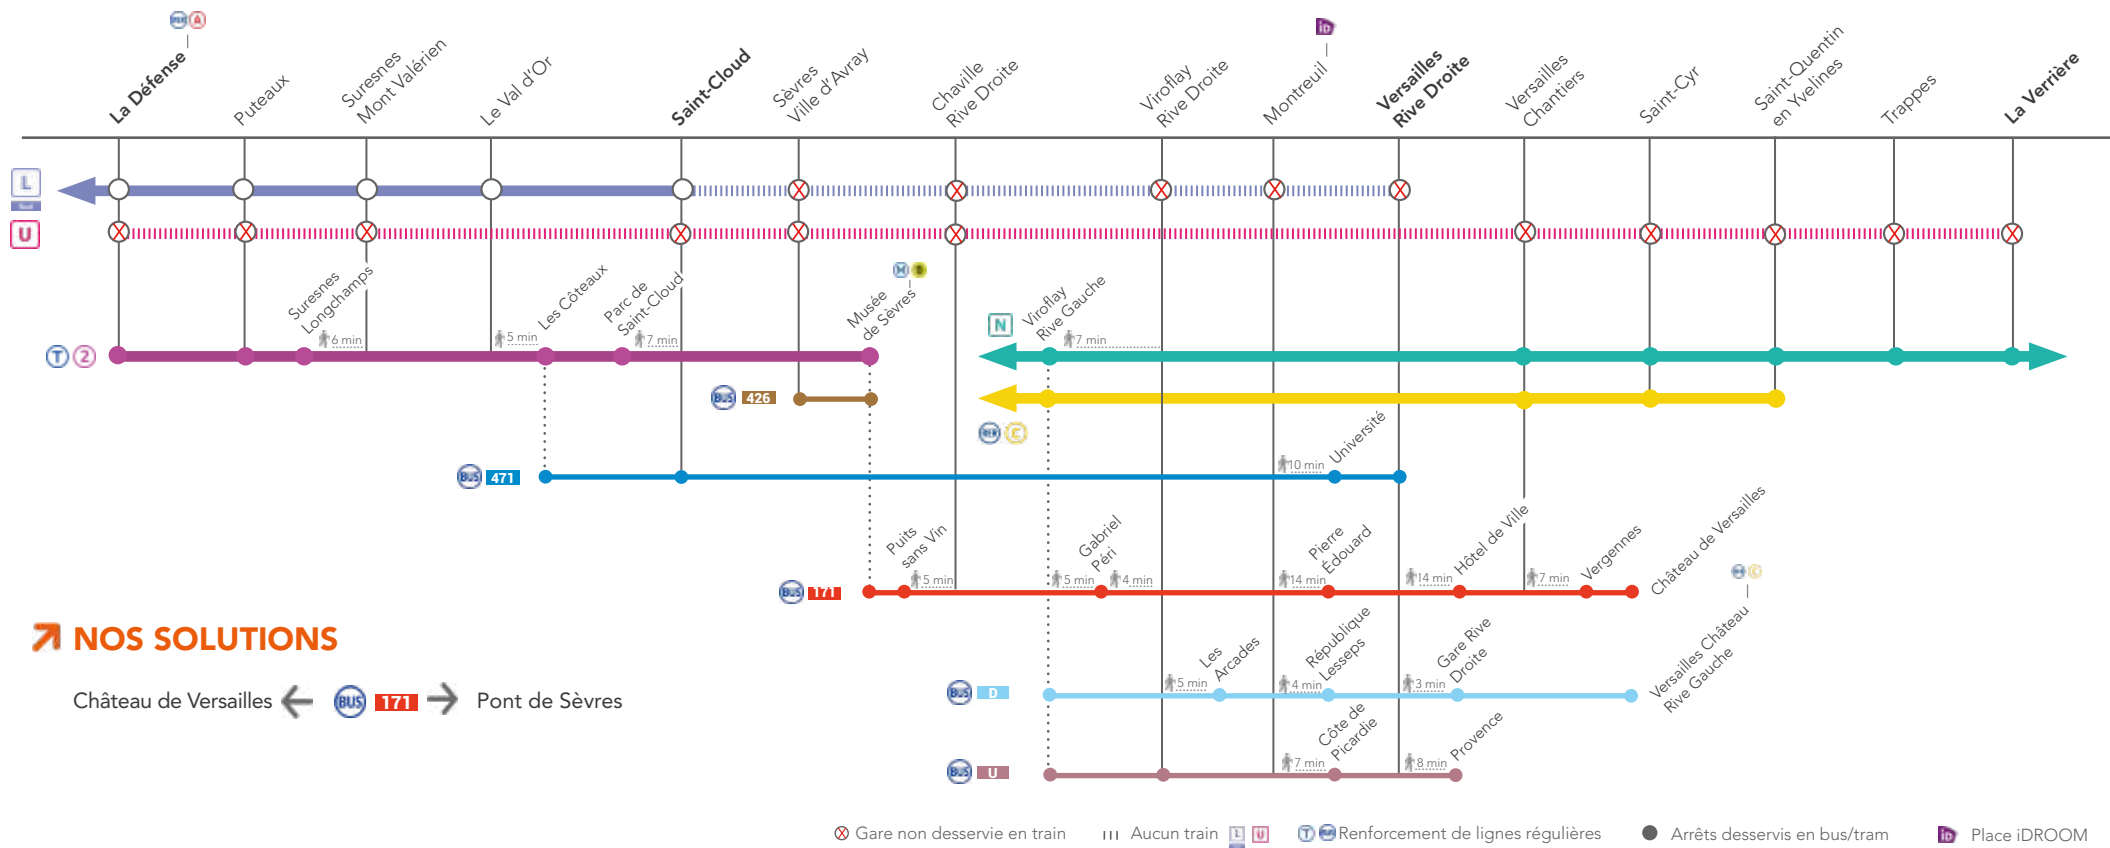

➔ GAGNEZ DU TEMPS !

Rendez-vous aux arrêts les plus proches de chez vous.

POUR LA GARE DE CHAVILLE
RIVE DROITE

LIGNE L SUD FERMÉE
ENTRE SAINT-CLOUD
& VERSAILLES RIVE DROITE

LIGNE U FERMÉE
ENTRE LA DÉFENSE & LA VERRIÈRE

FEV.

02
et 03

FEV.

09
et 10

FEV.

16
et 17

+ D'INFOS

- ➔ sur les blogs de lignes
- ➔ en gare
- ➔ sur Transilien.com

 COVOITURAGE /  IDVROOM

Pendant les travaux, covoiturez
avec idvroom.com.
Transilien vous offre* le trajet.

*Offre soumise à condition

NOS SOLUTIONS

Château de Versailles ← 171 → Pont de Sèvres

NOS CONSEILS POUR VOUS RENDRE DANS LES GARES DE :

PARIS SAINT-LAZARE 5 min > Puits sans Vin > 171 dir. Pont de Sèvres > Musée de Sèvres > T2 dir. Pont de Bezons > Parc de Saint-Cloud > 8 min > Gare de Saint-Cloud > L dir. Paris Saint-Lazare	SAINT-CLOUD 5 min > Puits sans Vin > 171 dir. Pont de Sèvres > Musée de Sèvres > T2 dir. Pont de Bezons > Parc de Saint-Cloud > 8 min
LA DÉFENSE PUTEAUX 5 min > Puits sans Vin > 171 dir. Pont de Sèvres > Musée de Sèvres > T2 dir. Pont de Bezons	SÈVRES VILLE D'AVRAY 5 min > Puits sans Vin > 171 dir. Pont de Sèvres > Hôpital Jean Rostand > 7 min
SURESNES MONT VALÉRIEN 5 min > Puits sans Vin > 171 dir. Pont de Sèvres > Musée de Sèvres > T2 dir. Pont de Bezons > Suresnes Longchamps > 8 min	VIROFLAY RIVE DROITE 5 min > Puits sans Vin > 171 dir. Château de Versailles > Gabriel Péri > 2 min
LE VAL D'OR 5 min > Puits sans Vin > 171 dir. Pont de Sèvres > Musée de Sèvres > T2 dir. Pont de Bezons > Les Côteaux > 5 min	MONTREUIL 5 min > Puits sans Vin > 171 dir. Pont de Sèvres > Président Doumer > D dir. Versailles Rive Gauche > République Lesseps > 4 min
SAINT-CYR SAINT-QUENTIN EN YVELINES TRAPPES LA VERRIÈRE 15 min > Gare de Chaville Rive Gauche > N dir. Rambouillet	VERSAILLES RIVE DROITE 5 min > Puits sans Vin > 171 dir. Château de Versailles > Hôtel de Ville > 14 min de Versailles
	VERSAILLES CHANTIERS 5 min > Puits sans Vin > 171 dir. Château de Versailles > Vergennes > 7 min