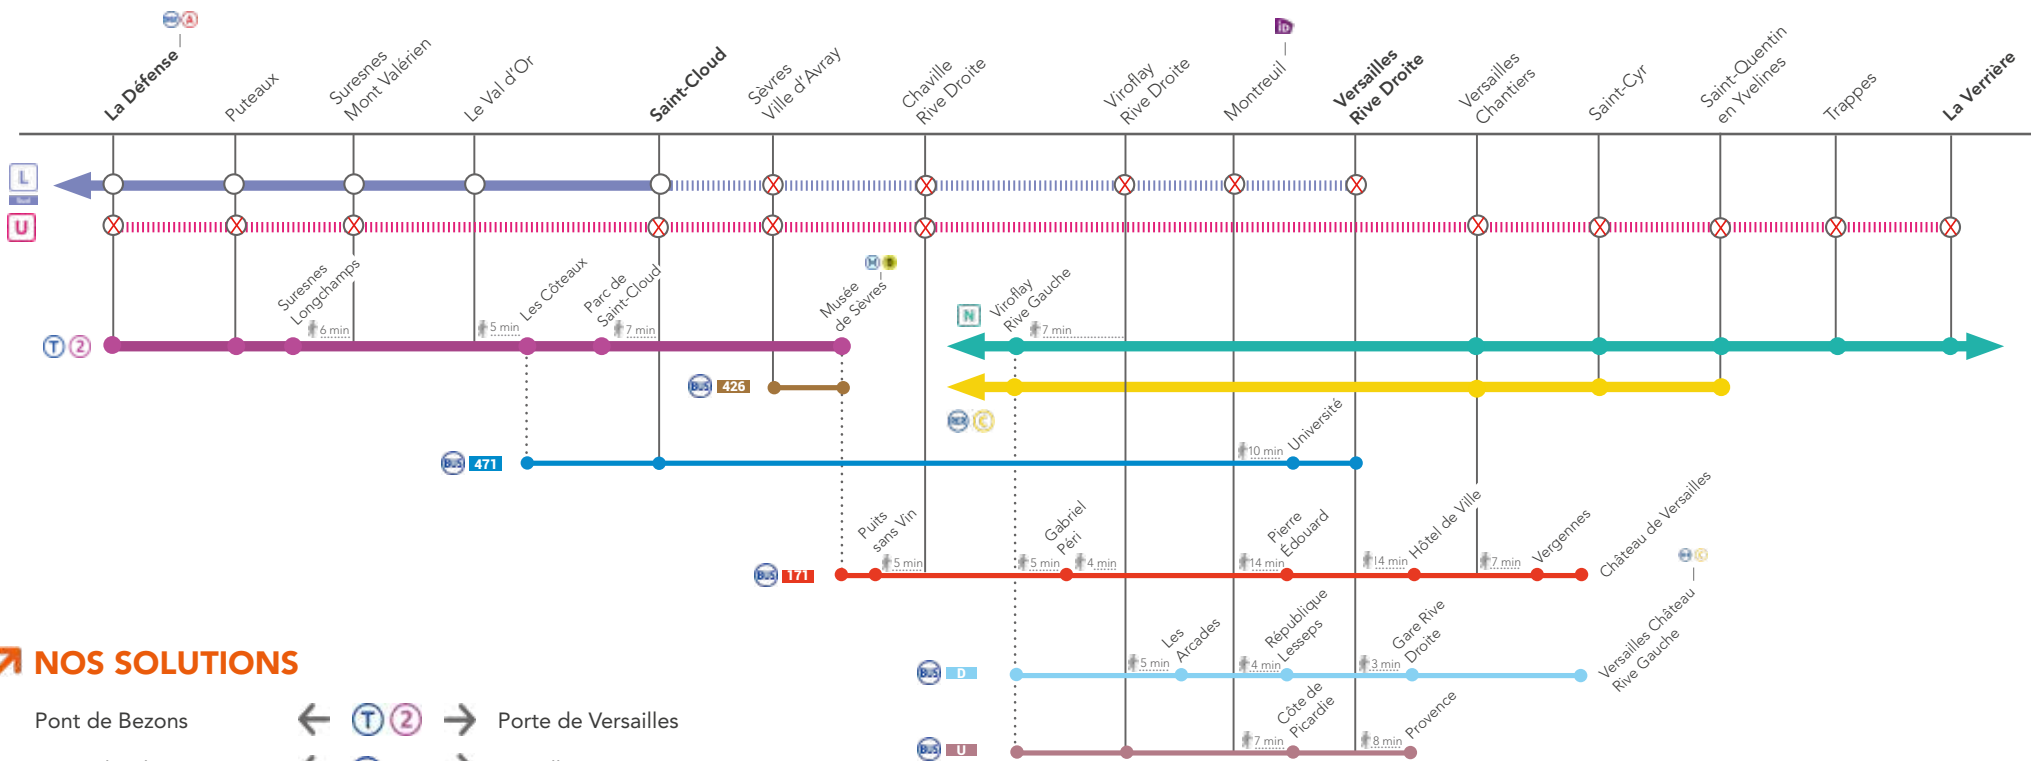

## LIGNE L SUD FERMÉE

ENTRE SAINT-CLOUD  
& VERSAILLES RIVE DROITE

### + D'INFOS

- sur les blogs de lignes
- en gare
- sur Transilien.com

 COVOITURAGE / 

Pendant les travaux, covoiturez avec idvroom.com.  
Transilien vous offre\* le trajet.

\*Offre soumise à condition

## NOS SOLUTIONS

- Pont de Bezons ← T2 → Porte de Versailles
- Saint-Cloud - Les Côteaux ← BUS 471 → Versailles Gare SNCF Rive Droite

⊗ Gare non desservie en train    III Aucun train    L U Renforcement de lignes régulières    ● Arrêts desservis en bus/tram    ID Place iDROOM

## NOS CONSEILS POUR VOUS RENDRE DANS LES GARES DE :

- PARIS SAINT-LAZARE
- LA DÉFENSE
- PUTEAUX
- SURESNES MONT VALÉRIEN
- LE VAL D'OR

L dir. Paris Saint-Lazare

VERSAILLES CHANTIERS

7 min > Parc de Saint-Cloud > T2 dir. Porte de Versailles > Musée de Sèvres > BUS 171 dir. Château de Versailles > Vergennes > 5 min