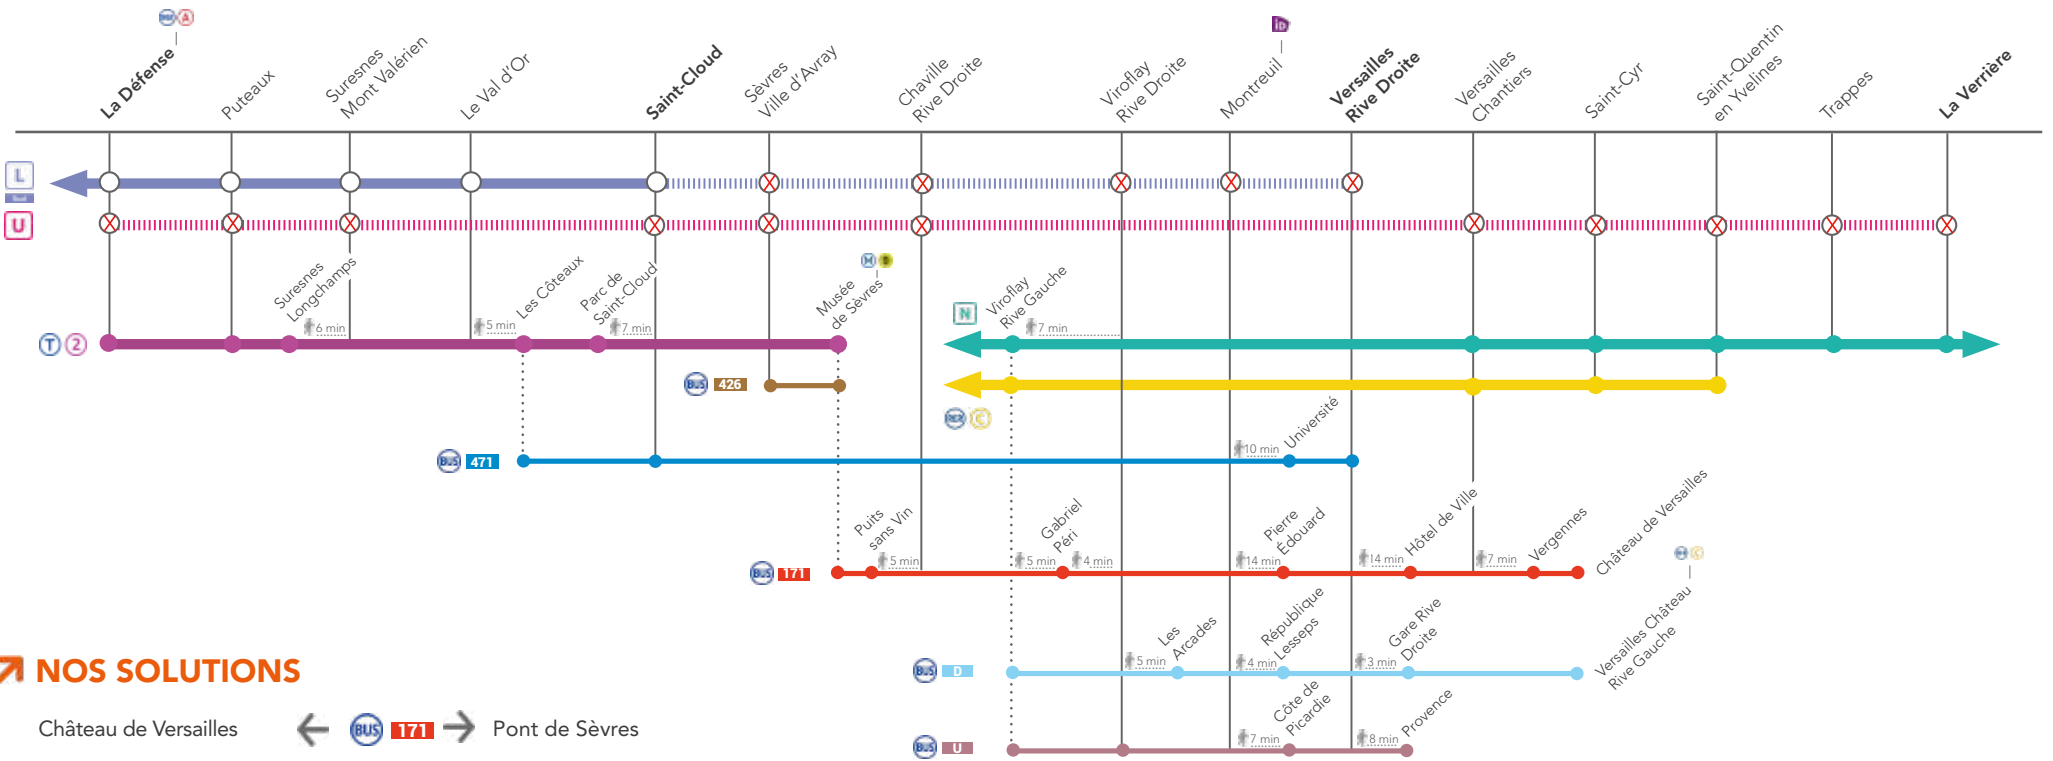

NOS SOLUTIONS

Château de Versailles ← 171 → Pont de Sèvres

Viroflay Gare Rive Gauche ← D → Versailles Gare Rive Gauche

Gare non desservie en train   Aucun train   U   Renforcement de lignes régulières   ● Arrêts desservis en bus/tram   Place iDROOM

NOS CONSEILS POUR VOUS RENDRE DANS LES GARES DE :

- PARIS SAINT-LAZARE
- LA DÉFENSE
- PUTEAUX
- SURESNES MONT VALÉRIEN
- LE VAL D'OR

dir. Paris Montparnasse > Gare de Viroflay Rive Gauche > 5 min > Gabriel Péri
171 dir. Pont de Sèvres > Musée de Sèvres > 2 dir. Pont de Bezons > Parc de Saint-Cloud > 7 min > Gare de Saint-Cloud > dir. Paris Saint-Lazare

SAINT-CLOUD

dir. Paris Montparnasse > Gare de Viroflay Rive Gauche > 5 min > Gabriel Péri
171 dir. Pont de Sèvres > Musée de Sèvres > 2 dir. Pont de Bezons > Parc de Saint-Cloud > 7 min

SÈVRES VILLE D'AVRAY

dir. Paris Montparnasse > Gare de Viroflay Rive Gauche > 5 min > Gabriel Péri
171 dir. Pont de Sèvres > Musée de Sèvres > 426 dir. La Celle Saint-Cloud

CHAVILLE RIVE DROITE

dir. Paris Montparnasse > Gare de Viroflay Rive Gauche > 5 min > Gabriel Péri > 171 dir. Pont de Sèvres > Puits sans Vin > 5 min

VIROFLAY RIVE DROITE

dir. Paris Montparnasse > Gare de Viroflay Rive Gauche > 7 min

MONTREUIL

dir. Paris Montparnasse > Gare de Viroflay Rive Gauche > D dir. Versailles Rive Gauche > République Lesseps > 4 min

VERSAILLES RIVE DROITE

dir. Paris Montparnasse > Gare de Viroflay Rive Gauche > D dir. Versailles Rive Gauche