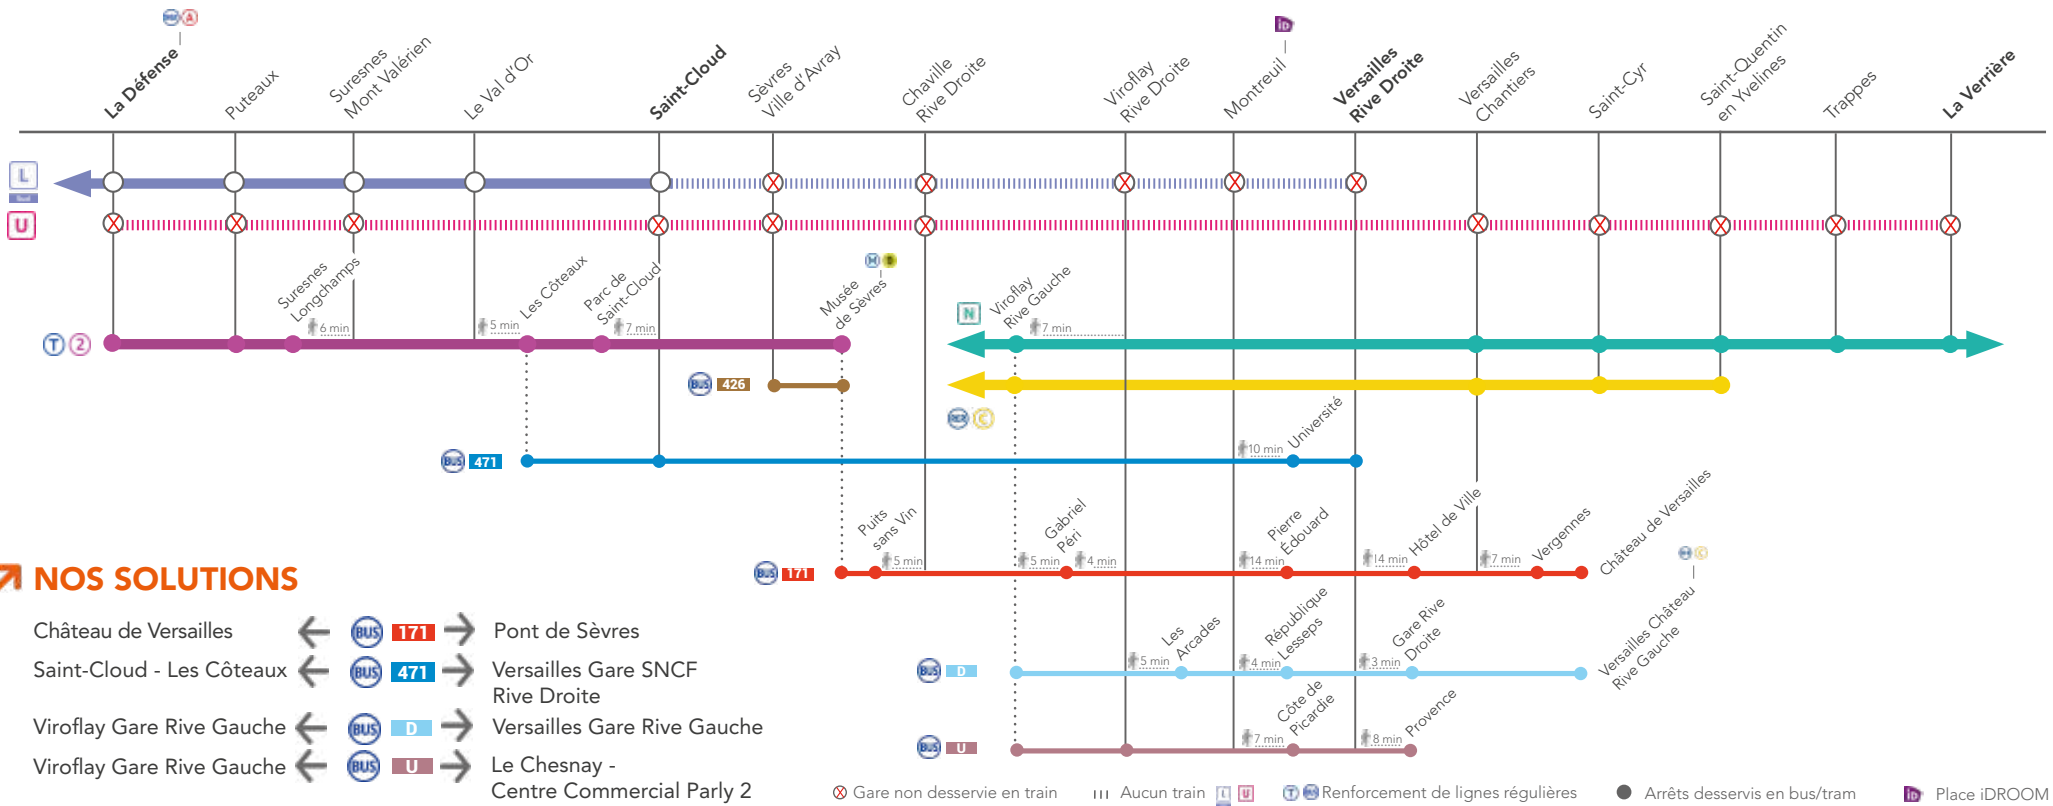

➤ GAGNEZ DU TEMPS !

Rendez-vous aux arrêts les plus proches de chez vous.

POUR LA GARE DE VERSAILLES
RIVE DROITE

LIGNE L SUD FERMÉE
ENTRE SAINT-CLOUD
& VERSAILLES RIVE DROITE

LIGNE U FERMÉE
ENTRE LA DÉFENSE & LA VERRIÈRE

FEV.

02
et 03

FEV.

09
et 10

FEV.

16
et 17

+ D'INFOS

- sur les blogs de lignes
- en gare
- sur Transilien.com

 COVOITURAGE / 

Pendant les travaux, covoiturez
avec idvroom.com.
Transilien vous offre* le trajet.

*Offre soumise à condition

➤ NOS CONSEILS POUR VOUS RENDRE DANS LES GARES DE :

<ul style="list-style-type: none"> • PARIS SAINT-LAZARE • LA DÉFENSE • PUTEAUX • SURESNES MONT VALÉRIEN 	BUS 471 dir. Saint-Cloud - Les Côteaux Sénart > Gare de Saint-Cloud > L dir. Paris Saint-Lazare
LE VAL D'OR	BUS 471 dir. Les Côteaux > Les Côteaux > T 2 dir. Pont de Bezons
SAINT-CLOUD	BUS 471 dir. Saint-Cloud - Les Côteaux Sénart
SÈVRES VILLE D'AVRAY	14 min > Hôtel de Ville de Versailles > BUS 171 dir. Pont de Sèvres > Mairie de Sèvres > BUS 426 La Celle Saint-Cloud SNCF
CHAVILLE RIVE DROITE	BUS 171 dir. Pont de Sèvres > Puits sans Vin > 5 min
VIROFLAY RIVE DROITE	8 min > Provence > BUS U dir. Viroflay Rive Gauche

MONTREUIL	BUS D dir. Viroflay Rive Gauche > République Lesseps > 4 min
<ul style="list-style-type: none"> • VERSAILLES CHANTIERS • SAINT-CYR • SAINT-QUENTIN EN YVELINES • TRAPPES • LA VERRIÈRE 	BUS D dir. Viroflay Rive Gauche > Gare de Viroflay Rive Gauche > N dir. Rambouillet