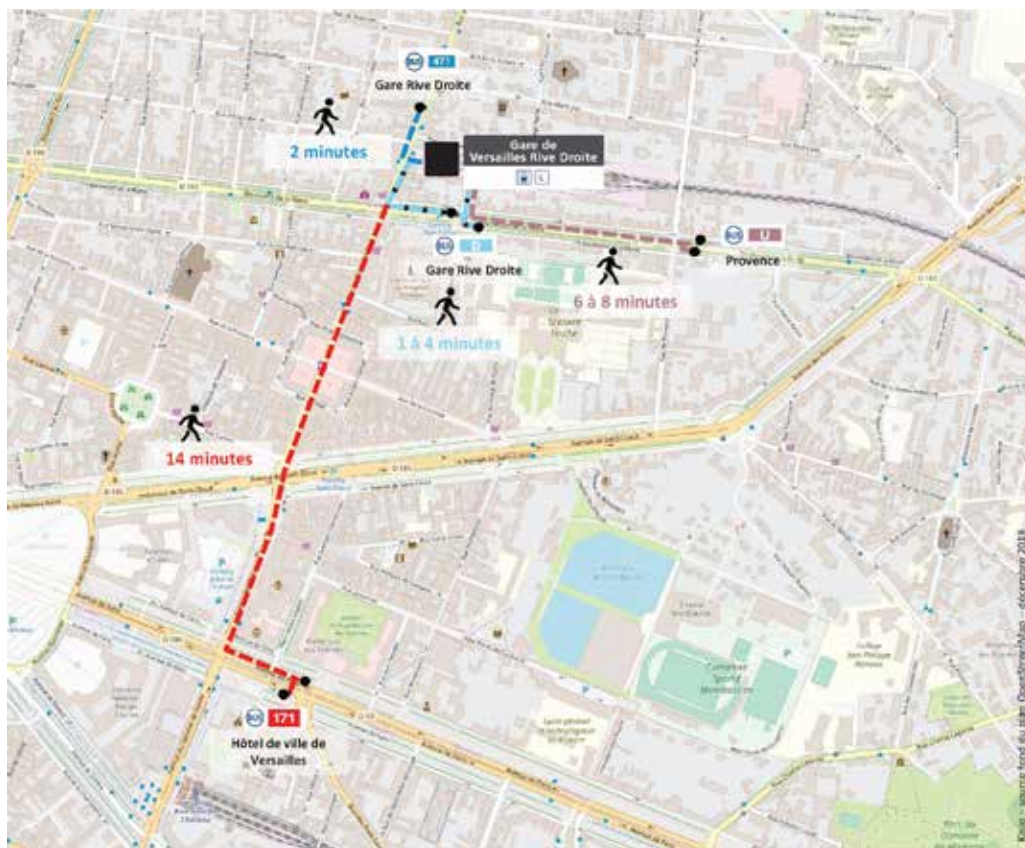

➤ GAGNEZ DU TEMPS !

Rendez-vous aux arrêts les plus proches de chez vous.

POUR LA GARE DE VERSAILLES
RIVE DROITE

LIGNE L SUD FERMÉE
ENTRE SAINT-CLOUD
& VERSAILLES RIVE DROITE

LIGNE U FERMÉE
ENTRE LA DÉFENSE & LA VERRIÈRE

FEV.

02
et 03

FEV.

09
et 10

FEV.

16
et 17

+ D'INFOS

- sur les blogs de lignes
- en gare
- sur Transilien.com

 COVOITURAGE / 

Pendant les travaux, covoiturez
avec idvroom.com.
Transilien vous offre* le trajet.

*Offre soumise à condition

➤ NOS CONSEILS POUR VOUS RENDRE DANS LES GARES DE :

<ul style="list-style-type: none"> • PARIS SAINT-LAZARE • LA DÉFENSE • PUTEAUX • SURESNES MONT VALÉRIEN 	BUS 471 dir. Saint-Cloud - Les Côteaux Sénart > Gare de Saint-Cloud > L dir. Paris Saint-Lazare
LE VAL D'OR	BUS 471 dir. Les Côteaux > Les Côteaux > T 2 dir. Pont de Bezons
SAINT-CLOUD	BUS 471 dir. Saint-Cloud - Les Côteaux Sénart
SÈVRES VILLE D'AVRAY	14 min > Hôtel de Ville de Versailles > BUS 171 dir. Pont de Sèvres > Mairie de Sèvres > BUS 426 La Celle Saint-Cloud SNCF
CHAVILLE RIVE DROITE	BUS 171 dir. Pont de Sèvres > Puits sans Vin > 5 min
VIROFLAY RIVE DROITE	8 min > Provence > BUS U dir. Viroflay Rive Gauche

MONTREUIL	BUS D dir. Viroflay Rive Gauche > République Lesseps > 4 min
<ul style="list-style-type: none"> • VERSAILLES CHANTIERS • SAINT-CYR • SAINT-QUENTIN EN YVELINES • TRAPPES • LA VERRIÈRE 	BUS D dir. Viroflay Rive Gauche > Gare de Viroflay Rive Gauche > N dir. Rambouillet