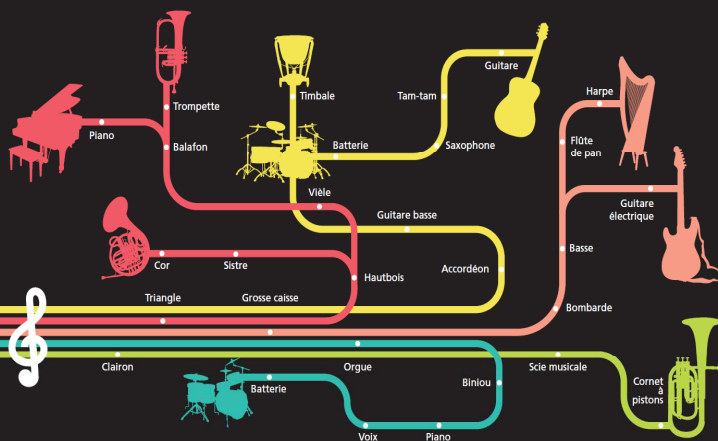

N = bus Noctilien N<sup>145</sup> = n° de ligne Noctilien

\* forfait valable pour des trajets effectués en Île-de-France entre le 21 juin 17h00 et le 22 juin 7h00 ;

VOS TITRES DE TRANSPORT HABITUELS SONT ÉGALEMENT VALABLES SUR CES TRAINS. VOUS AVEZ UN FORFAIT NAVIGO ANNUEL, UN FORFAIT NAVIGO MOIS OU UN FORFAIT SOLIDARITÉ MOIS, VOUS BÉNÉFICIEZ DU DÉZONAGE LES SAMEDIS, DIMANCHES, JOURS FÉRIÉS, PETITES VACANCES SCOLAIRES ET DURANT LA PÉRIODE DU 15 JUILLET AU 15 AOÛT.

# FÊTE DE LA MUSIQUE

DÉTAIL DES LIGNES EN SERVICE  
DISPONIBLE EN GARES ET EN STATIONS  
ET SUR STIF.INFO

Des transports  
toute la nuit