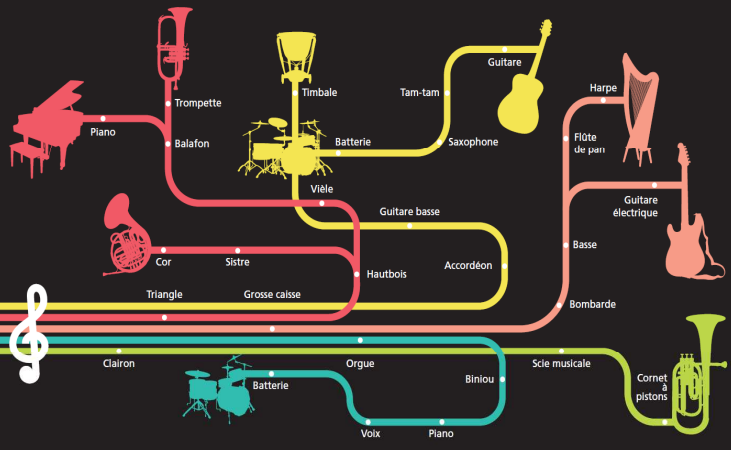

# FÊTE DE LA MUSIQUE

DÉTAIL DES LIGNES EN SERVICE  
DISPONIBLE EN GARES ET EN STATIONS  
ET SUR STIF.INFO

Des transports  
toute la nuit

## TRAINS SUPPLÉMENTAIRES DE LA NUIT DU 21 AU 22 JUIN 2014

Forfait unique\* de 3,50 € sur tous les réseaux de transport en Île-de-France.