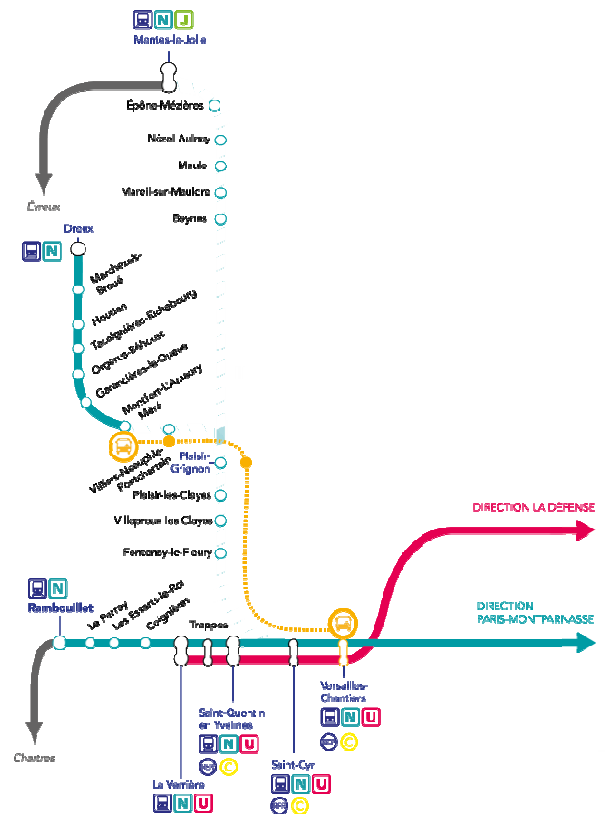

SNCF TRANSILIEN VOUS REMERCIE DE VOTRE COMPRÉHENSION

- Sur transilien.com
- Sur transilien.mobi
- Horaires des trains et des nocliens en temps réel sur votre mobile
- Appli transilien gratuite sur APP Store et Google Store
- Service SMS
- Horaires en temps réel. Taper le nom de votre gare et envoyer au 4 10 20 (0,05€ par envoi + prix d'un SMS)
- Blog mesignesnetu.transilien.com
- Twitter @ignesNet_U_SNCF
- SNCF La Radio
- Radio d'info trafic mobile. Un point trafic toutes les 15 min, depuis l'application SNCFDIRECT sur Smartphones et tous les sites internet SNCF

- 36 58, numéro d'information
- Le 36 58 (0,23€/mn TTC) vous permet:
  - de connaître les horaires en Ile-de-France (dites « horaires »), les conditions de trafic sur les lignes Transilien (dites « trafic »)
  - de joindre un conseiller entre 7h et 21h (dites « conseiller ») ou encore le service des objets trouvés (dites « objets trouvés »)
- *Hors surcôt éventuel de votre opérateur

PRG 2014 N°92