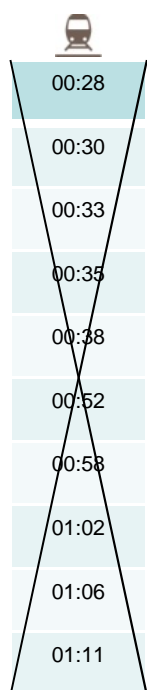

➤ LA DÉFENSE ▶ LA VERRIÈRE