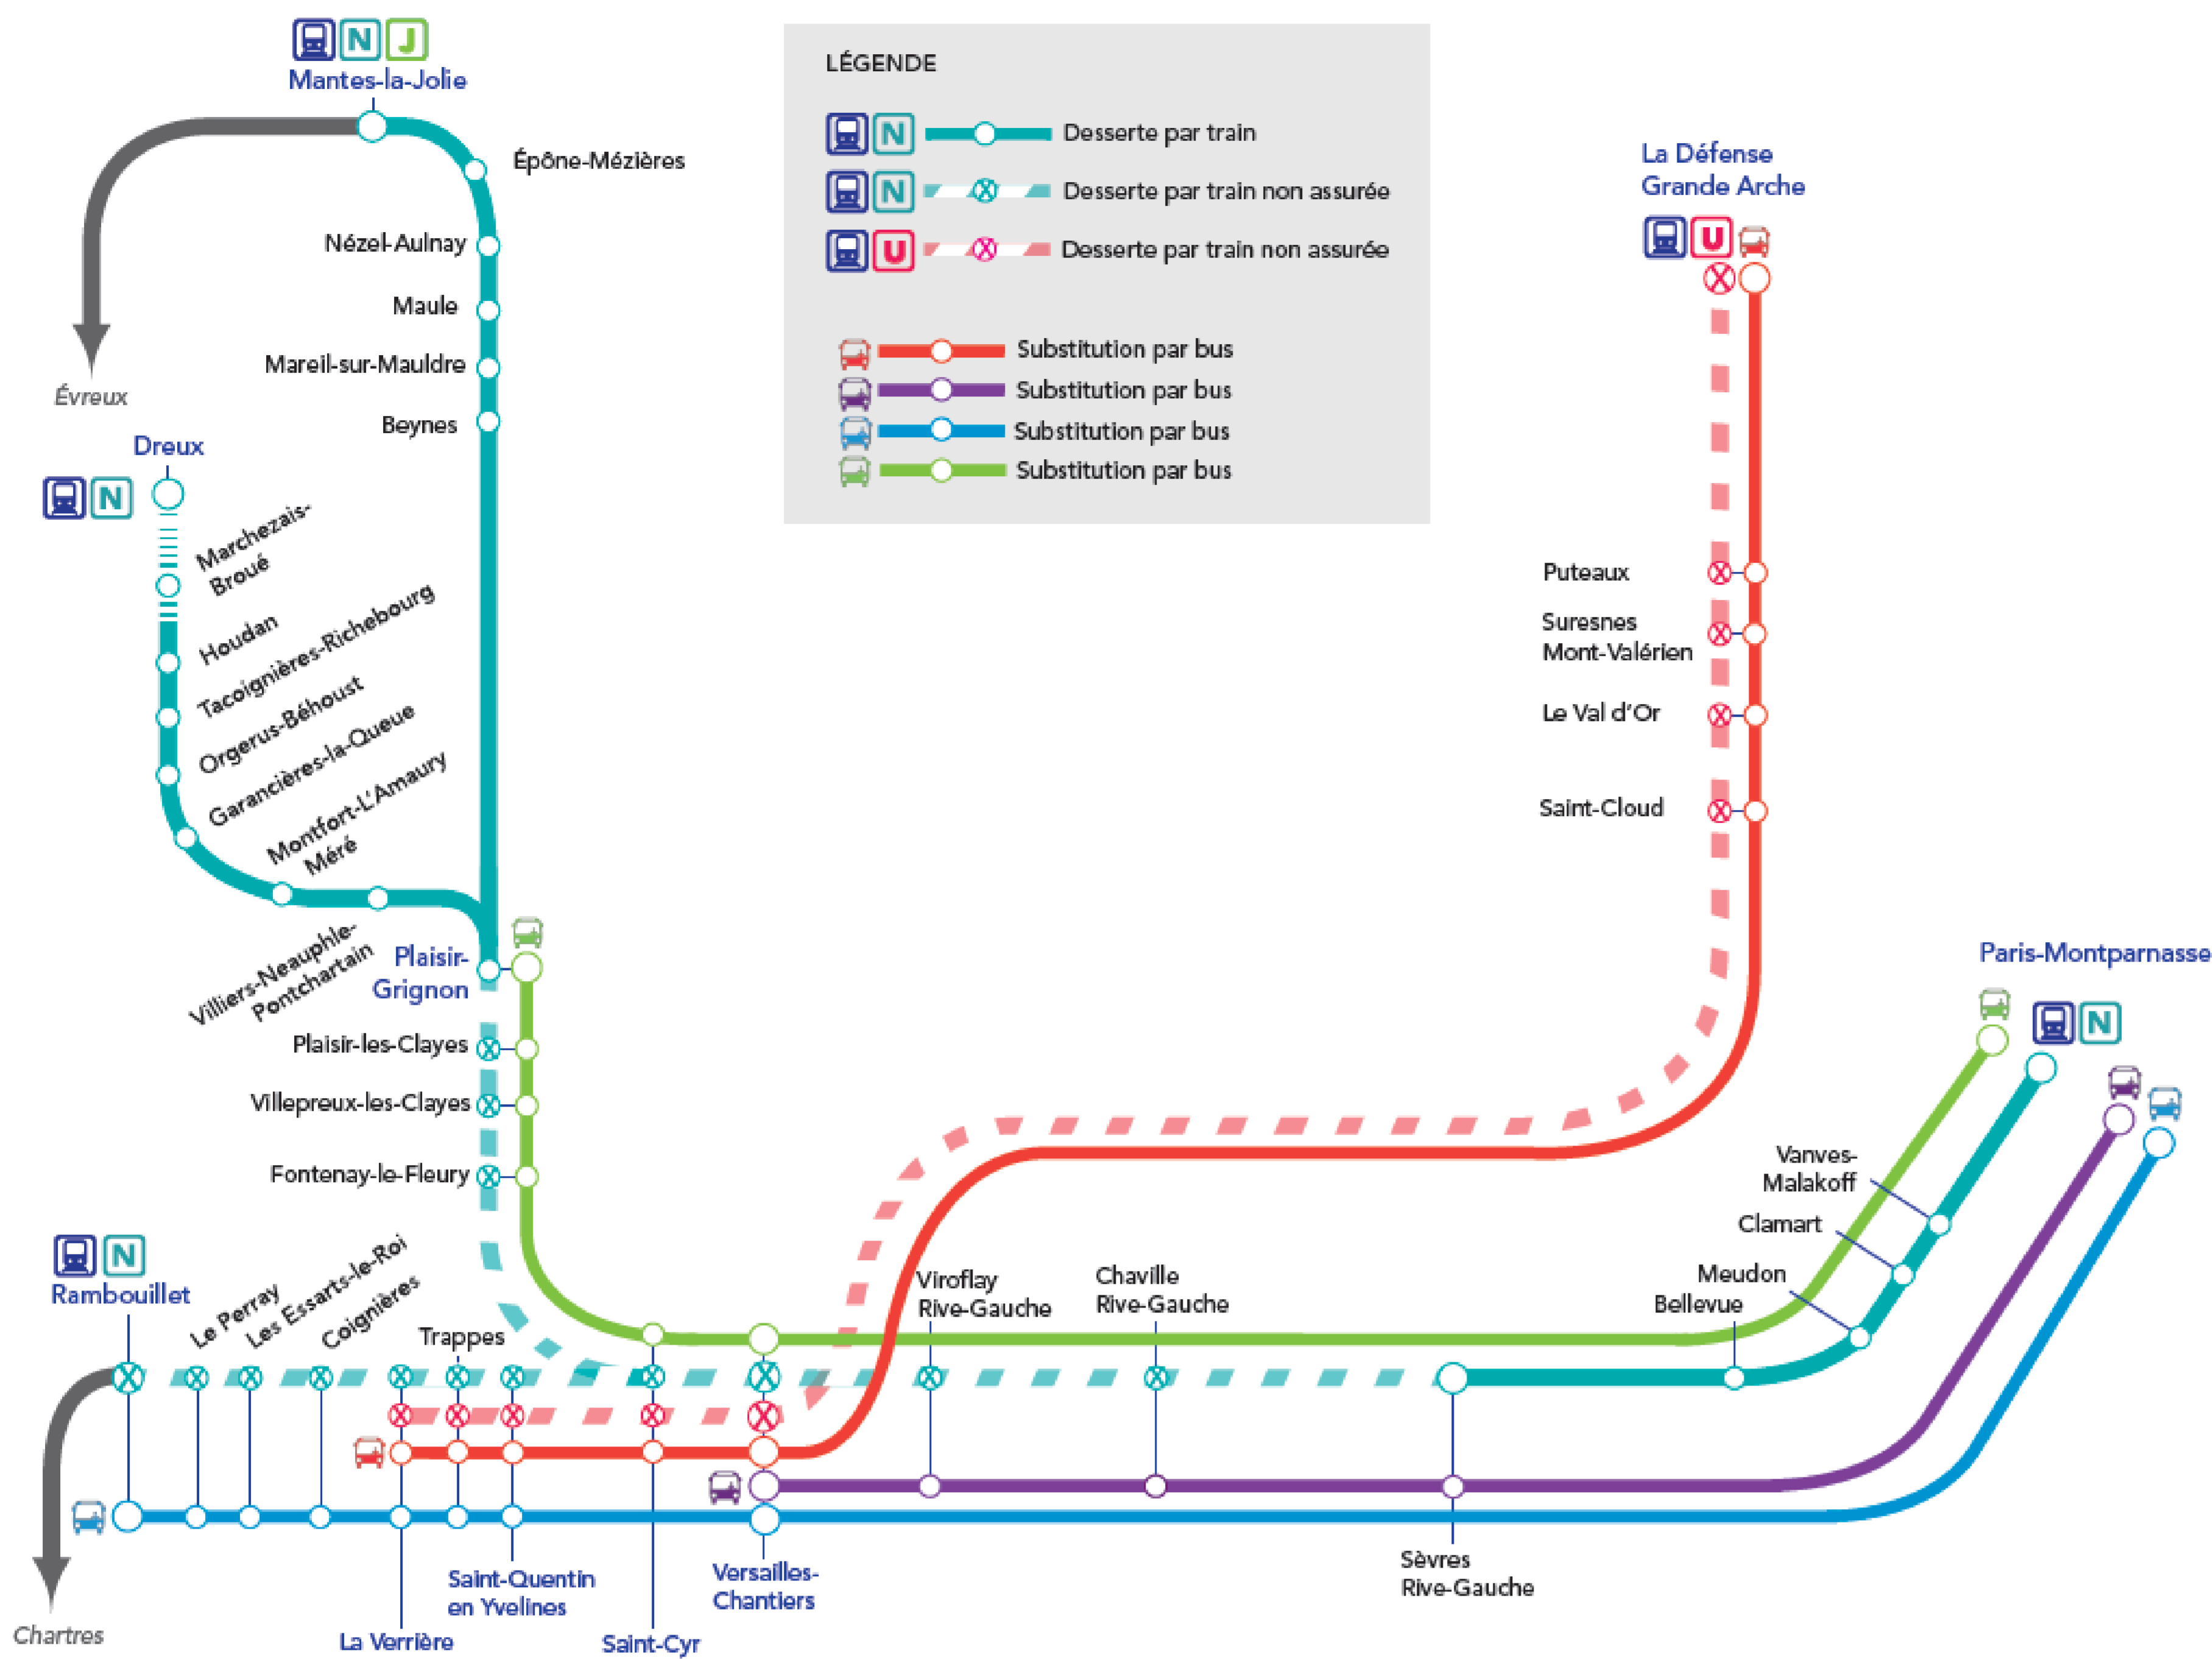

LIGNE U : AXE LA DÉFENSE – LA VERRIÈRE

A l'occasion des opérations de grutage de la nouvelle passerelle et des cabines d'ascenseurs, la gare de Versailles-Chantiers sera partiellement fermée durant deux week-ends de février.

Des transports de substitution sont prévus au départ et à destination des gares de La Défense et La Verrière.

Temps de transport supplémentaire pour La Défense / La Verrière : 45 minutes

SENS LA DÉFENSE - LA VERRIÈRE

NUIT DU DIMANCHE 15 AU LUNDI 16 FÉVRIER 2015

	BUS
LA DÉFENSE	00:38
PUTEAUX	00:44
SURESNES	00:51
LE VAL D'OR	00:57
ST CLOUD	01:03
VERSAILLES CH	01:26
ST CYR	01:37
ST QUENTIN	01:45
TRAPPES	01:54
LA VERRIÈRE	02:04

SENS LA DÉFENSE - LA VERRIÈRE

VENDREDI 20 FÉVRIER 2015

	BUS	BUS
LA DÉFENSE	23:38	00:38
PUTEAUX	23:44	00:44
SURESNES	23:51	00:51
LE VAL D'OR	23:57	00:57
ST CLOUD	00:03	01:03
VERSAILLES CH	00:26	01:26
ST CYR	00:37	01:37
ST QUENTIN	00:45	01:45
TRAPPES	00:54	01:54
LA VERRIÈRE	01:04	02:04