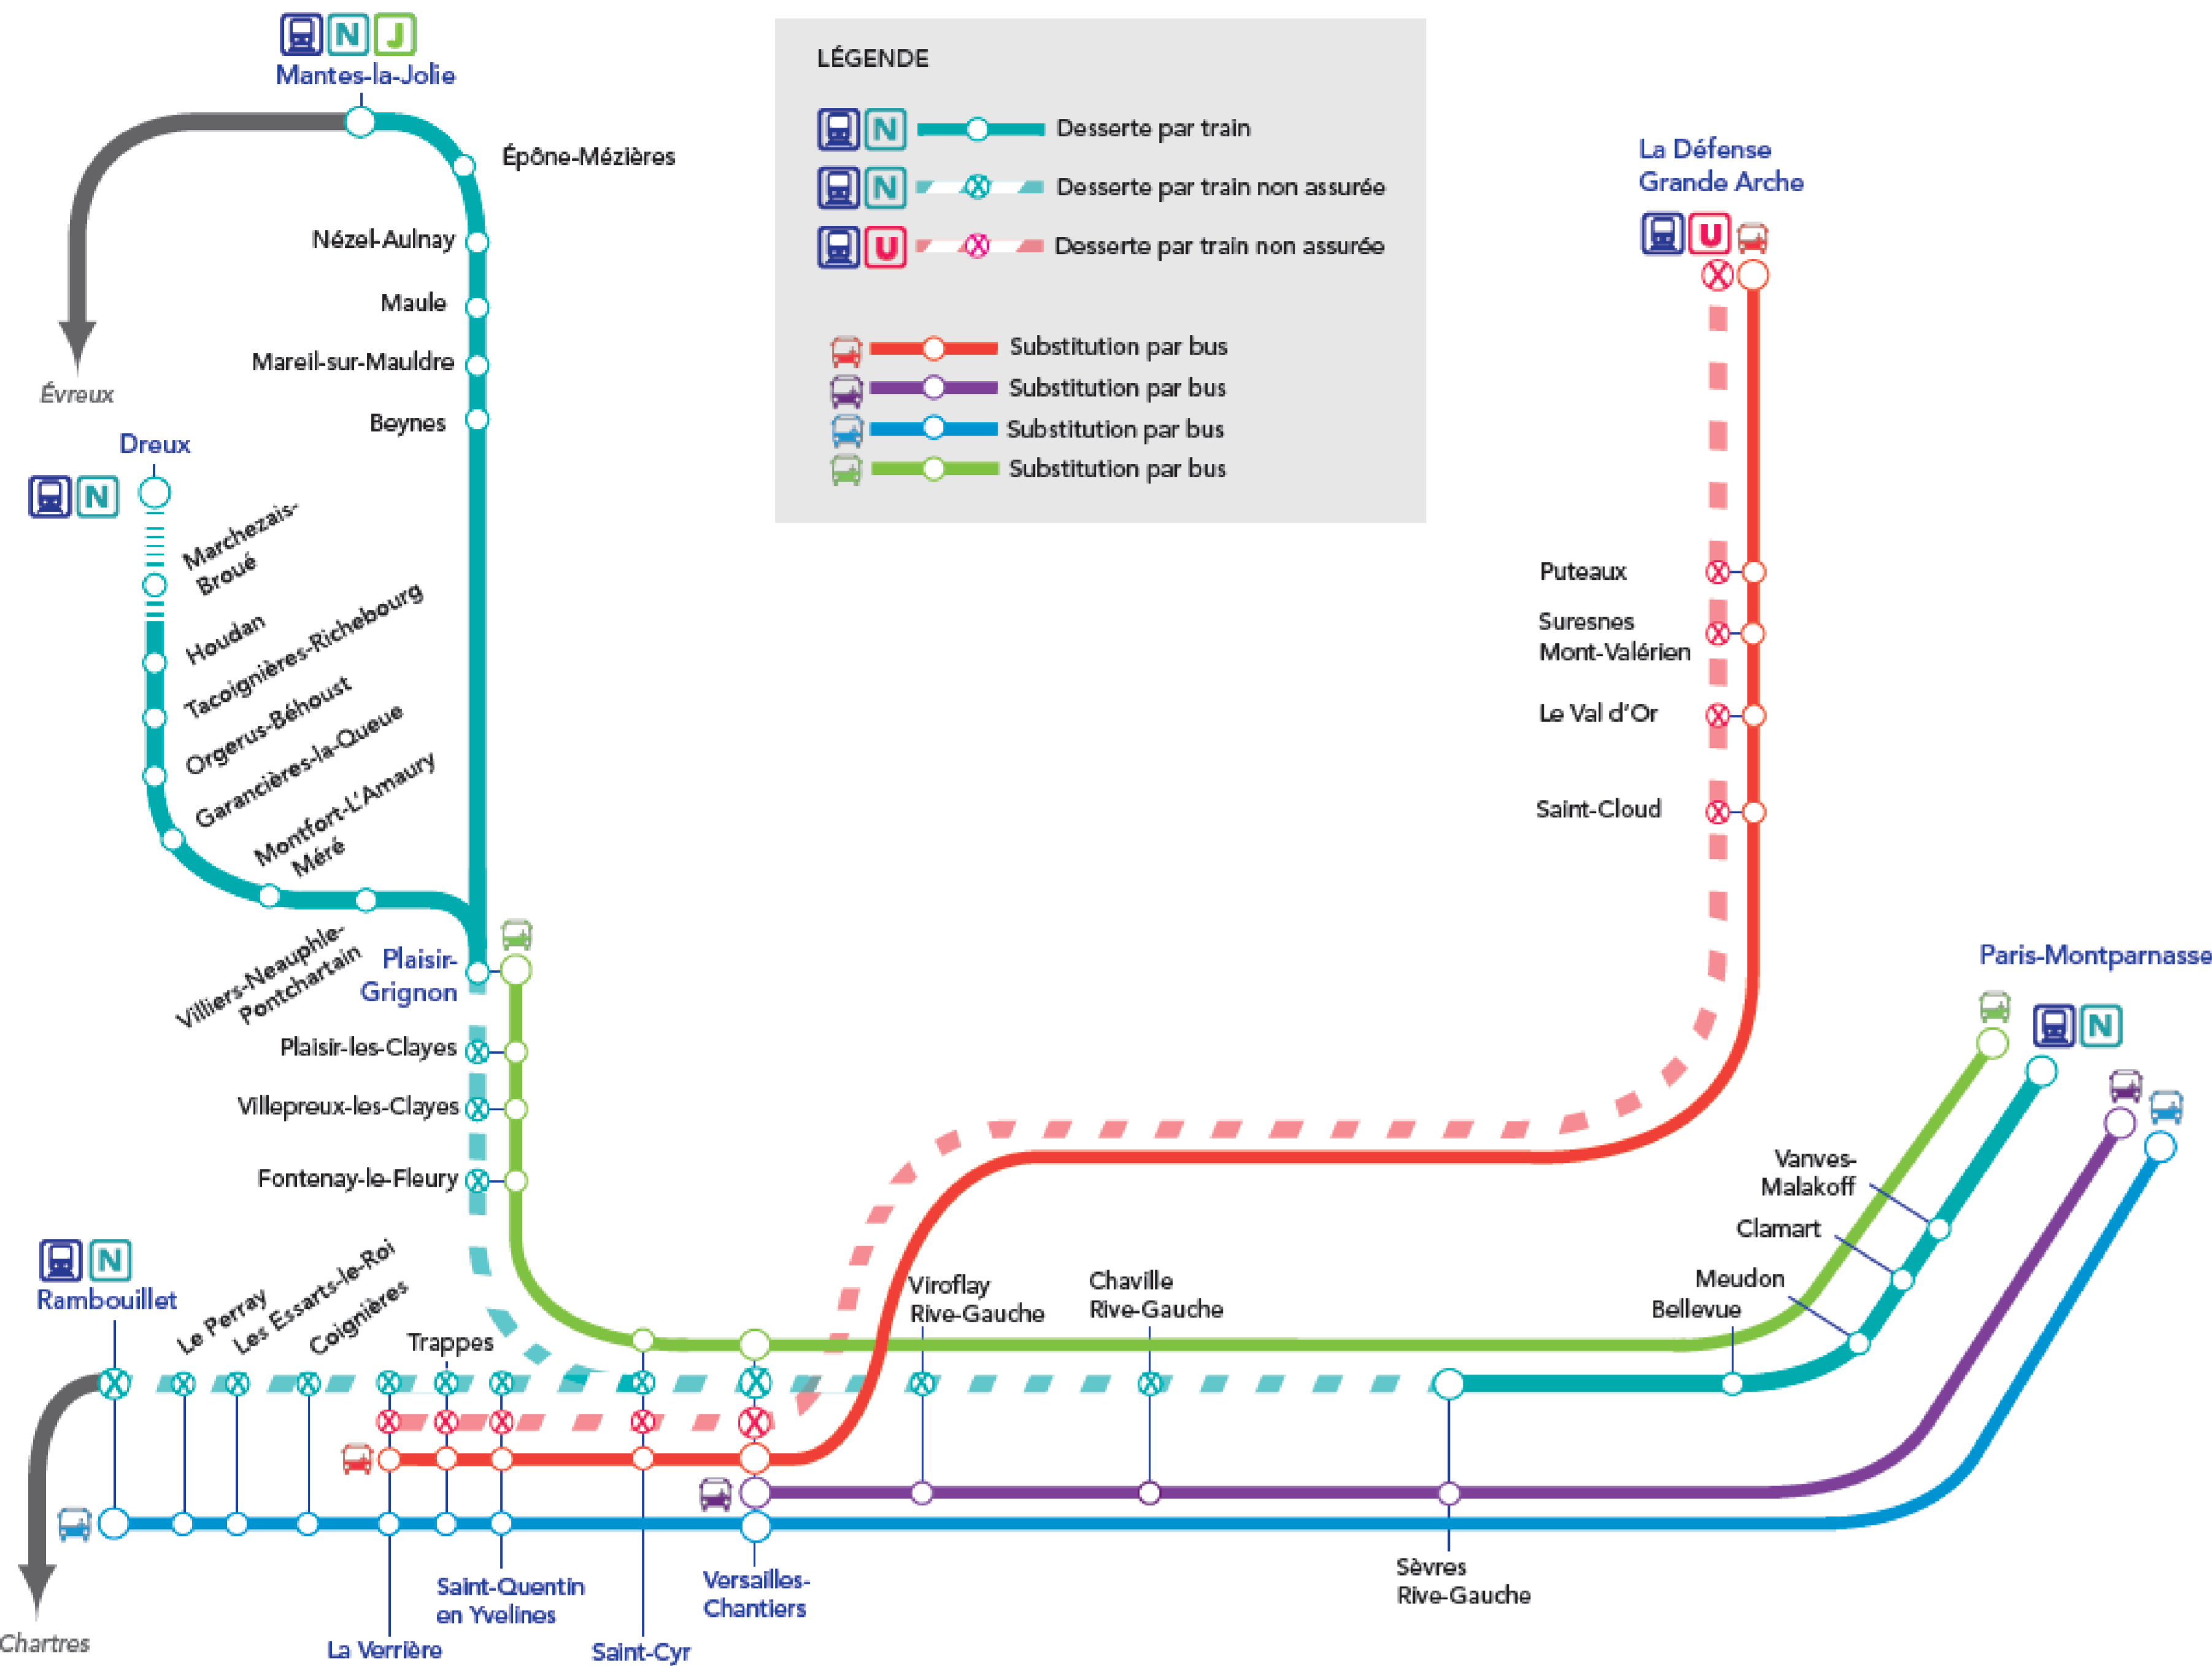

LIGNE N : AXE PARIS-MONTPARNASSE – DREUX

A l'occasion des opérations de grutage de la nouvelle passerelle et des cabines d'ascenseurs, la gare de Versailles-Chantiers sera partiellement fermée durant deux week-ends de février.

Des transports de substitution sont prévus au départ et à destination des gares de Plaisir-Grignon et Dreux.

Temps de transport supplémentaire pour Plaisir-Grignon : 25 à 60 minutes

Temps de transport supplémentaire pour Dreux : 40 minutes

SENS PARIS-MONTPARNASSE – DREUX

VENDREDI 13 FÉVRIER 2015

	TRAIN	BUS	TRAIN	BUS	TRAIN	BUS	TRAIN	BUS	TRAIN	BUS	TRAIN	BUS	
MONTPARNASSE	22:30	22:35	23:00	23:05	23:20	23:25	23:30	23:35	00:00	00:05	00:20	00:25	00:30
VANVES	22:35	23:05			23:35			00:05					00:35
CLAMART	22:37	23:07			23:37			00:07					00:37
MEUDON	22:41	23:11			23:41			00:11					00:41
BELLEVUE	22:43	23:13			23:43			00:13					00:43
SÈVRES RG	22:46	22:55	23:16	23:25			23:46	23:55	00:16	00:25			00:46
CHAVILLE RG	23:05	23:35						00:05	00:35				01:05
VIROFLAY RG	23:13	23:43						00:13	00:43				01:13
VERSAILLES CH	23:25	23:55	23:57	00:02			00:25	00:55	00:57	01:02			01:25
ST CYR				00:12									01:12
FONTENAY				00:19									01:19
VILLEPREUX				00:31									01:31
PLAISIR LES CLAYES				00:41									01:41
PLAISIR GRIGNON			00:22	00:45							01:22	01:45	

WEEK-END DU 14-15 FÉVRIER

SAMEDI 14 FÉVRIER 2015

	BUS	TRAIN	BUS	TRAIN	BUS	TRAIN	BUS	TRAIN	BUS	TRAIN	BUS	TRAIN	BUS
MONTPARNASSE	05:30	22:00	22:05	22:25	22:30	22:35	23:00	23:05	23:20	23:25	23:30	23:35	00:00
VANVES	05:44	22:05		22:35	23:05		23:35		00:05				00:35
CLAMART	05:51	22:07		22:37	23:07		23:37		00:07				00:37
MEUDON	06:02	22:11		22:41	23:11		23:41		00:11				00:41
BELLEVUE	06:07	22:13		22:43	23:13		23:43		00:13				00:43
SÈVRES RG	06:12	22:16	22:25	22:46	22:55	23:16	23:25		23:46	23:55	00:16	00:25	00:46
CHAVILLE RG	06:22	22:35		23:05	23:35				00:05	00:35			01:05
VIROFLAY RG	06:30	22:43		23:13	23:43				00:13	00:43			01:13
VERSAILLES CH	06:42	22:55	23:02	23:25	23:55	23:57	00:02		00:25	00:55	00:57	01:02	01:25
ST CYR				23:12									01:12
FONTENAY				23:19									01:19
VILLEPREUX				23:31									01:31
PLAISIR LES CLAYES				23:41									01:41
PLAISIR GRIGNON			07:30	23:45					00:22	00:45			01:22

NUIT DU DIMANCHE 15 AU LUNDI 16 FÉVRIER 2015

SENS PARIS-MONTPARNASSE – DREUX

VENDREDI 20 FÉVRIER 2015

	TRAIN	BUS	TRAIN	BUS	TRAIN	BUS	TRAIN	BUS	TRAIN	BUS	TRAIN	BUS
MONTPARNASSE	23:00	23:05	23:20	23:25	23:30	23:35	00:00	00:05	00:20	00:25	00:30	00:35
VANVES	23:05				23:35		00:05					00:35
CLAMART	23:07				23:37		00:07					00:37
MEUDON	23:11				23:41		00:11					00:41
BELLEVUE	23:13				23:43		00:13					00:43
SÈVRES RG	23:16	23:25			23:46	23:55	00:16	00:25				00:46
CHAVILLE RG	23:35						00:05	00:35				01:05
VIROFLAY RG	23:43						00:13	00:43				01:13
VERSAILLES CH	23:55	23:57	00:02				00:25	00:55	00:57	01:02		01:25
ST CYR				00:12								01:12
FONTENAY				00:19								01:19
VILLEPREUX				00:31								01:31
PLAISIR LES CLAYES				00:41								01:41
PLAISIR GRIGNON			00:22	00:45							01:22	01:45

WEEK-END DU 21-22 FÉVRIER

SAMEDI 21 FÉVRIER 2015