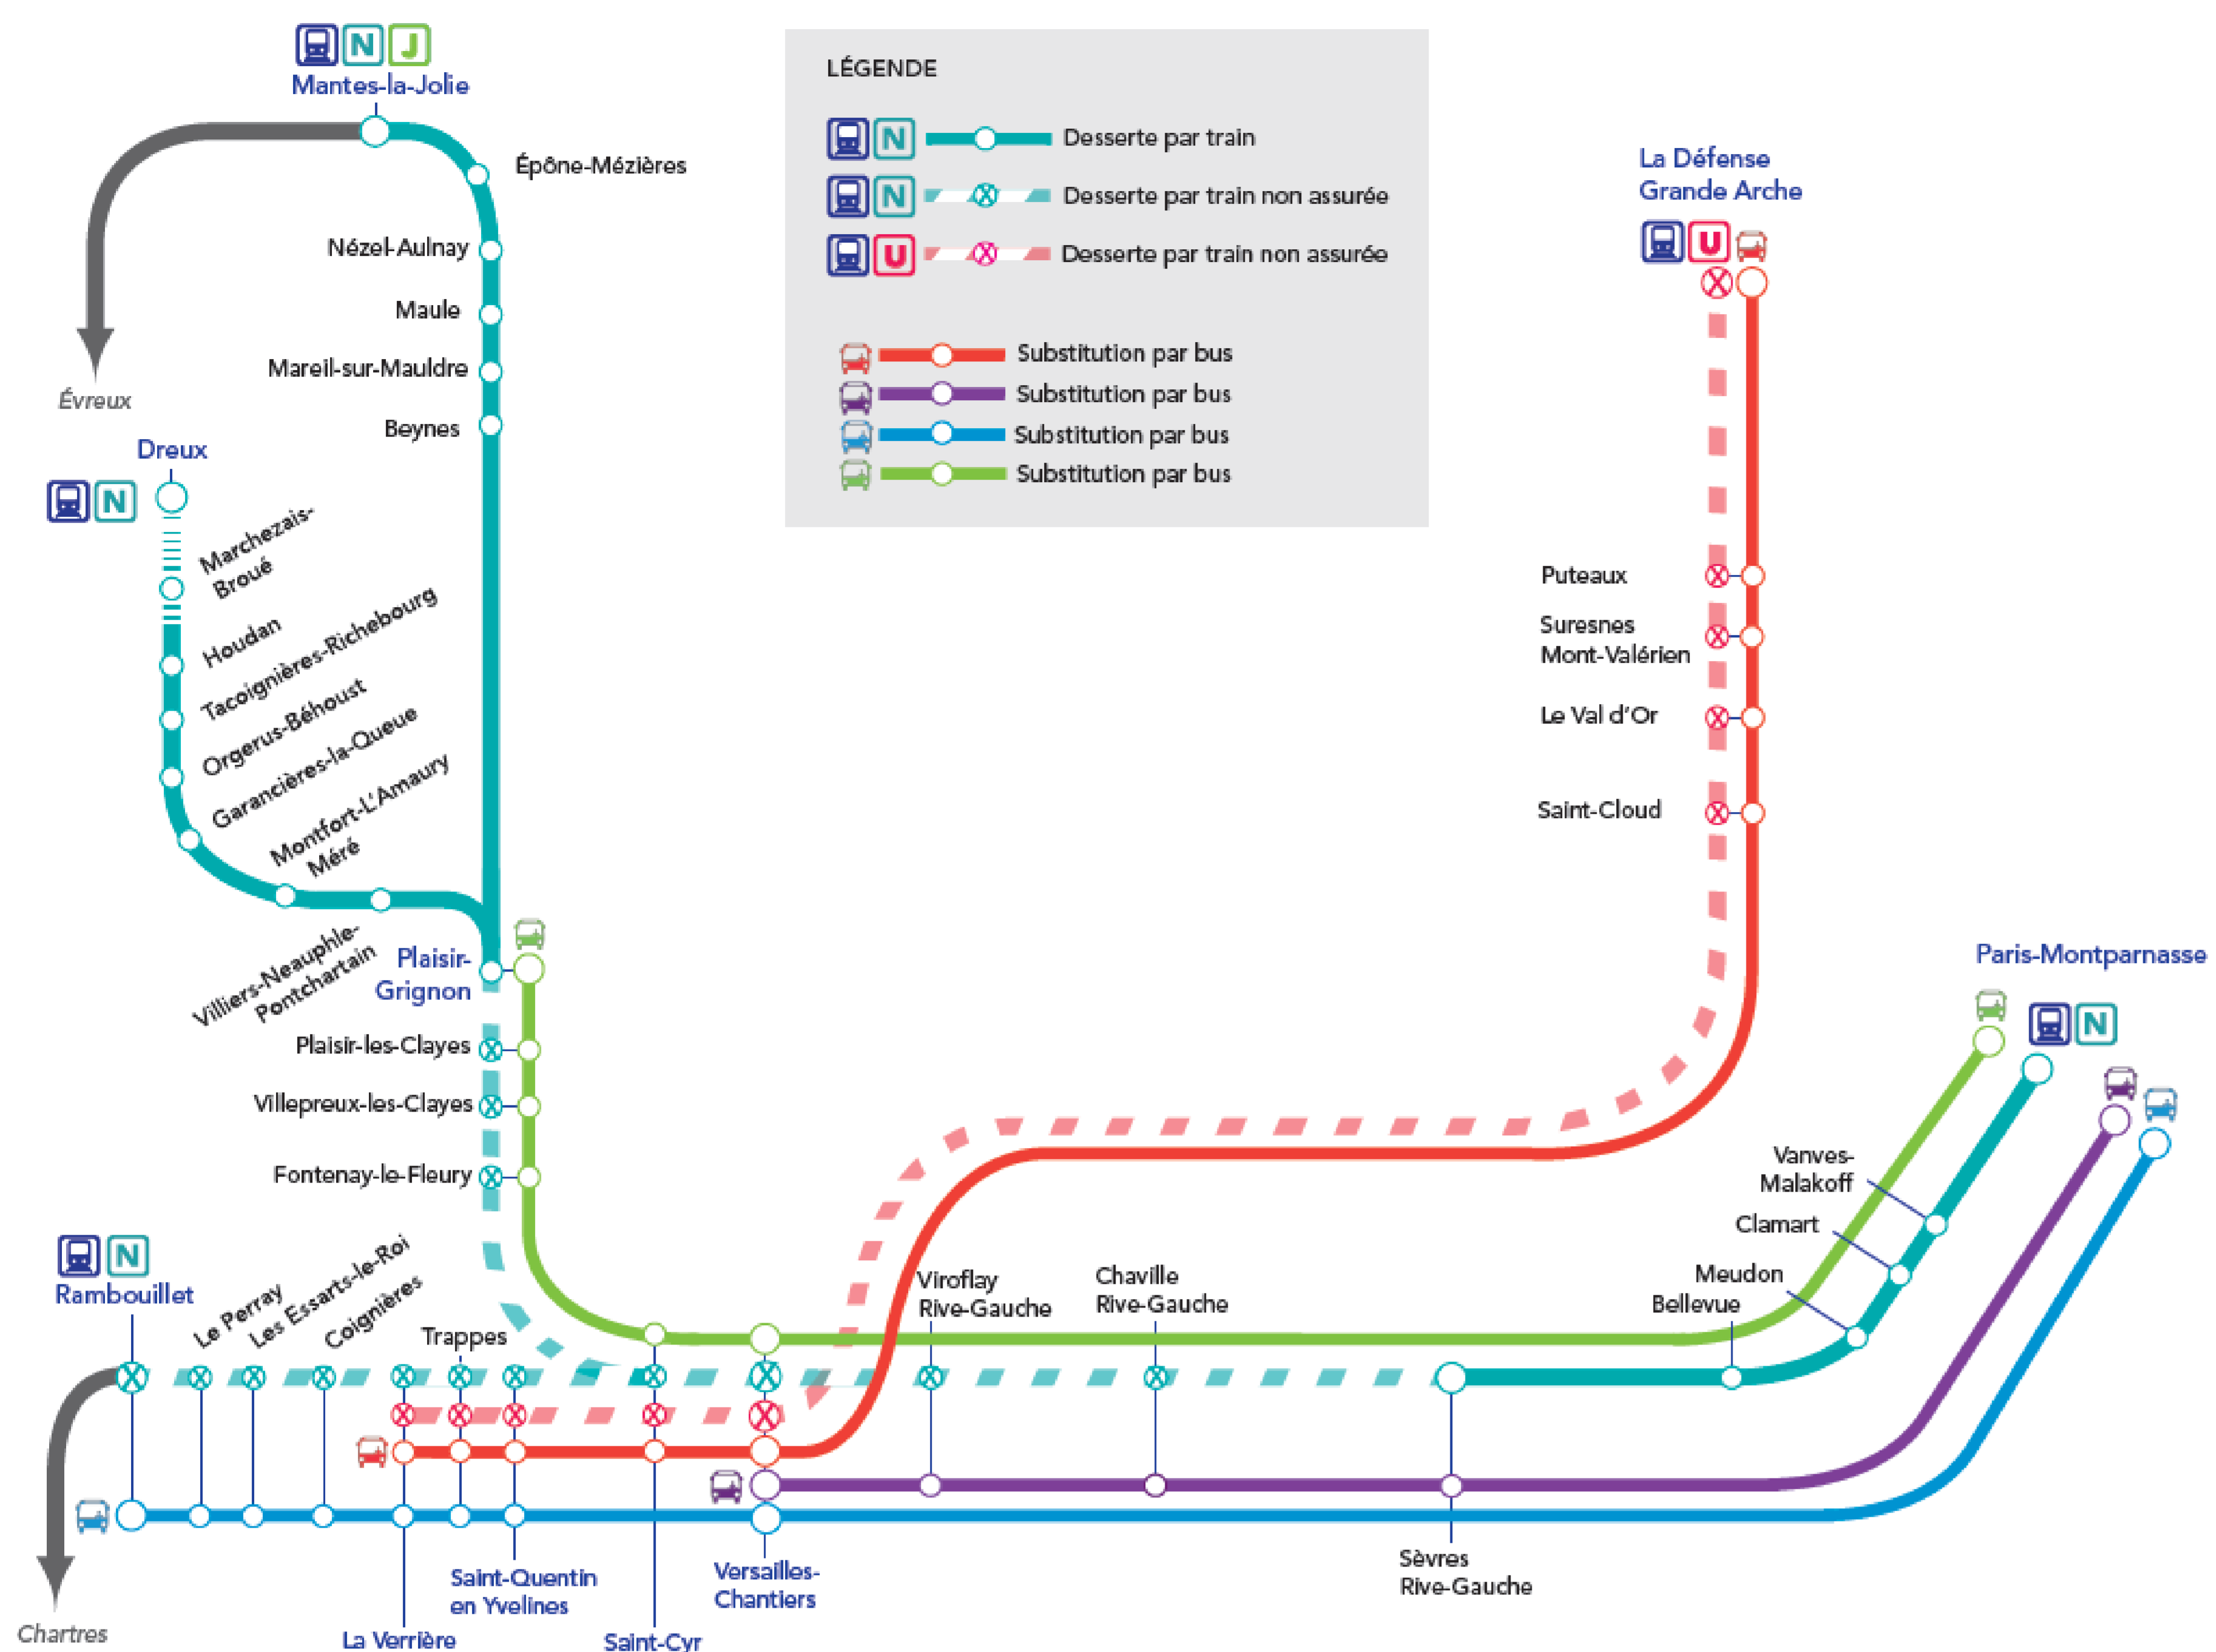

LIGNE N : AXE PARIS-MONTPARNASSE – VERSAILLES-CHANTIERS – RAMBOUILLET

A l'occasion des opérations de grutage de la nouvelle passerelle et des cabines d'ascenseurs, la gare de Versailles-Chantiers sera partiellement fermée durant deux week-ends de février.

Des transports de substitution sont prévus au départ et à destination des gares de Paris-Montparnasse et Rambouillet.

Temps de transport supplémentaire pour Versailles-Chantiers : 30 minutes
 Temps de transport supplémentaire pour Rambouillet : 20 à 60 minutes

SAMEDI 14 FÉVRIER 2015

	BUS	BUS	TRAIN	TRAIN	TRAIN	BUS	TRAIN	TRAIN	BUS
RAMBOUILLET	05:00	05:30			21:52	22:22			23:22
LE PERRY	05:13	05:43			22:05	22:35			23:35
LES ESSARTS	05:23	05:53			22:15	22:45			23:45
COIGNIERES	05:34	06:04			22:26	22:56			23:56
LA VERRIERE	05:40	06:10			22:32	23:02			00:02
TRAPPES	05:50	06:20			22:42	23:12			00:12
ST QUENTIN	06:01	06:31			22:53	23:23			00:23
ST CYR	06:12	06:42			23:04	23:34			00:34
VERSAILLES CH	06:25	06:55			23:17	23:47			00:47
VIROFLAY RG	06:37	07:07			23:29	23:59			00:59
CHAVILLE RG	06:43	07:13			23:35	00:05			01:05
SEVRES RG	06:53	07:23	22:31	23:01	23:31	23:45	00:02	00:15	00:31
BELLEVUE	06:58	07:28	22:34	23:04	23:34	23:50	00:04	00:20	00:34
MEUDON	07:03	07:33	22:36	23:06	23:36	23:55	00:07	00:25	00:36
CLAMART	07:14	07:44	22:39	23:09	23:39	00:06	00:10	00:36	00:39
VANVES	07:21	07:51	22:42	23:12	23:42	00:13	00:13	00:43	00:42
MONT-PARNASSE	07:35	08:05	22:47	23:17	23:47	00:27	00:17	00:57	00:47