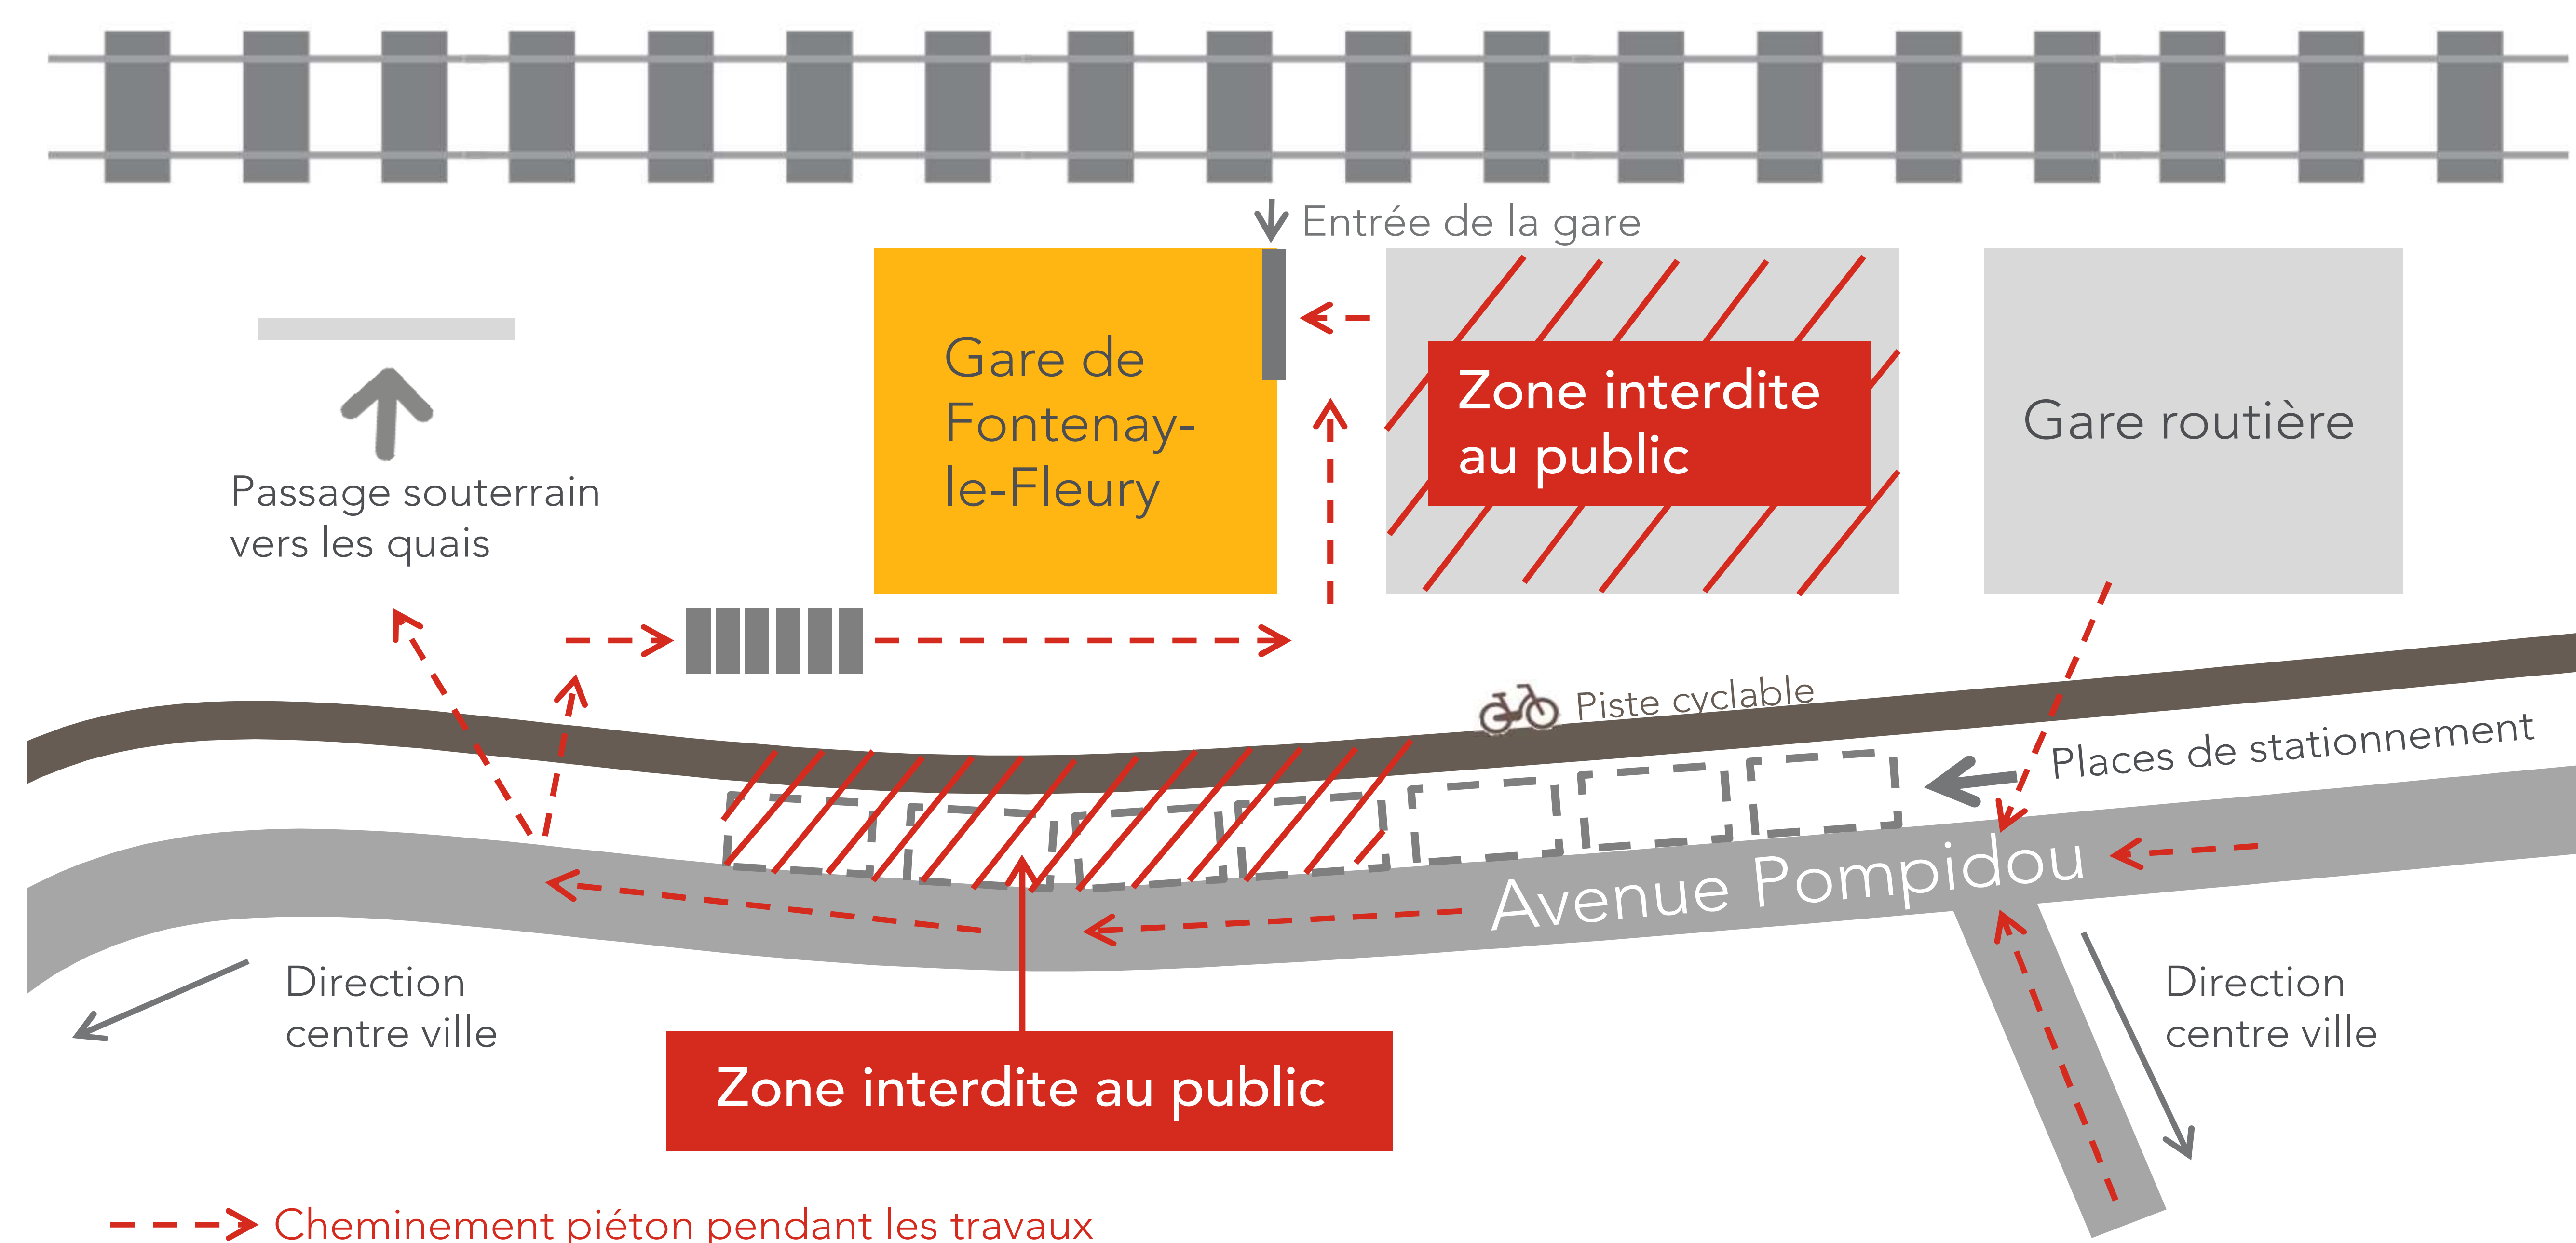

TRAVAUX EN GARE DE FONTENAY-LE-FLEURY

DU 4 MAI AU 24 JUILLET 2015, DES TRAVAUX VONT ÊTRE ENTREPRIS EN GARE DE FONTENAY-LE-FLEURY. LE QUAI VOIE 1 VA ÊTRE RÉHAUSSÉ.

L'accès à la gare reste ouvert. Cependant, votre cheminement piéton sera modifié.

Merci de suivre la signalétique pour accéder à la gare.

PENDANT LA PÉRIODE DES TRAVAUX, DEUX INSTALLATIONS SERONT PROVISOIREMENT INACCESSIBLES :

➤ Vous ne pourrez plus accéder à l'abris-vélos. Merci de ne plus y garer vos vélos. Il sera à nouveau accessible dès la fin des travaux.

➤ Le retrait colis sera également fermé pendant la période des travaux. Sa réouverture sera effective dès la fin des travaux.

MERCI DE VOTRE COMPRÉHENSION.