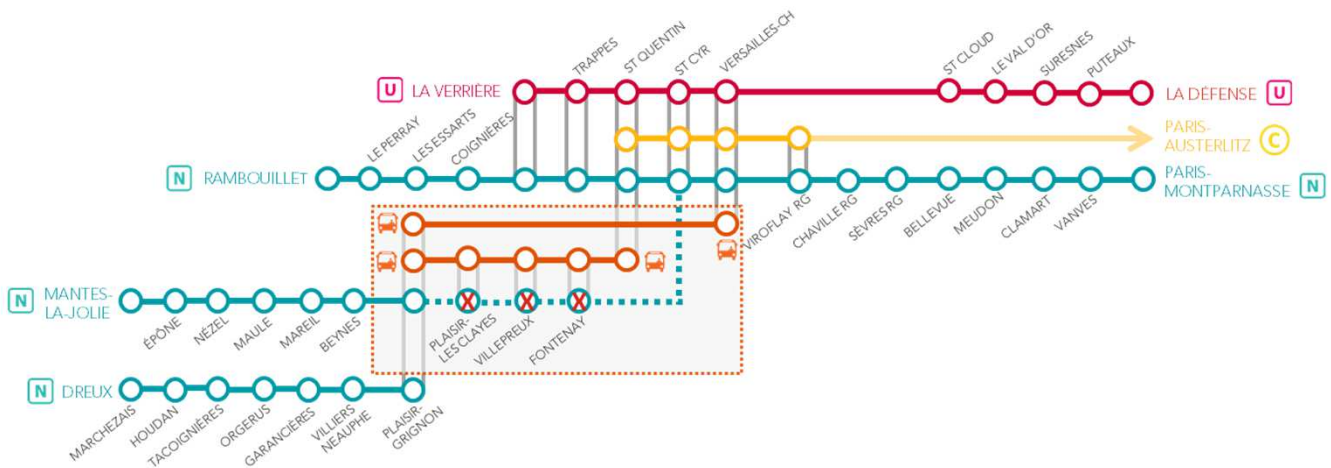

INFO TRAFIC TRAVAUX

AXE PARIS-MONTPARNASSE < > MANTES-LA-JOLIE

SAMEDI 25 AVRIL ET DIMANCHE 26 AVRIL

REPLACEMENT D'APPAREILS DE VOIE À SAINT-CYR

⚠ Interruption des circulations de la ligne N entre Saint-Cyr et Plaisir-Grignon dans les 2 sens, du samedi 25 avril à 00h00 au lundi 27 avril 2015 à 04h50.

AVRIL						
L	M	M	J	V	S	D
		1	2	3	4	5
6	7	8	9	10	11	12
13	14	15	16	17	18	19
20	21	22	23	24	25	26
27	28	29	30	30		

Les trains des lignes U et C circulent normalement. **Une substitution routière est mise en place par bus direct entre Versailles-Chantiers et Plaisir-Grignon** (les gares de Fontenay-le-Fleury, Villepreux-les-Clayes et Plaisir-les-Clayes sont desservies par un bus omnibus Saint-Quentin-en-Yvelines – Plaisir-Grignon).

Prévoir de 20 à 35 minutes d'allongement de temps de parcours.

➔ Retrouvez les horaires de vos bus au dos de ce flyer.

SNCF TRANSILIEN VOUS REMERCIE DE VOTRE COMPRÉHENSION.

PENDANT LES TRAVAUX, COVOITUREZ AVEC ID VROOM.COM. TRANSILIEN VOUS REMBOURSE.*

• transilien.com

• transilien.mobi

• **Numéro d'information : 36 58** (0,23€ TTC/min*) *hors surcoût éventuel de votre opérateur

• **SNCF LA RADIO** Radio d'info trafic mobile. Un point trafic toutes les 15 minutes, depuis l'application SNCF sur smartphone et tous les sites internet SNCF.