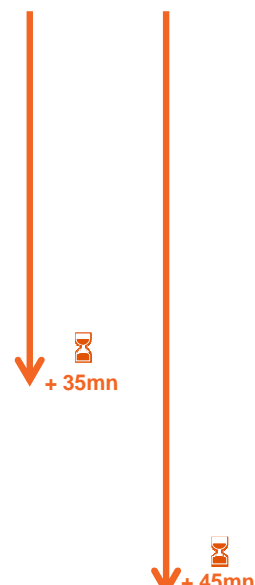

RFF AVEC SNCF MODERNISENT VOS LIGNES
POUR AMÉLIORER VOS VOYAGES DE DEMAIN

HORAIRES & TRAVAUX

Ligne N: Axe Paris-Montparnasse - Plaisir-Grignon – Mantes La Jolie

NUIT du Vendredi 24 au Samedi 25 Avril 2015 à partir de 20h50.

CIRCULATION ASSURÉE PAR BUS entre Versailles Chantiers et Plaisir Grignon.

➤ PARIS-MONTPARNASSE ➔ PLAISIR GRIGNON ➔ MANTES LA JOLIE

TRAIN

Paris Montparnasse	20:50	21:20	21:50	22:20	23:05	00:05
Vanves	20:55	21:25	21:55	22:25	23:10	00:10
Clamart	20:57	21:27	21:57	22:27	23:12	00:12
Meudon	21:01	21:31	22:01	22:31	23:16	00:16
Bellevue	21:03	21:33	22:03	22:33	23:18	00:18
Sèvres R.G	21:06	21:36	22:06	22:36	23:21	00:21
Chaville R.G	21:09	21:39	22:09	22:39	23:24	00:24
Viroflay R.G	21:12	21:42	22:12	22:42	23:27	00:27
Versailles Chantiers	21:16	21:46	22:16	22:46	23:31	00:31

BUS DE SUBSTITUTION

Versailles Chantiers	21:22	21:57	22:22	22:57	23:41	00:41
St Cyr	21:32	22:07	22:32	23:07	23:51	00:51
Fontenay le Fleury	21:39	22:14	22:39	23:14	23:58	00:58
Villepreux les Clayes	21:51	22:26	22:51	23:26	00:10	01:10
Plaisir les Clayes	22:00	22:36	23:00	23:36	00:20	01:20
Plaisir Grignon	22:05	22:41	23:05	23:41	00:25	01:25

TRAIN

Plaisir Grignon	22:28		23:09
Beynes	22:34		23:14
Mareil sur Mauldre	22:38		23:18
Maule	22:41		23:21
Nezel-Aulnay	22:45		23:25
Epone-Mezieres	22:50		23:30
Mantes	22:59		23:37

➤ MANTES LA JOLIE ➔ PLAISIR GRIGNON ➔ PARIS-MONTPARNASSE

TRAIN

Mantes	20:55	21:55
Epone-Mezieres	21:02	22:02
Nezel-Aulnay	21:07	22:07
Maule	21:11	22:11
Mareil sur Mauldre	21:15	22:15
Beynes	21:19	22:19
Plaisir Grignon	21:26	22:26

BUS DE SUBSTITUTION