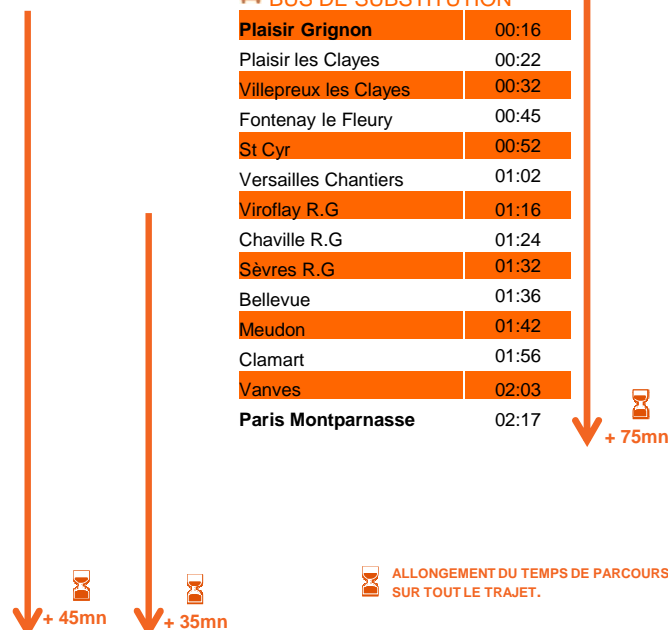

➤ MANTES LA JOLIE ➔ PLAISIR GRIGNON ➔ PARIS-MONTPARNASSE

TRAIN

Mantes	20:55	21:55
Epone-Mezieres	21:02	22:02
Nezel-Aulnay	21:07	22:07
Maule	21:11	22:11
Mareil sur Mauldre	21:15	22:15
Beynes	21:19	22:19
Plaisir Grignon	21:26	22:26

BUS DE SUBSTITUTION

Plaisir Grignon	20:56	21:33	21:56	22:33	23:11
Plaisir les Clayes	21:02	21:38	22:02	22:38	23:17
Villepreux les Clayes	21:12	21:48	22:12	22:48	23:27
Fontenay le Fleury	21:25	22:00	22:25	23:00	23:40
St Cyr	21:32	22:07	22:32	23:07	23:47
Versailles Chantiers	21:42	22:17	22:42	23:17	23:57

TRAIN

Versailles Chantiers	21:53	22:24	22:53	23:24	00:08
Viroflay R.G	21:55	23:27	22:55	23:27	00:11
Chaville R.G	21:58	22:30	22:58	23:30	00:14
Sèvres R.G	22:02	22:33	23:02	23:33	00:18
Bellevue	22:04	22:35	23:04	23:35	00:20
Meudon	22:07	22:38	23:07	23:38	00:23
Clamart	22:10	22:41	23:10	23:41	00:26
Vanves	22:12	22:44	23:12	23:44	00:28
Paris Montparnasse	22:18	22:49	23:18	23:49	00:34

BUS DE SUBSTITUTION

Plaisir Grignon	00:16
Plaisir les Clayes	00:22
Villepreux les Clayes	00:32
Fontenay le Fleury	00:45
St Cyr	00:52
Versailles Chantiers	01:02
Viroflay R.G	01:16
Chaville R.G	01:24
Sèvres R.G	01:32
Bellevue	01:36
Meudon	01:42
Clamart	01:56
Vanves	02:03
Paris Montparnasse	02:17