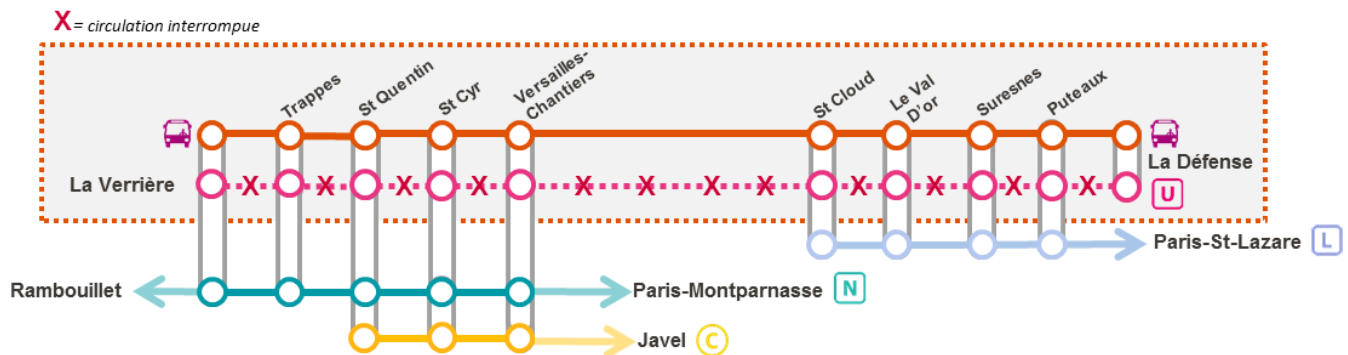

AXE LA DEFENSE <=> LA VERRIERE

Du Samedi **01 Août** au Dimanche **02 Aout** 2015 et

Du Samedi **08 Août** au Dimanche **09 Aout** 2015.

AOÛT 2015						
L	M	M	J	V	S	D
					1	2
3	4	5	6	7	8	9
10	11	12	13	14	15	16
17	18	19	20	21	22	23
24	25	26	27	28	29	30
31						

Des travaux de mise en accessibilité aux personnes handicapés en gare de Chaville-Rive-Droite **interrompent totalement les circulations** sur la ligne U entre **La Verrière** et **La Défense** dans les 2 sens du **Samedi à 05h00** au **Dimanche à 17h20**.

Une **substitution par bus** est mise en place entre La Verrière et la Défense dans les 2 sens.

Allongement du temps de parcours de **45 minutes**.

Circulation **normale** des trains sur le week-end sur tous les axes.

Travaux Castor. Circulation **interrompue** entre **Javel** et **Paris-Austerlitz**.

Circulation **interrompue** entre **Versailles-Rive-Droite** et **St Cloud**.

Retrouvez les horaires de bus au dos de ce flyer.

PENDANT LES TRAVAUX, COVOITUREZ AVEC VROOM.COM. TRANSILIEN VOUS REMBOURSE.*

- transilien.com
- Application Transilien : gratuite sur App Store et Google Play
- transilien.mobi

- SMS pour les horaires en temps réel : 4 10 20 (SMS) Taper le nom de votre gare de départ et envoyer au 4 10 20 (SMS) Prix d'un SMS + 0,05€ (SMS)

- Numéro d'information : 36 58 (0,23€ TTC/min)* hors surcoût éventuel de votre opérateur
- Relations Clientèle SNCF Transilien TSA 21262 - 75564 PARIS CEDEX 12

- Urgence SNCF Transilien : 3117 Le 3117 est complémentaire, il ne se substitue ni aux numéros de secours habituels (15-17-18-112) ni à l'usage du signal d'alarme (Appel non surtaxé).

- SNCF LA RADIO Radio d'info trafic mobile. Un point trafic toutes les 15 minutes, depuis l'application SNCF sur smartphone et tous les sites internet SNCF.

PRG 2015 N 100F