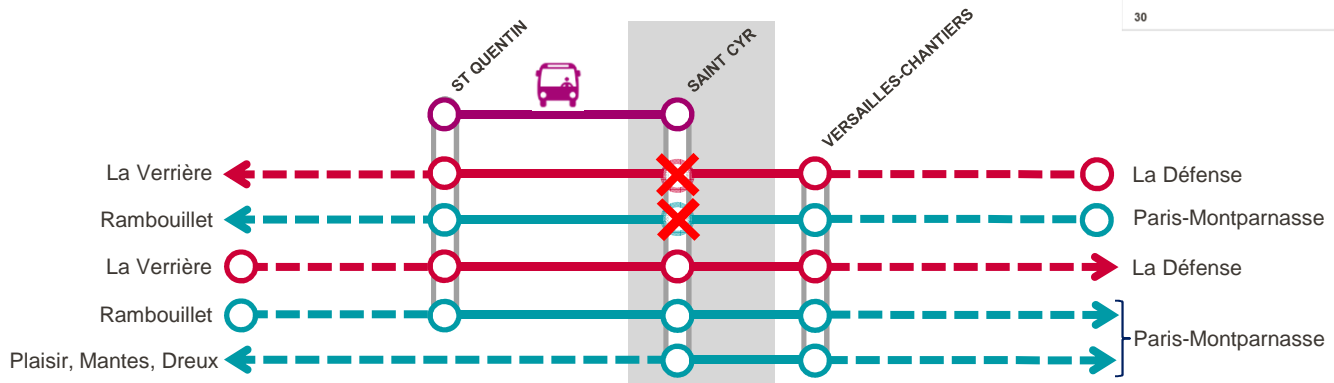

# INFO TRAFIC TRAVAUX

## MODIFICATION DE DESSERTE GARE DE ST CYR

La nuit du **Samedi 14 Novembre** au **Dimanche 15 Novembre 2015**

A partir de **22h45**, les quais de la gare de **St Cyr**, à destination de **Rambouillet** et **La Verrière** sont **inaccessibles** par les trains, en raison de travaux entre Versailles-Chantiers et St Cyr. Pour vous rendre à **St Cyr**, ou en repartir, nous vous invitons à emprunter une correspondance à **Versailles-Chantiers** ou un bus en gare de **St Quentin**.

### ➤ Pour vous rendre à St Cyr:

Vous effectuez une correspondance en gare de **Versailles-Chantiers**

	U VERI	N ROPO	N DAPO	C SARA	N GOPI	U VERI	N ROPO	N DAPO	C SARA	N GOPI
Paris Montparnasse		22:35	22:58		23:05		23:35	23:58		00:05
Vanves-Malakof		22:40			23:10		23:40			00:10
Clamart		22:42			23:12		23:42			00:12
Meudon		22:46			23:16		23:46			00:16
Bellevue		22:48			23:18		23:48			00:18
Sèvres-Rive-Gauche		22:51			23:21		23:51			00:21
Chaville-Rive-Gauche		22:54			23:24		23:54			00:24
Viroflay-Rive-Gauche		22:57			23:27		23:57			00:27
La Défense	22:28					23:28				
Puteaux	22:30					23:30				
Suresnes	22:33					23:33				
Le Val D'Or	22:35					23:35				
St Cloud	22:38					23:38				
Versailles	22:52 → 23:02 → 23:11			23:26 → 23:31		23:52 → 00:02 → 00:11			00:26 → 00:31	
St Cyr	<del>22:58</del> <del>23:09</del> 23:15			<del>23:33</del> 23:37		<del>23:58</del> <del>00:09</del> 00:15			<del>00:33</del> 00:37	
St Quentin	23:02	23:12		23:36		00:02	00:12		00:36	
Trappes	23:06	23:17				00:06	00:17			
La Verrière	23:11	23:23				00:11	00:23			
Coignières		23:27					00:27			
Les Essarts		23:31					00:31			
Le Perray		23:35					00:35			
Rambouillet		23:42					00:42			
Allongement du temps de parcours	+17'	+6'		+4'		+17'	+6'		+4'	