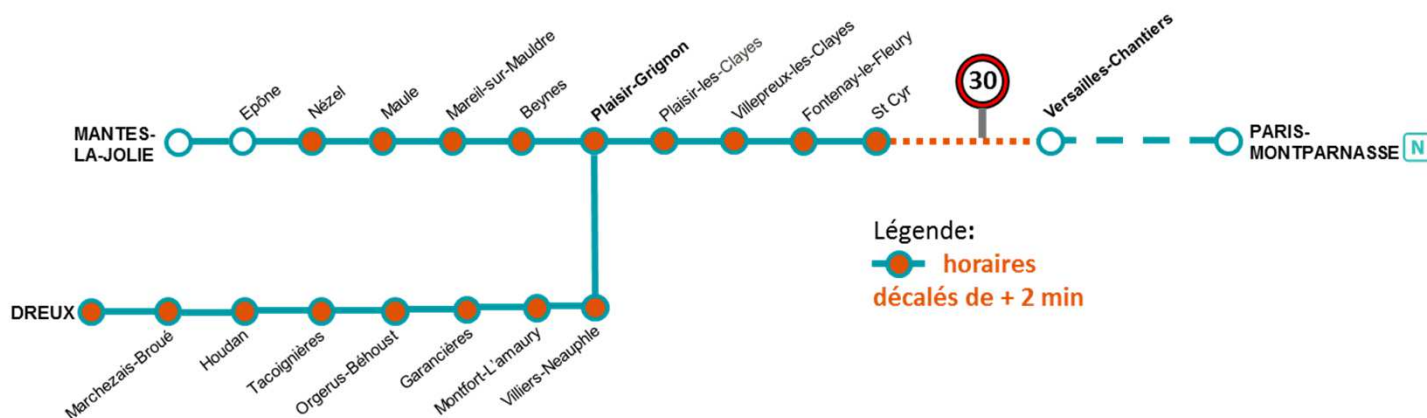

INFO TRAFIC TRAVAUX

À VERSAILLES-CHANTIERS VERS PLAISIR-GRIGNON / MANTES-LA-JOLIE / DREUX

Du **lundi 26 octobre** au **vendredi 06 novembre 2015**

Travaux de remplacement d'appareils de voie à Versailles-Chantiers.

OCTOBRE 2015						
L	M	M	J	V	S	D
			1	2	3	4
5	6	7	8	9	10	11
12	13	14	15	16	17	18
19	20	21	22	23	24	25
26	27	28	29	30	31	

NOVEMBRE 2015						
L	M	M	J	V	S	D
						1
2	3	4	5	6	7	8
9	10	11	12	13	14	15
16	17	18	19	20	21	22
23	24	25	26	27	28	29
30						

Des **travaux** en gare de **Versailles-Chantiers** imposent des modifications d'horaires des trains à destination de **Plaisir-Grignon**, **Dreux** et **Mantes-la-Jolie**. Les trains entre **16h00** et **20h00**, au départ de **Paris-Montparnasse**, seront décalés de **2 minutes** dans les gares **ci-dessous**:

PENDANT LES TRAVAUX, COVOITUREZ AVEC VROOM.COM. TRANSILIEN VOUS REMBOURSE.*

- transilien.com
- transilien.mobi
- Applications Transilien et SNCF : gratuites sur App Store et Google Play

- SMS pour les horaires en temps réel : 4 10 20 (0.23€) Taper le nom de votre gare de départ et envoyer au 4 10 20 (0.23€) Prix d'un SMS + 0,05€ (0.23€)

- Numéro d'information : 36 58 (0,23€ TTC/min*) *hors surcoût éventuel de votre opérateur
- Relations Clientèle SNCF Transilien TSA 21262 - 75564 PARIS CEDEX 12

- Urgence SNCF Transilien : 3117 Le 3117 est complémentaire, il ne se substitue ni aux numéros de secours habituels (15-17-18-112) ni à l'usage du signal d'alarme (Appel non surtaxé).