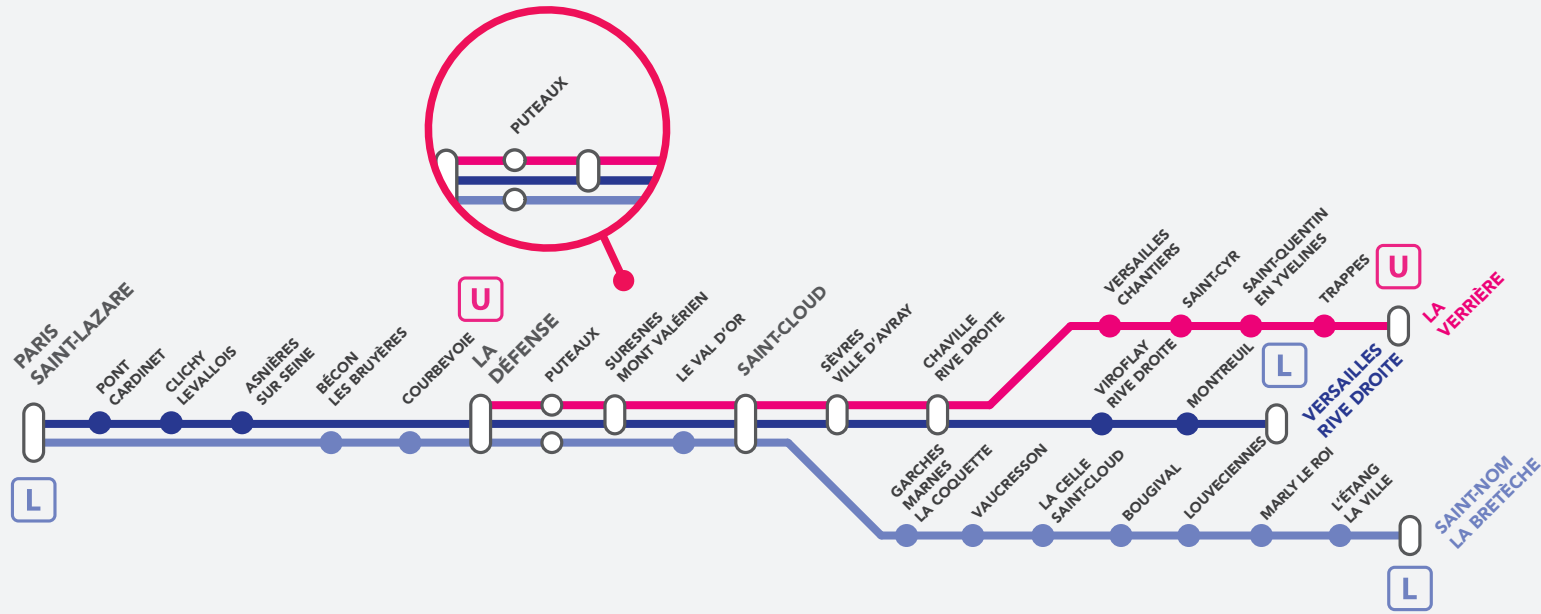

SNCF - 2, place aux Étoiles - C.S. 70001 - 93653 LA PLAINE SAINT-DENIS CEDEX - R.C.S. BOBIGNY B 552 049 447 - IMPRIMÉ EN U.E. - 07/2015

# POUR AMÉLIORER VOTRE QUOTIDIEN, NOS LIGNES SONT EN PERPÉTUELLE ÉVOLUTION.

DÉCOUVREZ LES HORAIRES DES LIGNES L ET U (BRANCHES DESSERVANT LA DÉFENSE) AU DÉPART DE VOTRE GARE.

➤ PUTEAUX

## Du lundi au vendredi

➤ VERS VERSAILLES RIVE DROITE, LA VERRIÈRE ET SAINT-NOM LA BRÈTÈCHE

05h00	57'
06h00	13 17 28 43 47
07h00	01 05 16 25 31 43 46 55
08h00	01 05 13 16 25 31 35 43 46 55
09h00	01 05 13 16 25 31 35 43 46 58
10h00	13 17 28 43 47 58
11h00	13 17 28 43 47 58
12h00	13 17 28 43 47 58
13h00	13 17 28 43 47 58
14h00	13 17 28 43 47 58
15h00	13 17 28 43 47 58
16h00	13 17 28 42 46 57
17h00	01 13 16 31 35 43 46 55
18h00	01 05 13 16 25 31 35 43 46 55
19h00	01 05 13 16 25 31 42 46 57
20h00	01 12 16 27 31 43 47 58
21h00	13 17 28 42 57
22h00	12 17 27 42 57
23h00	12 17 27 42 57
00h00	12 17 27 42 57
01h00	12

## Les samedis

➤ VERS VERSAILLES RIVE DROITE, LA VERRIÈRE ET SAINT-NOM LA BRÈTÈCHE

05h00	
06h00	06' 13 17 43 47 58
07h00	13 17 28 43 47 58
08h00	13 17 28 43 47 58
09h00	13 17 28 43 47 58
10h00	13 17 28 43 47 58
11h00	13 17 28 43 47 58
12h00	13 17 28 43 47 58
13h00	13 17 28 43 47 58
14h00	13 17 28 43 47 58
15h00	13 17 28 43 47 58
16h00	13 17 28 43 47 58
17h00	13 17 28 43 47 58
18h00	13 17 28 43 47 58
19h00	13 17 28 43 47 58
20h00	13 17 28 43 58
21h00	17 27 42 57
22h00	12 17 27 42 57
23h00	12 17 27 42 57
00h00	12 17 27 42 57
01h00	12