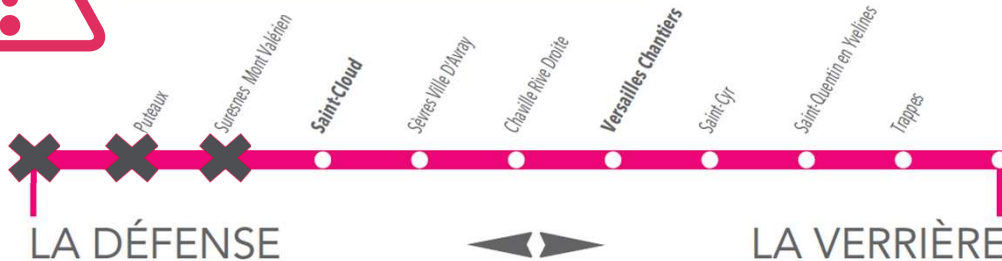

INFO TRAFIC

PRÉVISION DE TRAFIC POUR LE :

U SAINT CLOUD → LA VERRIÈRE

St-Cloud	06:24	06:54	07:23	07:53	08:23	08:53	09:23	09:53	10:24	11:24	12:24	13:24	14:24
Sèvres Ville d'Avray	06:28	06:58	07:27	07:57	08:27	08:57	09:27	09:57	10:28	11:28	12:28	13:28	14:28
Chaville Rive Droite	06:31	07:01	07:30	08:00	08:30	09:00	09:30	10:00	10:31	11:31	12:31	13:31	14:31
Versailles Chantiers	06:37	07:07	07:37	08:07	08:37	09:07	09:37	10:07	10:37	11:37	12:37	13:37	14:37
St-Cyr	06:43	07:13	07:43	08:13	08:43	09:13	09:43	10:13	10:43	11:43	12:43	13:43	14:43
St-Quentin	06:47	07:17	07:47	08:17	08:47	09:17	09:47	10:17	10:47	11:47	12:47	13:47	14:47
Trappes	06:51	07:21	07:51	08:21	08:51	09:21	09:51	10:21	10:51	11:51	12:51	13:51	14:51
La Verrière	06:57	07:27	07:57	08:27	08:57	09:27	09:57	10:27	10:57	11:57	12:57	13:57	14:57

St-Cloud	15:24	16:24	16:53	17:23	17:53	18:23	18:53	19:23	19:53	20:23	21:24	22:24	00:24
Sèvres Ville d'Avray	15:28	16:28	16:57	17:27	17:57	18:27	18:57	19:27	19:57	20:27	21:28	22:28	00:28
Chaville Rive Droite	15:31	16:31	17:00	17:30	18:00	18:30	19:00	19:30	20:00	20:30	21:31	22:31	00:31
Versailles Chantiers	15:37	16:37	17:07	17:37	18:07	18:37	19:07	19:37	20:07	20:37	21:37	22:37	00:37
St-Cyr	15:43	16:43	17:13	17:43	18:13	18:43	19:13	19:43	20:13	20:43	21:43	22:43	00:43
St-Quentin	15:47	16:47	17:17	17:47	18:17	18:47	19:17	19:47	20:17	20:47	21:47	22:47	00:47
Trappes	15:51	16:51	17:21	17:51	18:21	18:51	19:21	19:51	20:21	20:51	21:51	22:51	00:51
La Verrière	15:57	16:57	17:27	17:57	18:27	18:57	19:27	19:57	20:27	20:57	21:57	22:57	00:57

U LA VERRIÈRE → SAINT CLOUD

La Verrière	05:20	05:50	06:20	06:50	07:20	07:50	08:20	08:50	09:20	10:20	11:20	12:20	13:20
Trappes	05:25	05:55	06:25	06:55	07:25	07:55	08:25	08:55	09:25	10:25	11:25	12:25	13:25
St-Quentin	05:29	05:59	06:29	06:59	07:29	07:59	08:29	08:59	09:29	10:29	11:29	12:29	13:29
St-Cyr	05:33	06:03	06:33	07:03	07:33	08:03	08:33	09:03	09:33	10:33	11:33	12:33	13:33
Versailles Chantiers	05:40	06:10	06:40	07:10	07:40	08:10	08:40	09:10	09:40	10:40	11:40	12:40	13:40
Chaville Rive Droite	05:45	06:15	06:46	07:16	07:46	08:16	08:46	09:16	09:46	10:45	11:45	12:45	13:45
Sèvres Ville d'Avray	05:48	06:18	06:49	07:19	07:49	08:19	08:49	09:19	09:49	10:48	11:48	12:48	13:48
St-Cloud	05:52	06:22	06:53	07:23	07:53	08:23	08:53	09:23	09:53	10:52	11:52	12:52	13:52