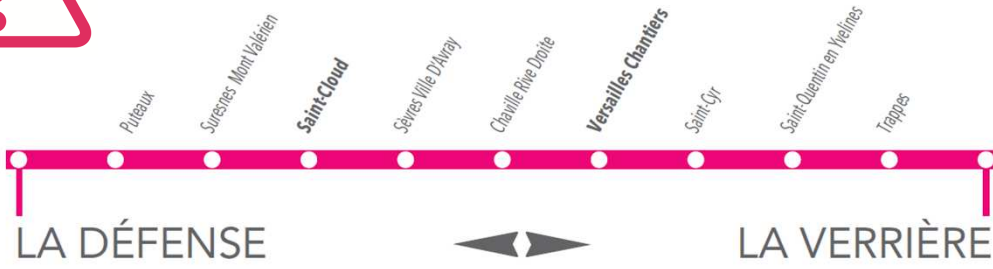

INFO TRAFIC

PRÉVISION DE TRAFIC POUR LE :

LA DÉFENSE → LA VERRIÈRE

La Défense	06:15	06:45	07:14	07:44	07:59	08:14	08:29	08:44	08:59	09:14	09:29	09:44	10:15	11:15	12:15	13:15	14:15	15:15
Puteaux	06:17	06:47	07:16	07:46	08:01	08:16	08:31	08:46	09:01	09:16	09:31	09:46	10:17	11:17	12:17	13:17	14:17	15:17
Suresnes	06:20	06:50	07:18	07:48	08:03	08:18	08:33	08:48	09:03	09:18	09:33	09:48	10:20	11:20	12:20	13:20	14:20	15:20
St-Cloud	06:24	06:54	07:23	07:53	08:08	08:23	08:38	08:53	09:08	09:23	09:38	09:53	10:24	11:24	12:24	13:24	14:24	15:24
Sèvres Ville d'Avray	06:28	06:58	07:27	07:57	08:12	08:27	08:42	08:57	09:12	09:27	09:42	09:57	10:28	11:28	12:28	13:28	14:28	15:28
Chaville Rive Droite	06:31	07:01	07:30	08:00	08:15	08:30	08:45	09:00	09:15	09:30	09:45	10:00	10:31	11:31	12:31	13:31	14:31	15:31
Versailles Chantiers	06:37	07:07	07:37	08:07	08:22	08:37	08:52	09:07	09:22	09:37	09:52	10:07	10:37	11:37	12:37	13:37	14:37	15:37
St-Cyr	06:43	07:13	07:43	08:13	08:28	08:43	08:58	09:13	09:28	09:43	09:58	13:13	10:43	11:43	12:43	13:43	14:43	15:43
St-Quentin	06:47	07:17	07:47	08:17	08:32	08:47	09:02	09:17	09:32	09:47	10:02	10:17	10:47	11:47	12:47	13:47	14:47	15:47
Trappes	06:51	07:21	07:51	08:21	08:36	08:51	09:06	09:21	09:36	09:51	10:06	10:21	10:51	11:51	12:51	13:51	14:51	15:51
La Verrière	06:57	07:27	07:57	08:27	08:42	08:57	09:12	09:27	09:42	09:57	10:12	10:27	10:57	11:57	12:57	13:57	14:57	15:57

La Défense	16:15	16:44	16:59	17:14	17:29	17:44	17:59	18:14	18:29	18:44	18:59	19:14	19:29	19:44	20:14	21:15	22:15	00:15
Puteaux	16:17	16:46	17:01	17:16	17:31	17:46	18:01	18:16	18:31	18:46	19:01	19:16	19:31	19:46	20:16	21:17	22:17	00:17
Suresnes	16:20	16:48	17:03	17:18	17:33	17:48	18:03	18:18	18:33	18:48	19:03	19:18	19:33	19:48	20:18	21:20	22:20	00:20
St-Cloud	16:24	16:53	17:08	17:23	17:38	17:53	18:08	18:23	18:38	18:53	19:08	19:23	19:38	19:53	20:23	21:24	22:24	00:24
Sèvres Ville d'Avray	16:28	16:57	17:12	17:27	17:42	17:57	18:12	18:27	18:42	18:57	19:12	19:27	19:42	19:57	20:27	21:28	22:28	00:28
Chaville Rive Droite	16:31	17:00	17:15	17:30	17:45	18:00	18:15	18:30	18:45	19:00	19:15	19:30	19:45	20:00	20:30	21:31	22:31	00:31
Versailles Chantiers	16:37	17:07	17:22	17:37	17:52	18:07	18:22	18:37	18:52	19:07	19:22	19:37	19:52	20:07	20:37	21:37	22:37	00:37
St-Cyr	16:43	17:13	17:28	17:43	17:58	18:13	18:28	18:43	18:58	19:13	19:28	19:43	19:58	20:13	20:28	21:43	22:43	00:43
St-Quentin	16:47	17:17	17:32	17:47	18:02	18:17	18:32	18:47	19:02	19:17	19:32	19:47	20:02	20:17	20:47	21:47	22:47	00:47
Trappes	16:51	17:21	17:36	17:51	18:06	18:21	18:36	18:51	19:06	19:21	19:36	19:51	20:06	20:21	20:51	21:51	22:51	00:51
La Verrière	16:57	17:27	17:42	17:57	18:12	18:27	18:42	18:57	19:12	19:27	19:42	19:57	20:12	20:27	20:57	21:57	22:57	00:57

LA VERRIÈRE → LA DÉFENSE