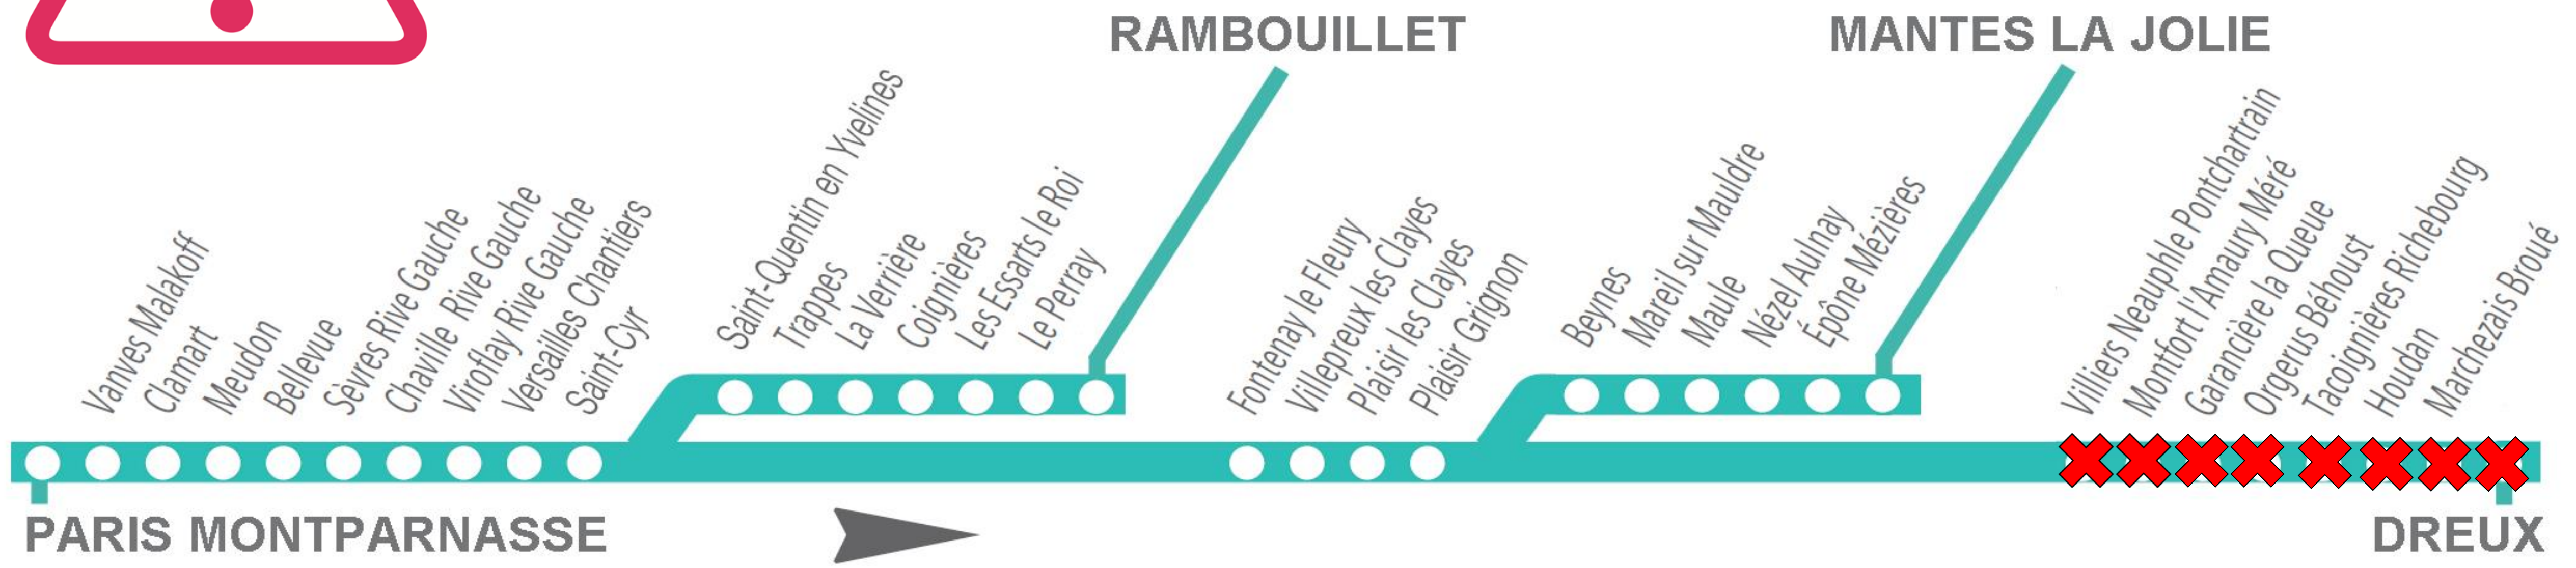

INFO TRAFIC

PRÉVISION DE TRAFIC POUR LE :

AUCUN TRAIN SUR LA LIGNE N ENTRE DREUX ET PLAISIR-GRIGNON

Les horaires des premiers ou derniers trains sont susceptibles d'être modifiés ou assurés en bus en raison des travaux. Veuillez consulter les affiches travaux, sur l'application SNCF, le site Transilien.com ou le blog meslignesnetu.transilien.com

	ROPO	MOPI	GOPI	ROPO		GEPU	SOPI	REPU	MEPU	SOPI	GEPU	SOPI	SOPI	REPU	MOPI	ROPO	GOPI	GOPI	ROPO
Paris Montparnasse	05:20	05:35	06:05	06:20		07:09	07:16	07:24	07:39	07:46	08:09	08:16	08:46	08:54	09:50	10:05	10:20	11:20	11:35
Vanves Malakoff	05:25	05:40	06:10	06:25			07:21			07:51		08:21	08:51		09:55	10:10	10:25	11:25	11:40
Clamart	05:27	05:42	06:12	06:27			07:23			07:53		08:23	08:53		09:57	10:12	10:27	11:27	11:42
Meudon	05:31	05:46	06:16	06:31			07:27			07:57		08:27	08:57		10:01	10:16	10:31	11:31	11:46
Bellevue	05:33	05:48	06:18	06:33			07:29			07:59		08:29	08:59		10:03	10:18	10:33	11:33	11:48
Sèvres Rive Gauche	05:36	05:51	06:21	06:36		07:20	07:31	07:35	07:50	08:01	08:20	08:31	09:01	09:05	10:06	10:21	10:36	11:36	11:51
Chaville Rive Gauche	05:39	05:54	06:24	06:39		07:24		07:39	07:54		08:24			09:09	10:09	10:24	10:39	11:39	11:54
Viroflay Rive Gauche	05:42	05:57	06:27	06:42		07:26		07:42	07:56		08:26			09:12	10:12	10:27	10:42	11:42	11:57
Versailles Chantiers	05:47	06:01	06:31	06:47		07:31		07:47	08:01		08:31			09:17	10:16	10:32	10:46	11:46	12:02
Saint-Cyr	05:54	06:07	06:37	06:54		07:37		07:54	08:07		08:37			09:24	10:22	10:39	10:52	11:52	12:09
| Saint-Quentin en Yvelines	05:57			06:57				07:57						09:27		10:42			12:12
| Trappes	06:02			07:02				08:02						09:32		10:47			12:17
| La Verrière	06:08			07:08				08:08						09:38		10:53			12:23
| Coignières	06:12			07:12				08:12						09:42		10:57			12:27
| Les Essarts le Roi	06:16			07:16				08:16						09:46		11:01			12:31
| Le Perray	06:20			07:20				08:20						09:50		11:05			12:35
V Rambouillet	06:27			07:27				08:27						09:57		11:12			12:42
Fontenay le Fleury		06:10	06:40			07:40			08:10		08:40				10:25		10:55	11:55	
Villepreux les Clayes		06:14	06:44			07:44			08:14		08:44				10:29		10:59	11:59	
Plaisir les Clayes		06:17	06:47			07:47			08:17		08:47				10:33		11:02	12:02	
Plaisir Grignon		06:20	06:50			07:50			08:20		08:50				10:36		11:05	12:05	
| Beynes		06:27							08:27						10:41				
| Mareil sur Mauldre		06:33							08:32						10:45				
| Maule		06:37							08:38						10:49				
| Nézel Aulnay		06:43							08:44						10:53				
| Épône Mézières		06:47							08:50						10:57				
V Mantes la Jolie		06:56							08:58						11:05