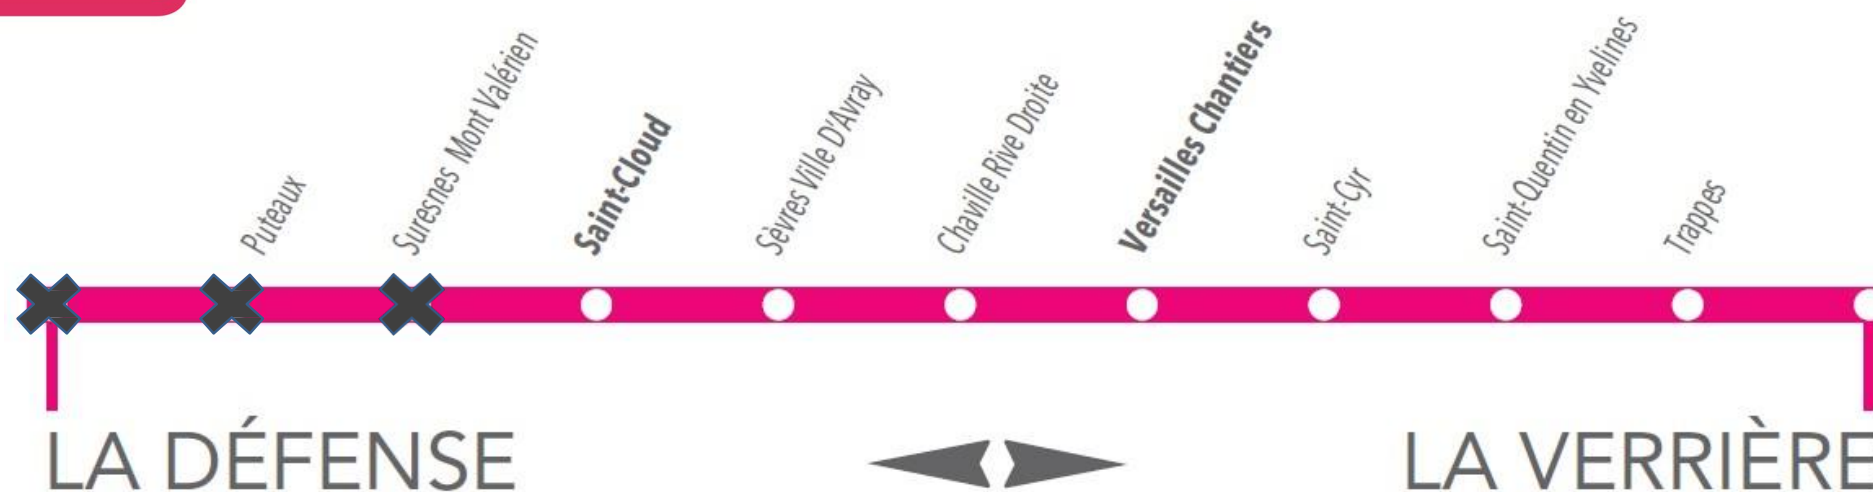

INFO TRAFIC

PRÉVISION DE TRAFIC POUR LE : SAMEDI 14 AVRIL 2018

AUCUN TRAIN DE LA LIGNE U ENTRE SAINT CLOUD ET LA DEFENSE

ST CLOUD → LA VERRIERE

St-Cloud	06:24	07:24	08:24	09:24	11:24	13:24	15:24	17:24	18:24	19:24	20:24	22:24	00:24
Sèvres Ville d'Avray	06:28	07:28	08:28	09:28	11:28	13:28	15:28	17:28	18:28	19:28	20:28	22:28	00:28
Chaville Rive Droite	06:31	07:31	08:31	09:31	11:31	13:31	15:31	17:31	18:31	19:31	20:31	22:31	00:31
Versailles Chantiers	06:37	07:37	08:37	09:37	11:37	13:37	15:37	17:37	18:37	19:37	20:37	22:37	00:37
St-Cyr	06:43	07:43	08:43	09:43	11:43	13:43	15:43	17:43	18:43	19:43	20:43	22:43	00:43
St-Quentin	06:47	07:47	08:47	09:47	11:47	13:47	15:47	17:47	18:47	19:47	20:47	22:47	00:47
Trappes	06:51	07:51	08:51	09:51	11:51	13:51	15:51	17:51	18:51	19:51	20:51	22:51	00:51
La Verrière	06:56	07:56	08:56	09:56	11:56	13:56	15:56	17:56	18:56	19:56	20:56	22:56	00:56

LA VERRIERE → ST CLOUD

La Verrière	05:20	06:20	07:20	08:20	10:20	12:20	14:20	16:20	17:20	18:20	19:20	21:20	23:20
Trappes	05:25	06:25	07:25	08:25	10:25	12:25	14:25	16:25	17:25	18:25	19:25	21:25	23:25
St-Quentin	05:29	06:29	07:29	08:29	10:29	12:29	14:29	16:30	17:30	18:30	19:30	21:29	23:29
St-Cyr	05:33	06:33	07:33	08:33	10:33	12:33	14:33	16:34	17:34	18:34	19:33	21:33	23:33
Versailles Chantiers	05:40	06:40	07:40	08:40	10:40	12:40	14:40	16:40	17:40	18:40	19:40	21:40	23:40
Chaville Rive Droite	05:45	06:45	07:45	08:45	10:45	12:45	14:45	16:46	17:46	18:46	19:46	21:45	23:45
Sèvres Ville d'Avray	05:48	06:48	07:48	08:48	10:48	12:48	14:48	16:48	17:48	18:48	19:48	21:48	23:48
St-Cloud	05:52	06:52	07:52	08:52	10:52	12:52	14:52	16:52	17:52	18:52	19:52	21:52	23:52