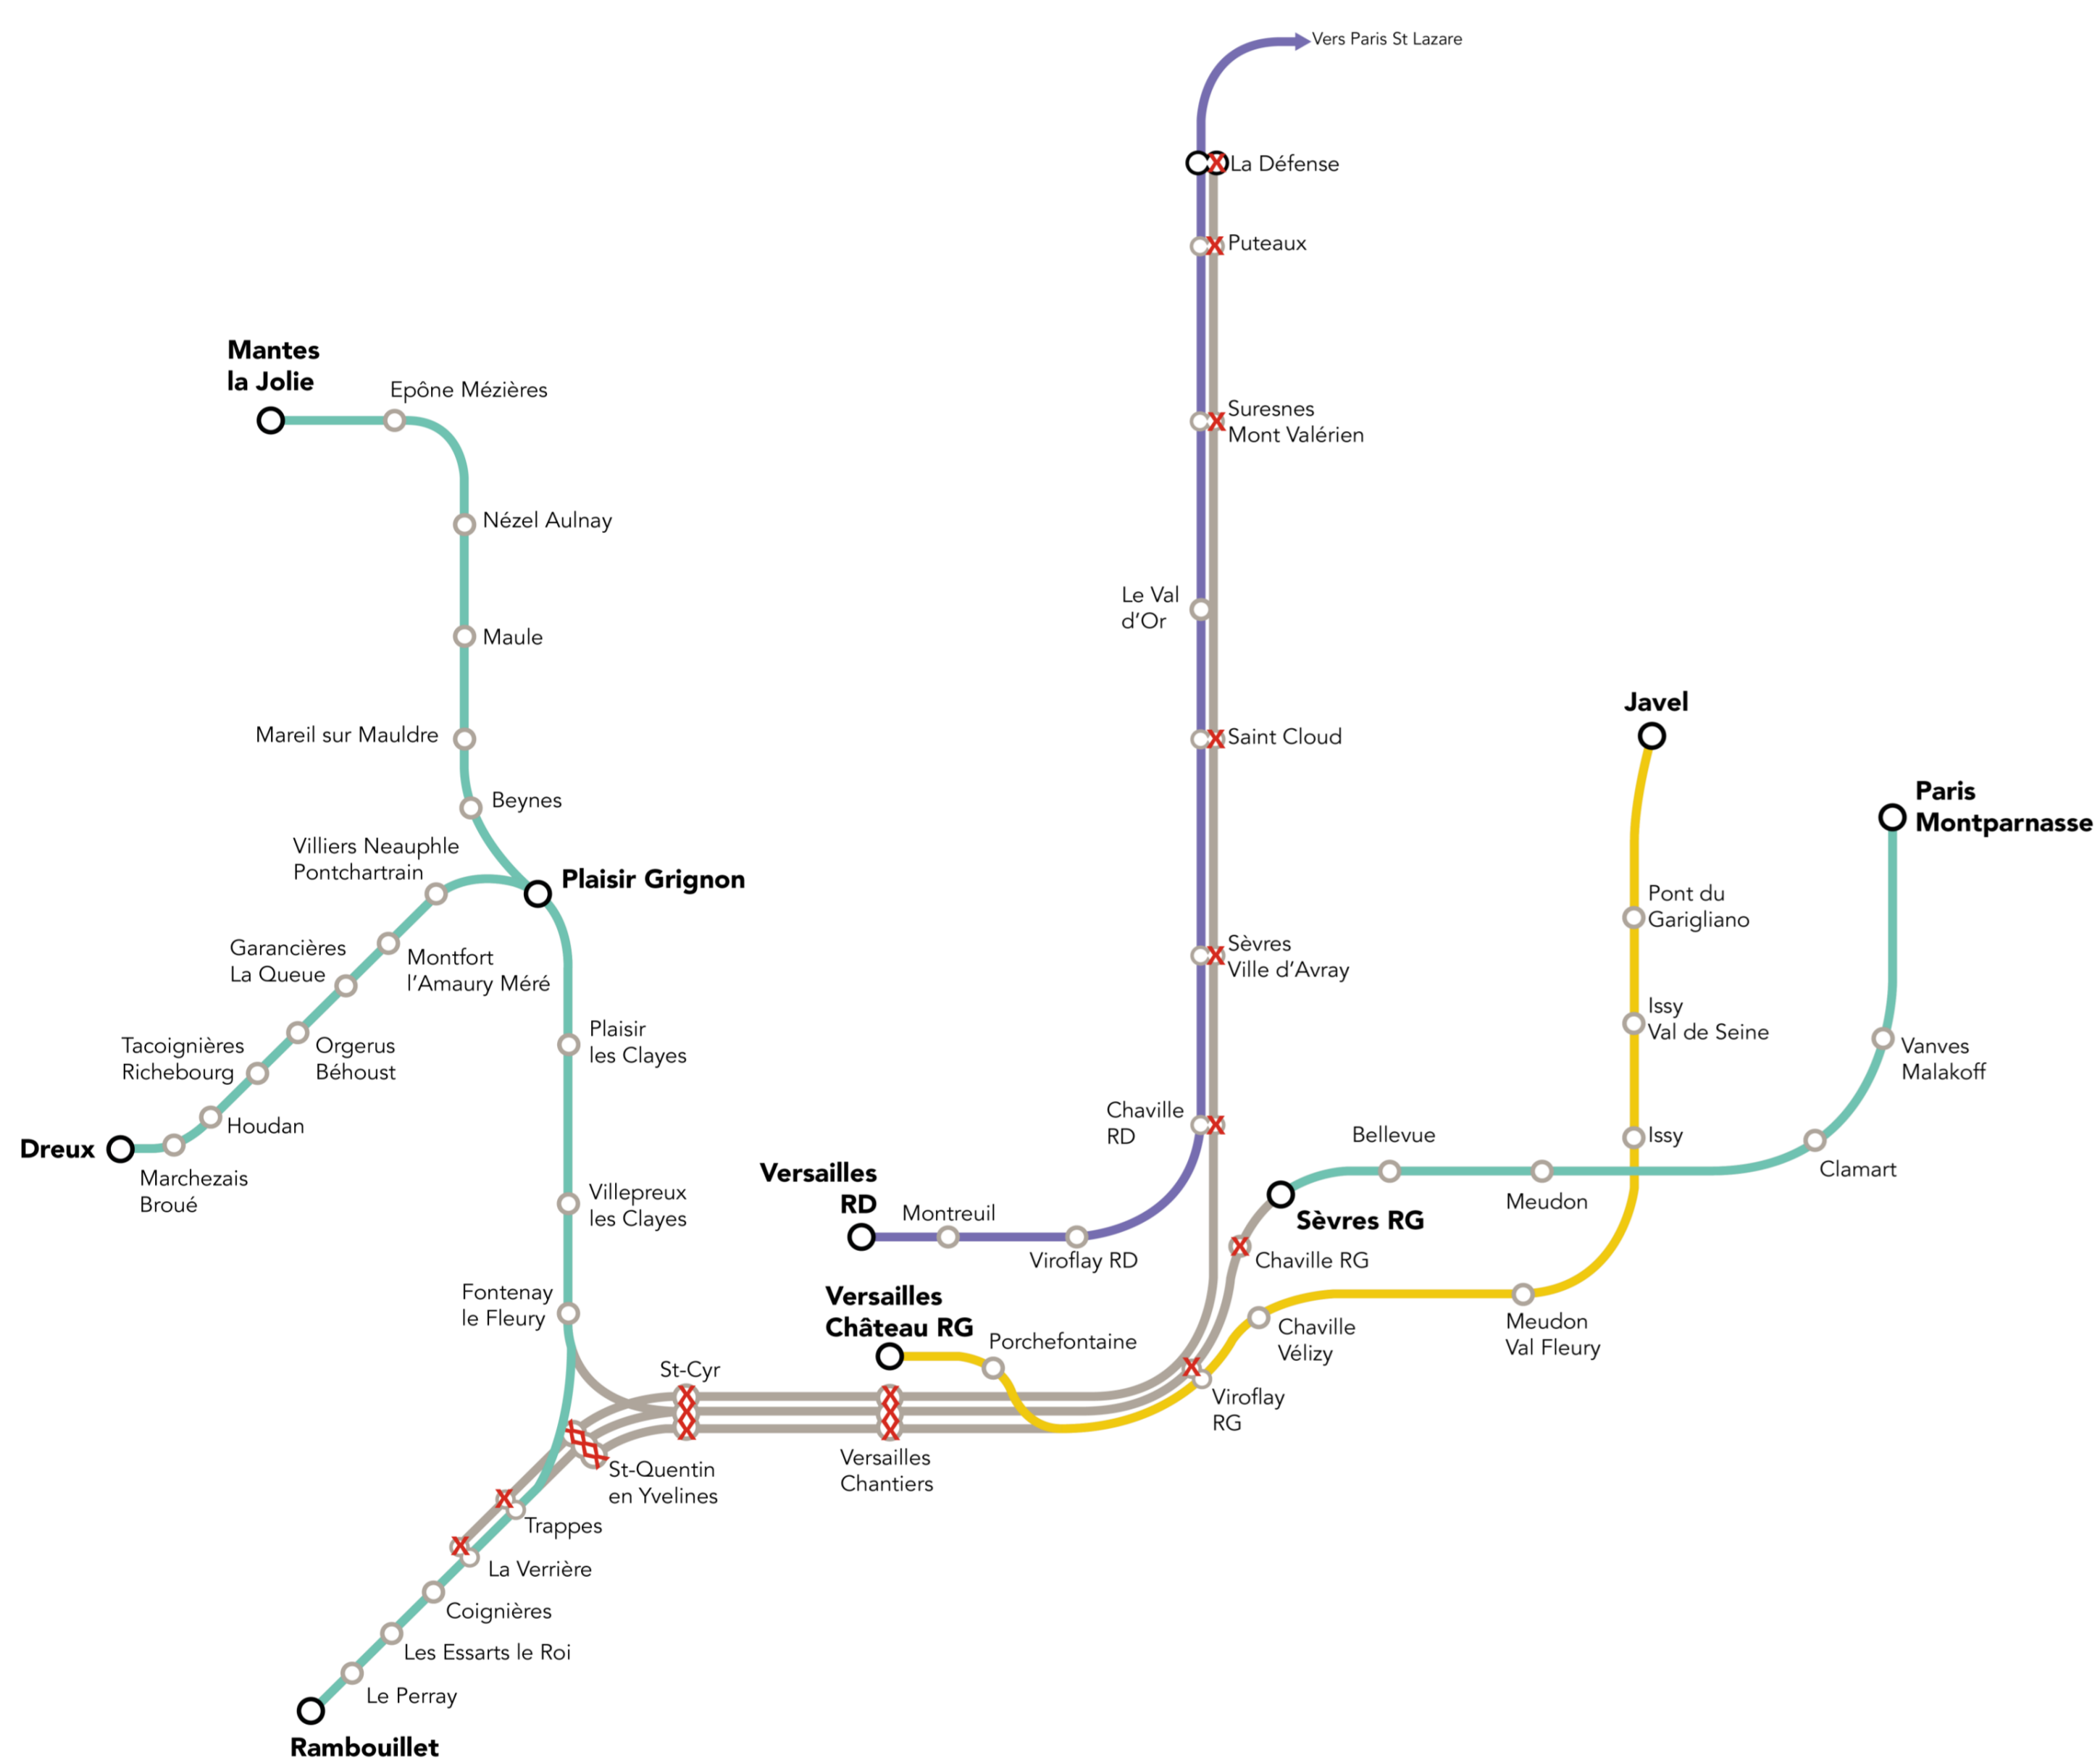

## MERCREDI 15 AOUT 2018

Les travaux de remise en service du poste de signalisation de Saint Cyr, détruit par la foudre le 27 juillet, nécessitent une **INTERRUPTION TOTALE DE CIRCULATION ENTRE CHAVILLE RIVE GAUCHE ET SAINT-QUENTIN EN YVELINES DANS LES 2 SENS.**

En conséquence, **LE MERCREDI 15 AOUT 2018 DE 0H40 À 8H00** le trafic et les horaires de vos trains sont adaptés sur votre Ligne N.

Malgré toutes nos recherches et sollicitations des transporteurs routiers, seuls quelques bus de substitution ont pu être trouvés, ne permettant pas une prise en charge de l'ensemble des voyageurs.

### Ligne U :

- DEFI : A partir de 08h20 au départ de La Verrière
- VERI : A partir de 08h15 au départ de La Défense

### Ligne N : Au départ de Paris Montparnasse

- ROPO : A partir de 07h20 à destination de Rambouillet
- MOPI : A partir de 08h50 à destination de Mantes
- DAPO : A partir de 08h58 à destination de Dreux
- GOPI : A partir de 07h50 à destination de Plaisir Grignon