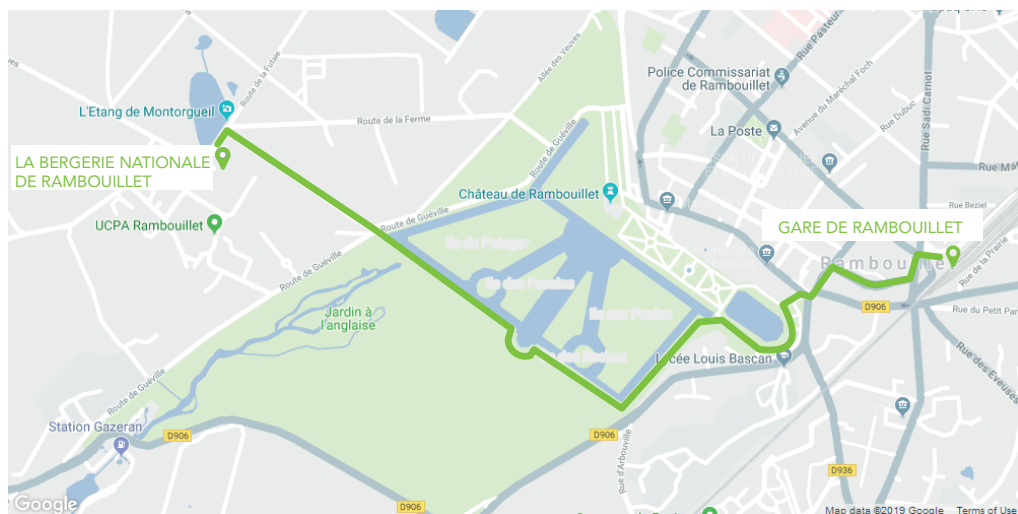

COURSE PARIS-BREST-PARIS

VOTRE LIGNE  VOUS
ACCOMPAGNE JUSQU'AU DÉPART !

VOS HORAIRES AU DÉPART DE
PARIS-MONTPARNASSE

NE PAS JETER SUR LA VOIE PUBLIQUE

JUILLET 2019 - Direction de Paris Rive Gauche - Direction communication des Lignes N&U

TRAINS AU DÉPART DE PARIS-MONTPARNASSE VERS RAMBOUILLET

VOS HORAIRES DU **DIMANCHE 18 AOÛT 2019**

TRAIN	Paris-Montparnasse	Rambouillet
ROPO	05:20	06:27
	06:20	07:27
	07:20	08:27
	08:20	09:27
	09:20	10:27
	10:05	11:12
	10:35	11:42
	11:05	12:12
	11:35	12:42
	12:05	13:12
	12:35	13:42
	13:05	14:12
	13:35	14:42
	14:05	15:12
	14:35	15:42
	15:05	16:12
	15:35	16:42
	MOPI ROPO MOPI	16:05
16:35		17:42
17:05		18:12
	17:35	18:42
	18:05	19:12

ATTENTION : Le dernier train au départ de Rambouillet en direction de Paris-Montparnasse partira à 23h22.

TRAINS AU DÉPART DE PARIS-MONTPARNASSE VERS RAMBOUILLET

VOS HORAIRES DE LA **SEMAINE DU 19 AU 22 AOÛT 2019**

ATTENTION : Le dernier train au départ de Rambouillet en direction de Paris-Montparnasse partira à 23h22.

VOTRE PARCOURS

POUR ATTEINDRE LA BERGERIE NATIONALE,
LIEU DE DÉPART DE LA COURSE

Flashez ce QR CODE