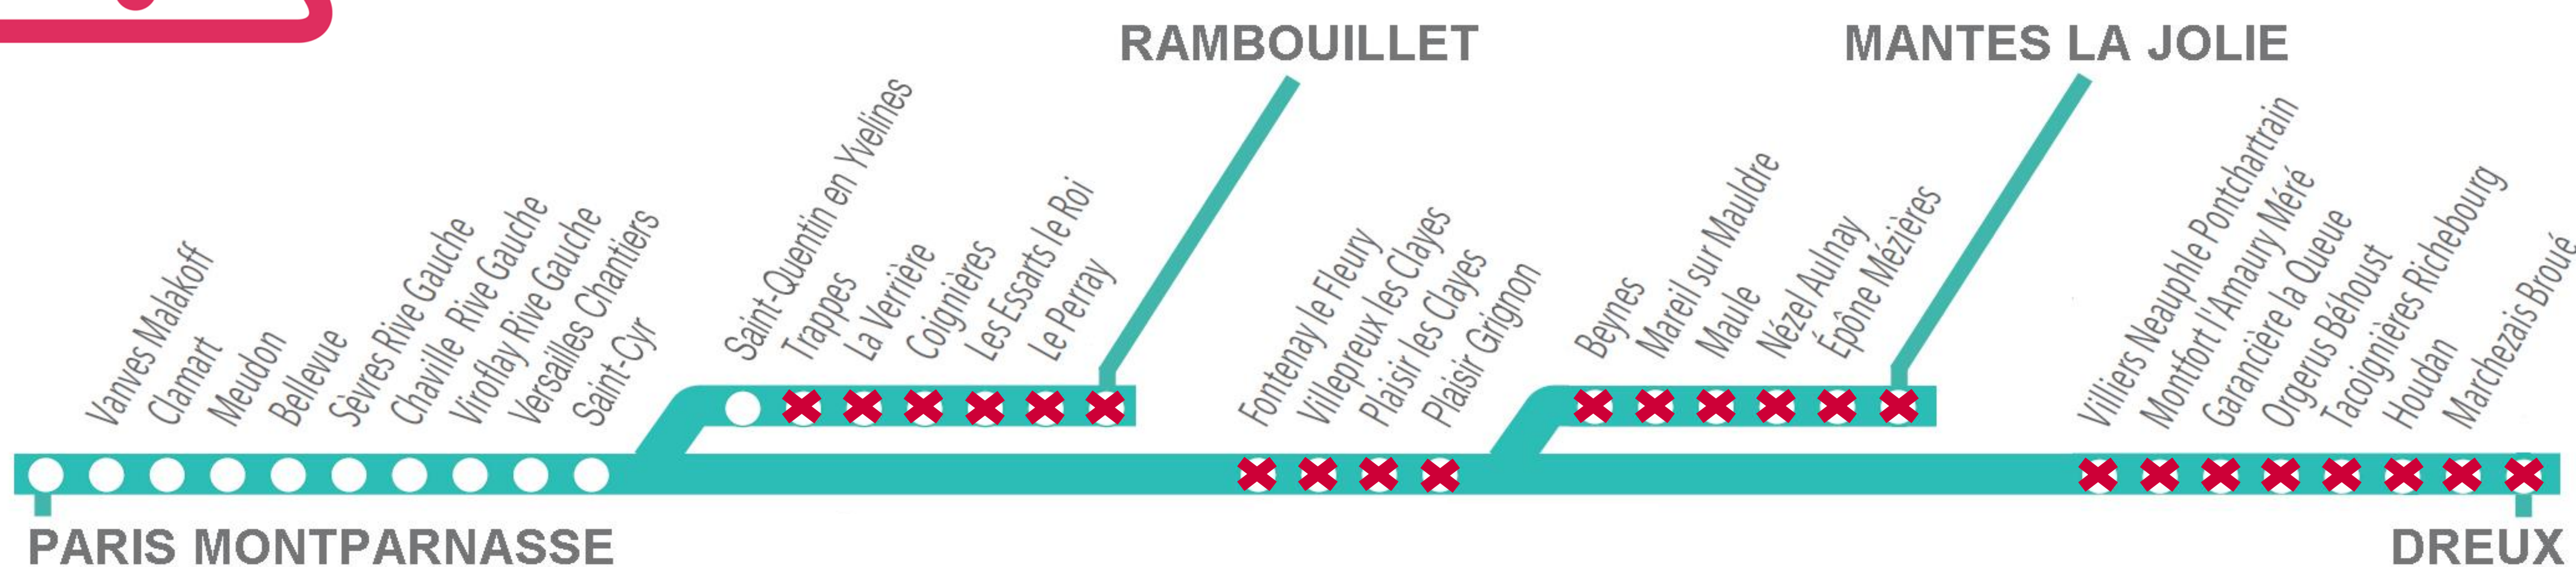

INFO TRAFIC

AUCUN TRAIN SUR LA LIGNE N ENTRE RAMBOUILLET ET ST-QUENTIN-EN-YVELINES

AUCUN TRAIN SUR LA LIGNE N ENTRE DREUX ET VERSAILLES-CHANTIERS

AUCUN TRAIN SUR LA LIGNE N ENTRE MANTES-LA-JOLIE ET VERSAILLES-CHANTIERS

AUCUN TRAIN SUR LA LIGNE N ENTRE PLAISIR-GRIGNON ET VERSAILLES-CHANTIERS

AUCUN TRAIN SUR LA LIGNE U

Date : le 05 décembre 2019

transilien.com

Appli SNCF

- Trouvez vos horaires de trains dans la rubrique « itinéraires »
- Vérifiez les horaires avant de partir dans la rubrique « prochains départs »

- Trouvez vos horaires de trains dans la rubrique « trajet »
- Vérifiez les horaires avant de partir dans la rubrique « gare »

PARIS-MONTPARNASSE → ST-QUENTIN-EN-YVELINES

	QOPO	QOPO	QOPO	QOPO	QOPO	QOPO	QOPO	QOPO	QOPO	QOPO	QOPO	QOPO	QOPO	QOPO	QOPO
PARIS MONTPARNASSE	05:00	05:30	06:00	06:30	07:00	07:30	08:00	16:00	16:30	17:00	17:30	18:00	18:30	19:00	19:30
VANVES MALAKOFF	05:04	05:34	06:04	06:34	07:04	07:34	08:04	16:04	16:34	17:04	17:34	18:04	18:34	19:04	19:34
CLAMART	05:08	05:38	06:08	06:38	07:08	07:38	08:08	16:08	16:38	17:08	17:38	18:08	18:38	19:08	19:38
MEUDON	05:11	05:41	06:11	06:41	07:11	07:41	08:11	16:11	16:41	17:11	17:41	18:11	18:41	19:11	19:41
BELLEVUE	05:14	05:44	06:14	06:44	07:14	07:44	08:14	16:14	16:44	17:14	17:44	18:14	18:44	19:14	19:44
SEVRES RIVE GAUCHE	05:17	05:47	06:17	06:47	07:17	07:47	08:17	16:17	16:47	17:17	17:47	18:17	18:47	19:17	19:47
CHAVILLE RIVE GAUCHE	05:21	05:51	06:21	06:51	07:21	07:51	08:21	16:21	16:51	17:21	17:51	18:21	18:51	19:21	19:51
VIROFLAY RIVE GAUCHE	05:24	05:54	06:24	06:54	07:24	07:54	08:24	16:24	16:54	17:24	17:54	18:24	18:54	19:24	19:54
VERSAILLES CHANTIERS	05:29	05:59	06:29	06:59	07:29	07:59	08:29	16:29	16:59	17:29	17:59	18:29	18:59	19:29	19:59
SAINT-CYR	05:35	06:05	06:35	07:05	07:35	08:05	08:35	16:35	17:05	17:35	18:05	18:35	19:05	19:35	20:05
SAINT-QUENTIN EN YVELINES	05:40	06:10	06:40	07:10	07:40	08:10	08:40	16:40	17:10	17:40	18:10	18:40	19:10	19:40	20:10