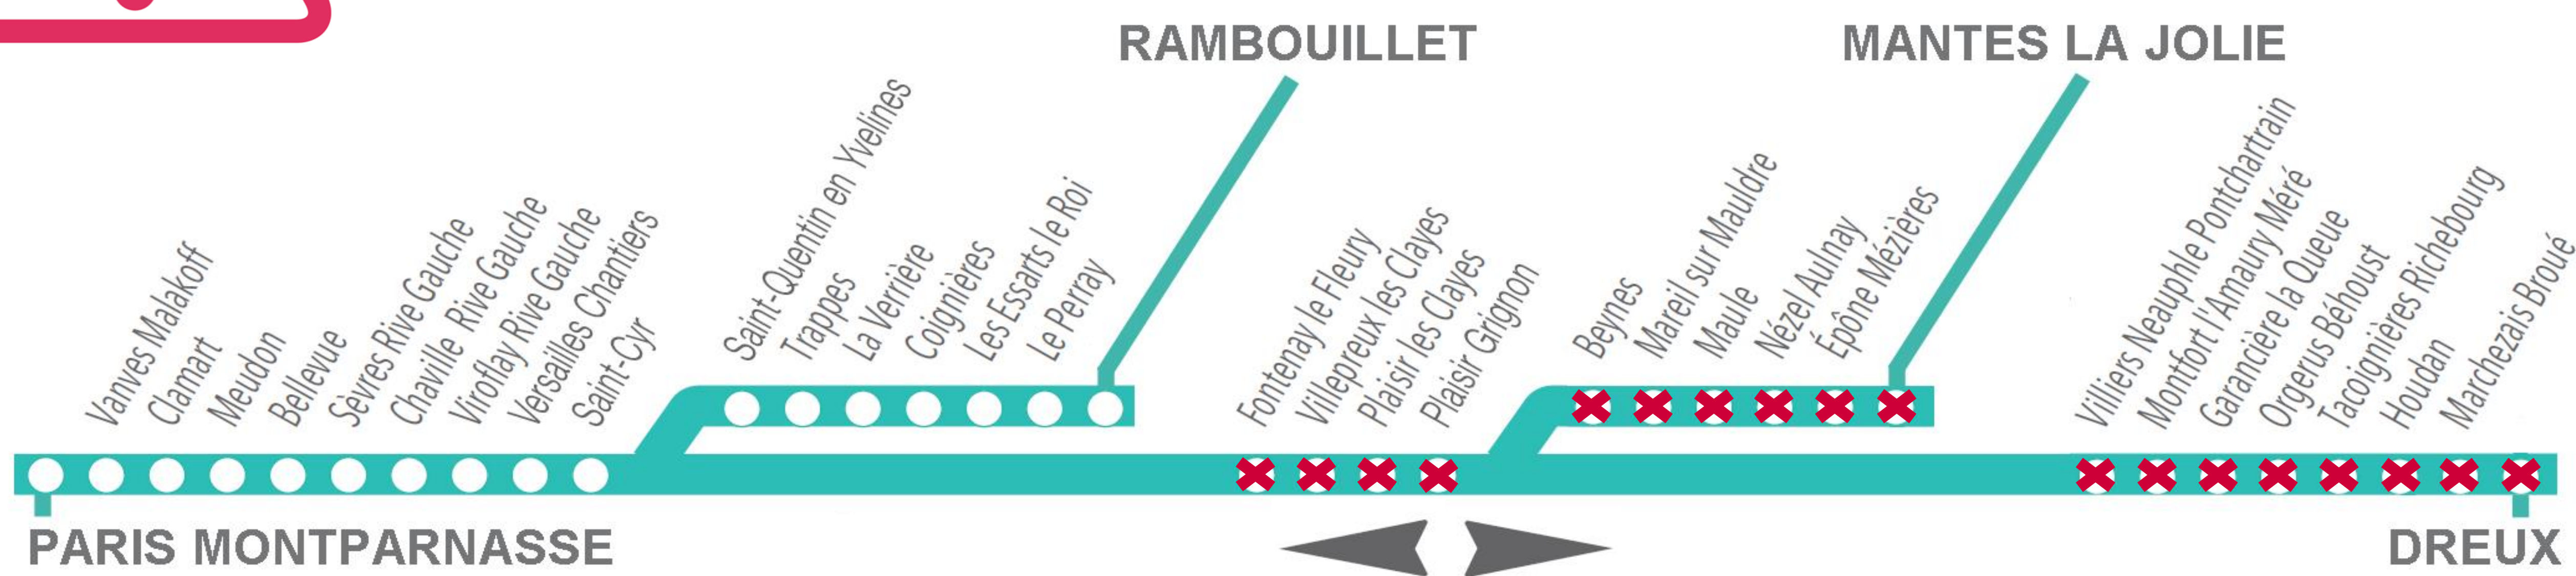

INFO TRAFIC

AUCUN TRAIN SUR LA LIGNE N ENTRE DREUX ET VERSAILLES-CHANTIERS

AUCUN TRAIN SUR LA LIGNE N ENTRE MANTES-LA-JOLIE ET VERSAILLES-CHANTIERS

AUCUN TRAIN SUR LA LIGNE N ENTRE PLAISIR GRIGNON ET VERSAILLES-CHANTIERS

AUCUN TRAIN SUR LA LIGNE U

Date : le 08 décembre 2019

transilien.com

Appli SNCF

- Trouvez vos horaires de trains dans la rubrique « itinéraires »
- Vérifiez les horaires avant de partir dans la rubrique « prochains départs »
- Trouvez vos horaires de trains dans la rubrique « trajet »
- Vérifiez les horaires avant de partir dans la rubrique « gare »

PARIS-MONTPARNASSE → RAMBOUILLET

PARIS MONTPARNASSE	08:20	10:05	11:35	16:35	17:35	19:35	20:35	22:35
VANVES MALAKOFF	08:25	10:10	11:40	16:40	17:40	19:40	20:40	22:40
CLAMART	08:27	10:12	11:42	16:42	17:42	19:42	20:42	22:42
MEUDON	08:31	10:16	11:46	16:46	17:46	19:46	20:46	22:46
BELLEVUE	08:33	10:18	11:48	16:48	17:48	19:48	20:48	22:48
SEVRES RIVE GAUCHE	08:36	10:21	11:51	16:51	17:51	19:51	20:51	22:51
CHAVILLE RIVE GAUCHE	08:39	10:24	11:54	16:54	17:54	19:54	20:54	22:54
VIROFLAY RIVE GAUCHE	08:42	10:27	11:57	16:57	17:57	19:57	20:57	22:57
VERSAILLES CHANTIERS	08:47	10:32	12:02	17:02	18:02	20:02	21:02	23:02
SAINT-CYR	08:54	10:39	12:09	17:09	18:09	20:09	21:09	23:09
SAINT-QUENTIN EN YVELINES	08:57	10:42	12:12	17:12	18:12	20:12	21:12	23:12
TRAPPES	09:02	10:47	12:17	17:17	18:17	20:17	21:17	23:17
LA VERRIERE	09:08	10:53	12:23	17:23	18:23	20:23	21:23	23:23
COIGNIERES	09:12	10:57	12:27	17:27	18:27	20:27	21:27	23:27
LES ESSARTS LE ROI	09:16	11:01	12:31	17:31	18:31	20:31	21:31	23:31
LE PERRAY	09:20	11:05	12:35	17:35	18:35	20:35	21:35	23:35
RAMBOUILLET	09:27	11:12	12:42	17:42	18:42	20:42	21:42	23:42