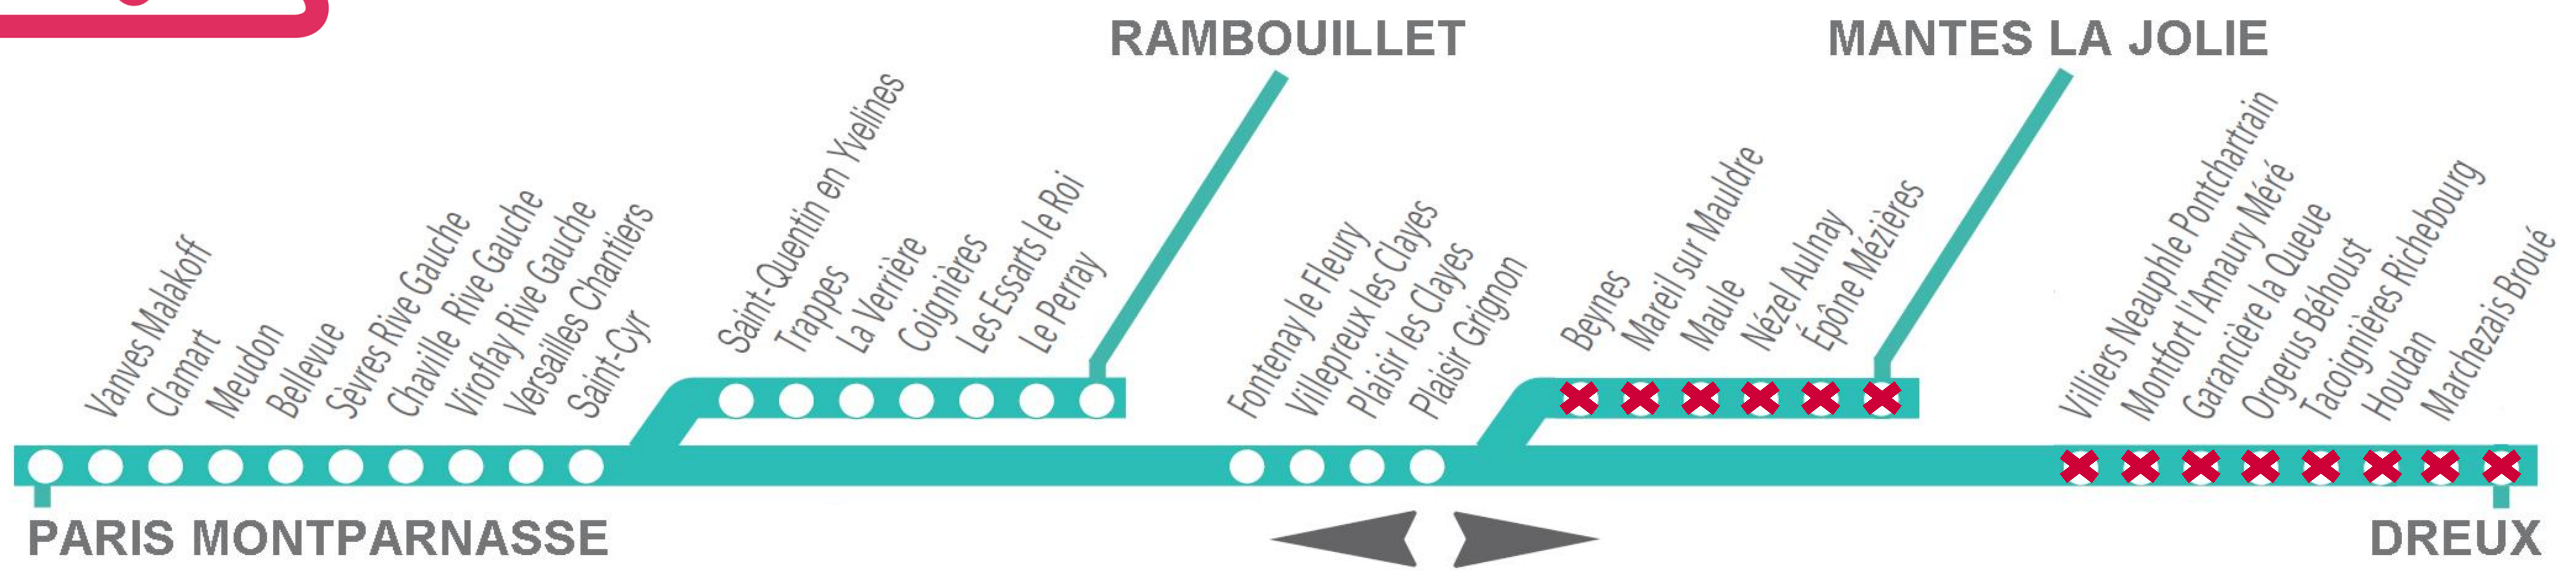

INFO TRAFIC

AUCUN TRAIN SUR LA LIGNE N ENTRE DREUX ET PLAISIR-GRIGNON

AUCUN TRAIN SUR LA LIGNE N ENTRE MANTES-LA-JOLIE ET PLAISIR-GRIGNON

AUCUN TRAIN SUR LA LIGNE U

Date : mardi 17 décembre 2019

transilien.com

Appli SNCF

- Trouvez vos horaires de trains dans la rubrique « itinéraires »
- Vérifiez les horaires avant de partir dans la rubrique « prochains départs »

- Trouvez vos horaires de trains dans la rubrique « trajet »
- Vérifiez les horaires avant de partir dans la rubrique « gare »