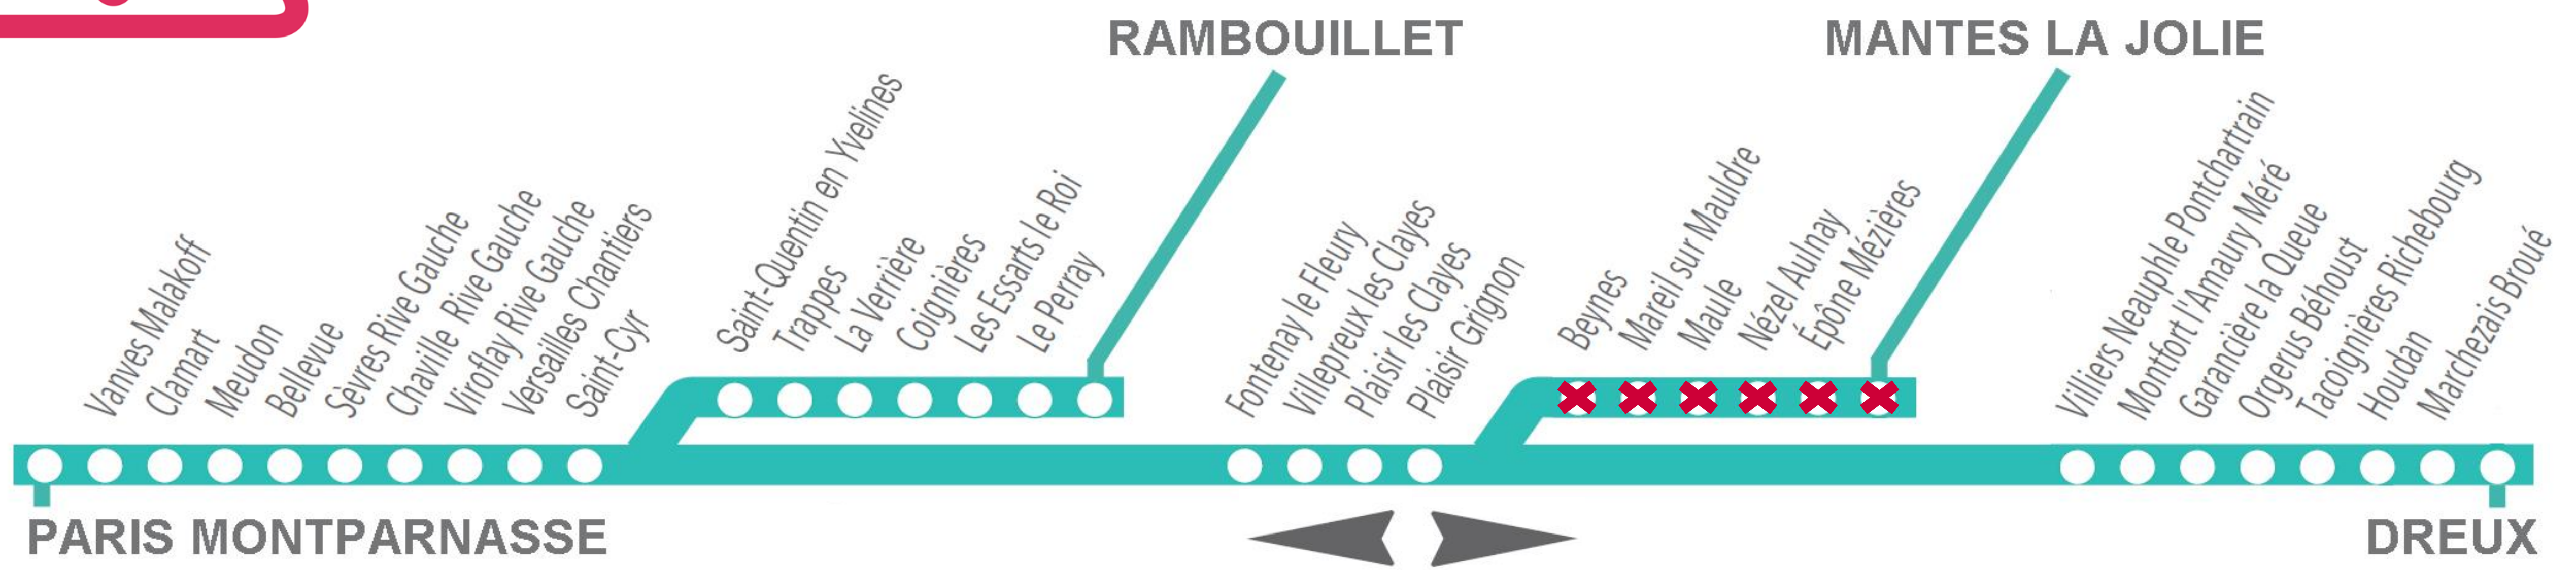

INFO TRAFIC

AUCUN TRAIN SUR LA LIGNE N ENTRE MANTES-LA-JOLIE ET PLAISIR-GRIGNON

Date : **MERCREDI 18 DECEMBRE**

transilien.com

Appli SNCF

- Trouvez vos horaires de trains dans la rubrique « itinéraires »
- Vérifiez les horaires avant de partir dans la rubrique « prochains départs »
- Trouvez vos horaires de trains dans la rubrique « trajet »
- Vérifiez les horaires avant de partir dans la rubrique « gare »

RAMBOUILLET → PARIS-MONTPARNASSE

DREUX → PARIS-MONTPARNASSE

	PORO	PORO	POGI	PORO	PODI	PORO	POGI	PORO	PODI	PORO	POGI	PORO	PODI	PORO	POGI	PORO	POGI	PORO	POGI	PORO	PORO	POGI	PORO	PORO	POGI	PORO	PORO	POGI	PORO	PORO	POGI	PORO			
DREUX																																			
MARCHEZAIS BROUE					06:20				07:20				08:20																						
HOUDAN					06:27				07:27				08:27																						
TACCOIGNIERES RICHEBOURG					06:33				07:33				08:33																						
ORGERUS BEHOUST					06:37				07:37				08:37																						
GARANCIERES LA QUEUE					06:42				07:42				08:42																						
MONTFORT L'AMAURY MERE					06:47				07:47				08:47																						
VILLIERS NEAUPHLE PONTCHARTRAIN					06:52				07:52				08:52																						
MANTES LA JOLIE																																			
EPONE MEZIERES																																			
NEZEL AULNAY																																			
MAULE																																			
MAREIL SUR MAULDRE																																			
v BEYNES																																			
PLAISIR GRIGNON			06:30		07:00		07:30		08:00		08:30		09:00		09:30		10:00																		