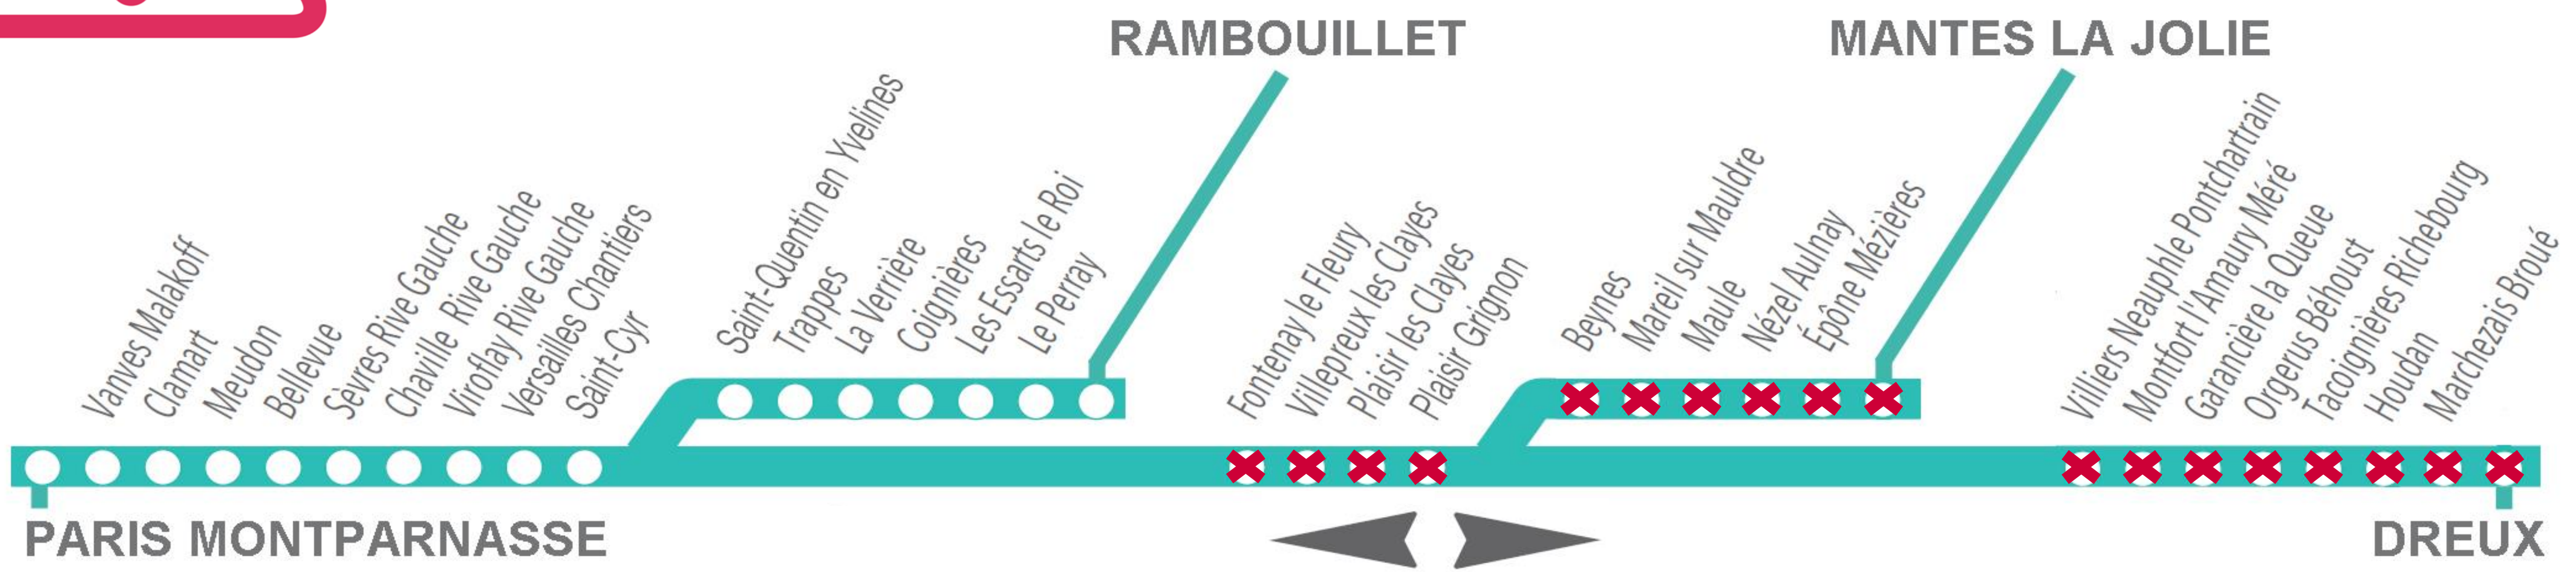

# INFO TRAFIC

AUCUN TRAIN SUR LA LIGNE N ENTRE DREUX ET VERSAILLES-CHANTIERS

AUCUN TRAIN SUR LA LIGNE N ENTRE MANTES-LA-JOLIE ET VERSAILLES-CHANTIERS

AUCUN TRAIN SUR LA LIGNE N ENTRE PLAISIR GRIGNON ET VERSAILLES-CHANTIERS

AUCUN TRAIN SUR LA LIGNE U

Date : le 07 décembre 2019

transilien.com

Appli SNCF

- Trouvez vos horaires de trains dans la rubrique « itinéraires »
- Vérifiez les horaires avant de partir dans la rubrique « prochains départs »
- Trouvez vos horaires de trains dans la rubrique « trajet »
- Vérifiez les horaires avant de partir dans la rubrique « gare »

## PARIS-MONTPARNASSE → RAMBOUILLET

PARIS MONTPARNASSE	05:35	07:05	08:35	10:05	11:35	16:05	17:35	19:35	20:35	23:35
VANVES MALAKOFF	05:40	07:10	08:40	10:10	11:40	16:10	17:40	19:40	20:40	23:40
CLAMART	05:42	07:12	08:42	10:12	11:42	16:12	17:42	19:42	20:42	23:42
MEUDON	05:46	07:16	08:46	10:16	11:46	16:16	17:46	19:46	20:46	23:46
BELLEVUE	05:48	07:18	08:48	10:18	11:48	16:18	17:48	19:48	20:48	23:48
SEVRES RIVE GAUCHE	05:51	07:21	08:51	10:21	11:51	16:21	17:51	19:51	20:51	23:51
CHAVILLE RIVE GAUCHE	05:54	07:24	08:54	10:24	11:54	16:24	17:54	19:54	20:54	23:54
VIROFLAY RIVE GAUCHE	05:57	07:27	08:57	10:27	11:57	16:27	17:57	19:57	20:57	23:57
VERSAILLES CHANTIERS	06:02	07:32	09:02	10:32	12:02	16:32	18:02	20:02	21:02	00:02
SAINT-CYR	06:09	07:39	09:09	10:39	12:09	16:39	18:09	20:09	21:09	00:09
SAINT-QUENTIN EN YVELINES	06:12	07:42	09:12	10:42	12:12	16:42	18:12	20:12	21:12	00:12
TRAPPES	06:17	07:47	09:17	10:47	12:17	16:47	18:17	20:17	21:17	00:17
LA VERRIERE	06:23	07:53	09:23	10:53	12:23	16:53	18:23	20:23	21:23	00:23
COIGNIERES	06:27	07:57	09:27	10:57	12:27	16:57	18:27	20:27	21:27	00:27
LES ESSARTS LE ROI	06:31	08:01	09:31	11:01	12:31	17:01	18:31	20:31	21:31	00:31
LE PERRAY	06:35	08:05	09:35	11:05	12:35	17:05	18:35	20:35	21:35	00:35
RAMBOUILLET	06:42	08:12	09:42	11:12	12:42	17:12	18:42	20:42	21:42	00:42