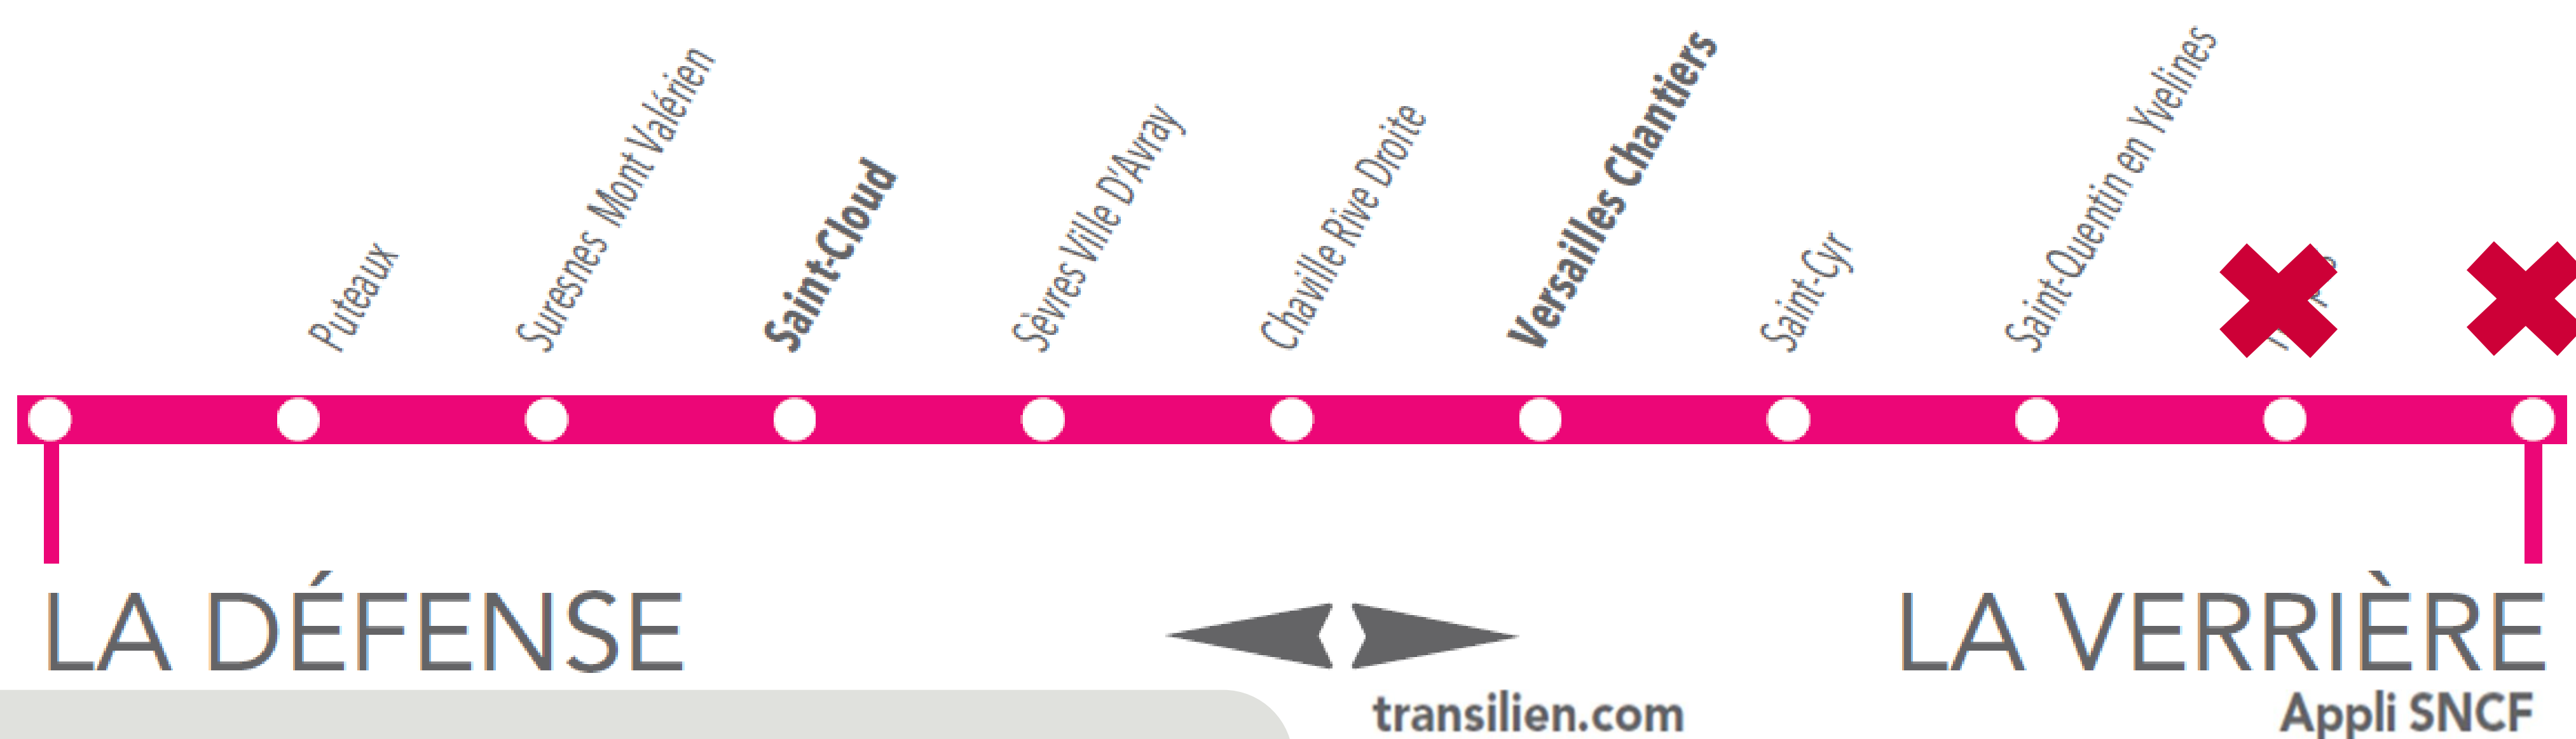

INFO TRAFIC

SAMEDI 11 JANVIER 2020

PAS DE CIRCULATION SUR VOTRE LIGNE U POUR TRAVAUX

DIMANCHE 12 JANVIER 2020

LES GARES DE LA VERRIERE ET DE TRAPPES NE SONT PAS DESSERVIES PAR LES TRAINS DE LA LIGNE U.

transilien.com

Appli SNCF

DIMANCHE 12 JANVIER 2020

- Trouvez vos horaires de trains dans la rubrique « itinéraires »
- Vérifiez les horaires avant de partir dans la rubrique « prochains départs »
- Trouvez vos horaires de trains dans la rubrique « trajet »
- Vérifiez les horaires avant de partir dans la rubrique « gare »