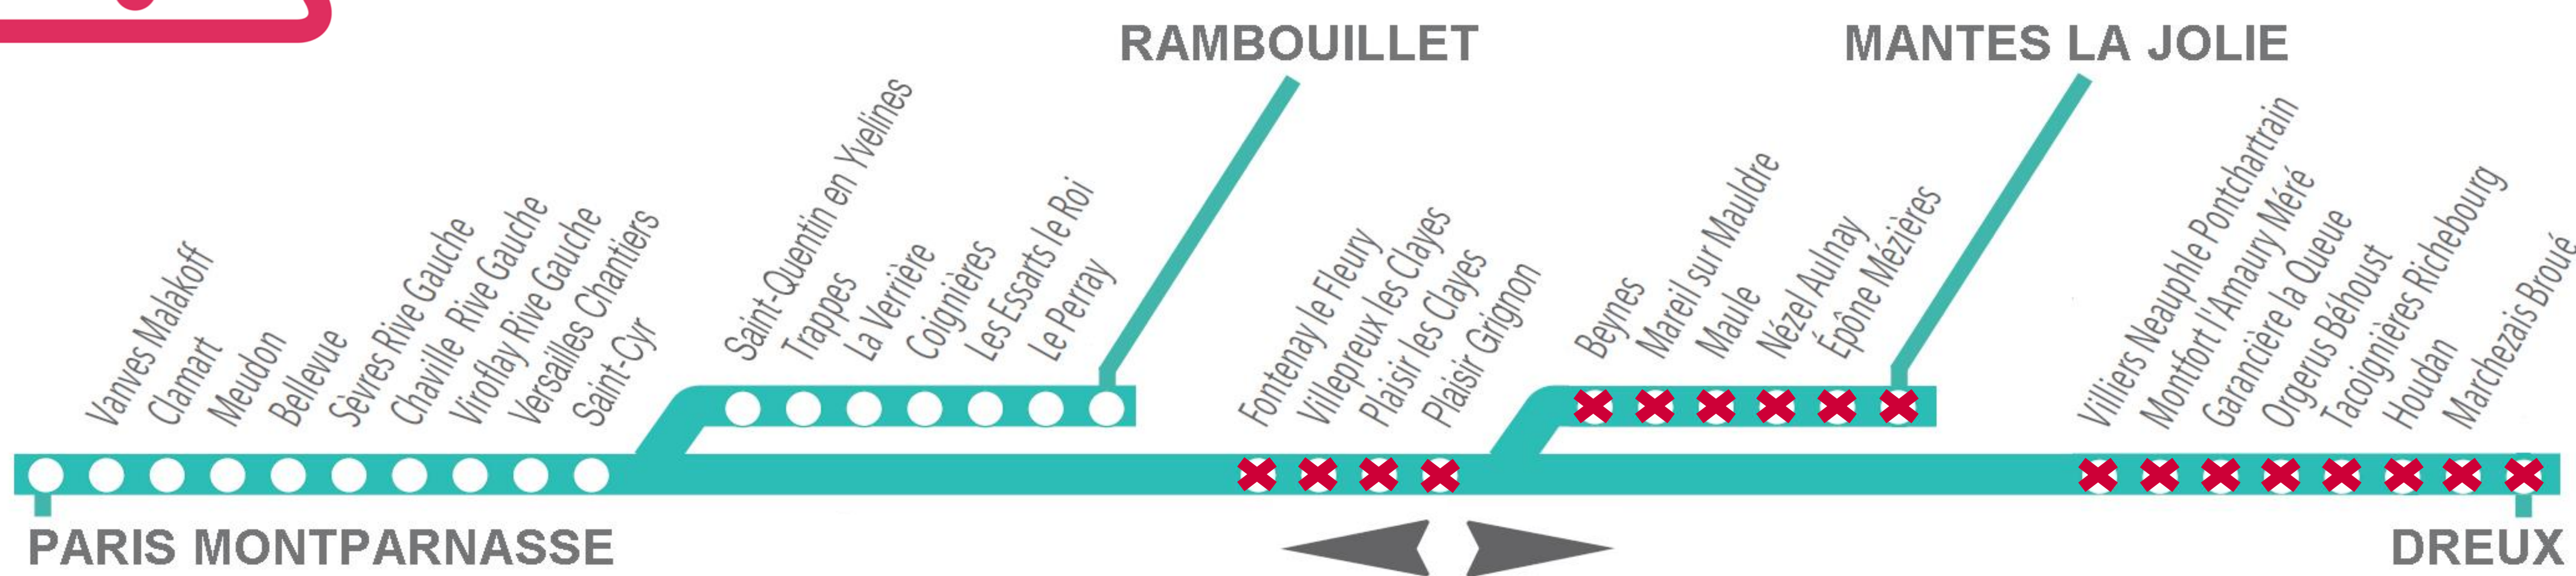

INFO TRAFIC

AUCUN TRAIN SUR LA LIGNE N ENTRE DREUX ET VERSAILLES-CHANTIERS

AUCUN TRAIN SUR LA LIGNE N ENTRE MANTES-LA-JOLIE ET VERSAILLES-CHANTIERS

AUCUN TRAIN SUR LA LIGNE N ENTRE PLAISIR GRIGNON ET VERSAILLES-CHANTIERS

• Vérifiez les horaires avant de partir dans la rubrique « prochains départs »

• Vérifiez les horaires avant de partir dans la rubrique « gare »

PARIS-MONTPARNASSE → RAMBOUILLET

Paris-Montparnasse	07:00	07:30	08:00	08:30	09:00	16:30	17:00	17:30	18:00	18:30	19:00	19:30
Vanves-Malakoff	07:04	07:34	08:04	08:34	09:04	16:34	17:04	17:34	18:04	18:34	19:04	19:34
Clamart	07:07	07:37	08:07	08:37	09:07	16:37	17:07	17:37	18:07	18:37	19:07	19:37
Meudon	07:11	07:41	08:11	08:41	09:11	16:41	17:11	17:41	18:11	18:41	19:11	19:41
Bellevue	07:14	07:44	08:14	08:44	09:14	16:44	17:14	17:44	18:14	18:44	19:14	19:44
Sèvres-Rive-Gauche	07:17	07:47	08:17	08:47	09:17	16:47	17:17	17:47	18:17	18:47	19:17	19:47
Chaville-Rive-Gauche	07:21	07:51	08:21	08:51	09:21	16:51	17:21	17:51	18:21	18:51	19:21	19:51
Viroflay-Rive-Gauche	07:24	07:54	08:24	08:54	09:24	16:54	17:24	17:54	18:24	18:54	19:24	19:54
Versailles-Chantiers	07:28	07:58	08:28	08:58	09:28	16:58	17:28	17:58	18:28	18:58	19:28	19:58
St-Cyr	07:34	08:04	08:34	09:04	09:34	17:04	17:34	18:04	18:34	19:04	19:34	20:04
St-Quentin-en-Yvelines	07:39	08:09	08:39	09:09	09:39	17:09	17:39	18:09	18:39	19:09	19:39	20:09
Trappes	07:43	08:13	08:43	09:13	09:43	17:13	17:43	18:13	18:43	19:13	19:43	20:13
La Verrière	07:50	08:20	08:50	09:20	09:50	17:20	17:50	18:20	18:50	19:20	19:50	20:20
Coignières	07:55	08:25	08:55	09:25	09:55	17:25	17:55	18:25	18:55	19:25	19:55	20:25
Les Essarts-le-Roi	07:59	08:29	08:59	09:29	09:59	17:29	17:59	18:29	18:59	19:29	19:59	20:29
Le Perray	08:03	08:33	09:03	09:33	10:03	17:33	18:03	18:33	19:03	19:33	20:03	20:33
Rambouillet	08:08	08:38	09:08	09:38	10:08	17:38	18:08	18:38	19:08	19:38	20:08	20:38