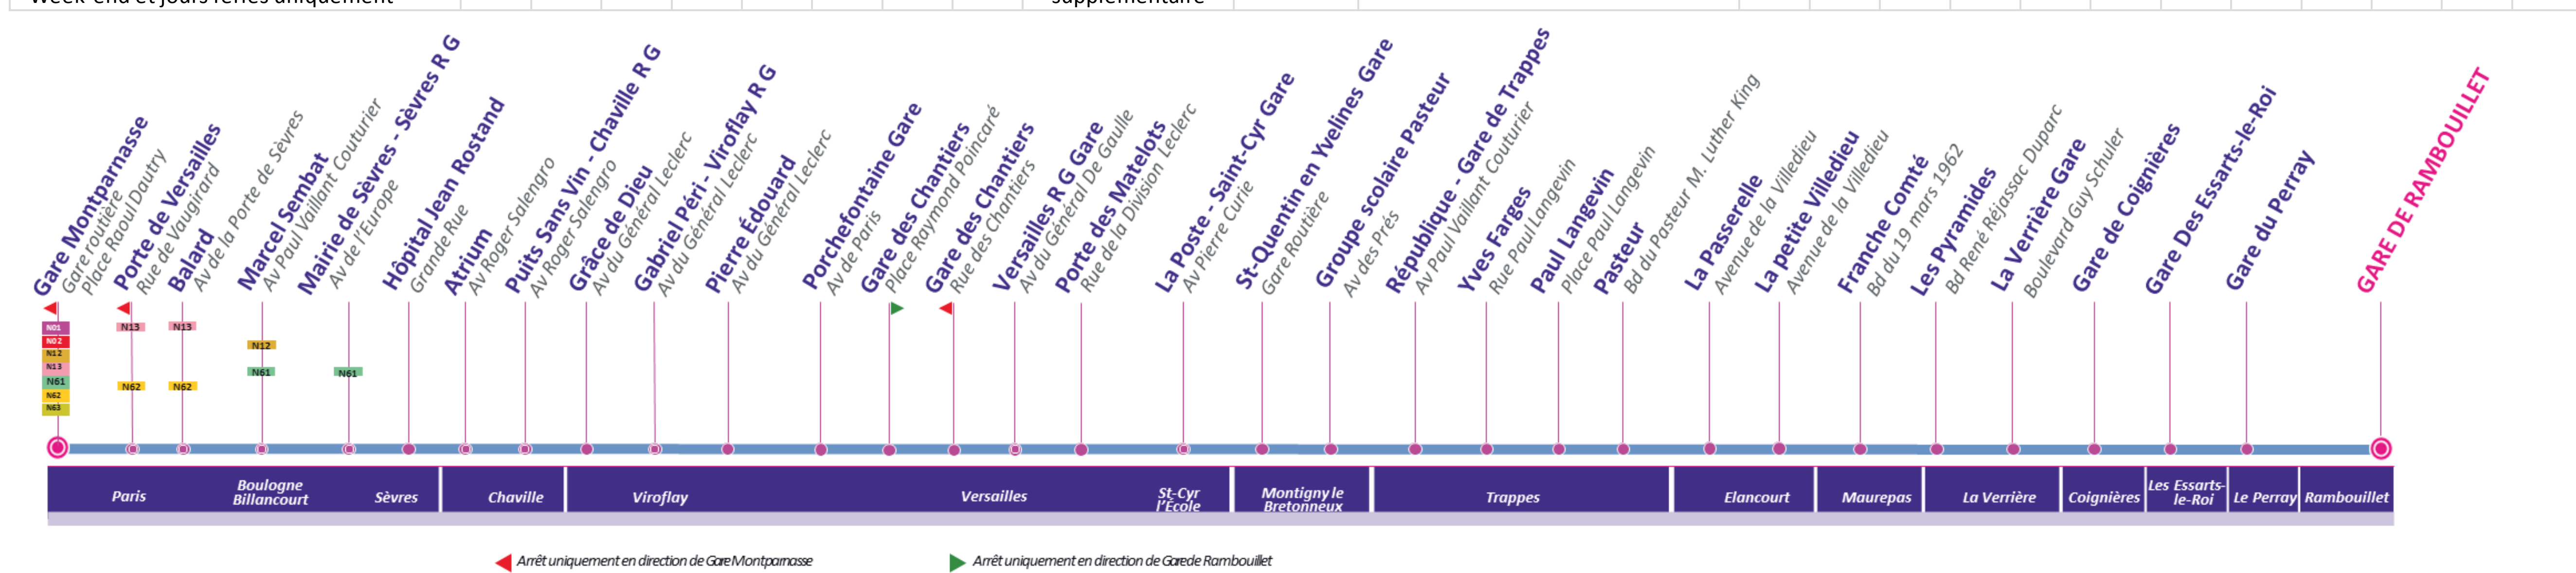

INFO

Face au Coronavirus, il existe des gestes simples pour préserver votre santé et celle de votre entourage :

Dans le cadre de la pandémie COVID-19, la Ligne N est amenée à adapter son plan de transport.
Pour compléter l'offre de transport ferré pendant cette période de confinement, Noctilien renforce la ligne 145.

Table with 2 main sections: 'GARE MONTPARNASSE > GARE DE RAMBOUILLET' and 'GARE DE RAMBOUILLET > GARE MONTPARNASSE'. Each section contains columns for 'Courses supplémentaires' and 'Grille nominale' with specific departure times for various stations.

Station de correspondance : Gare Montparnasse