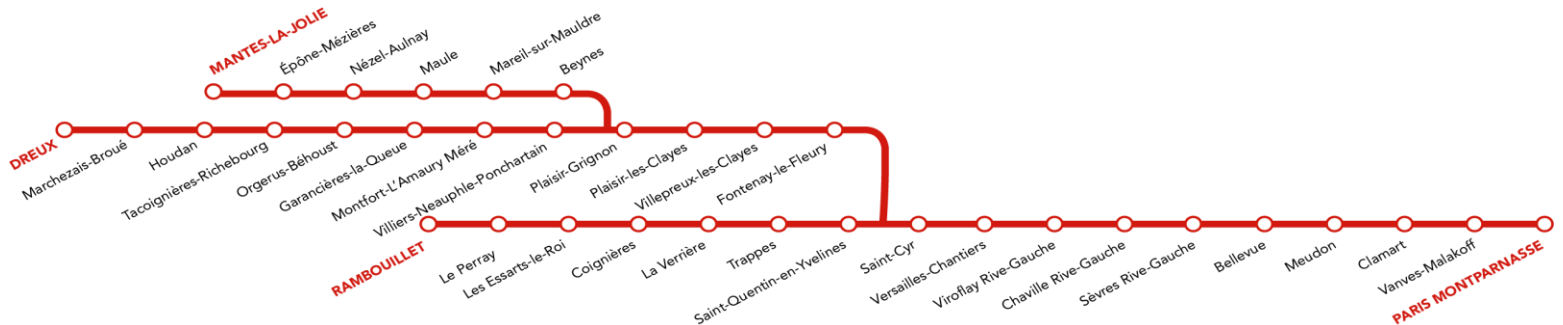

JUIN

Lundi 21

DE PARIS MONTPARNASSE VERS DREUX/RAMBOUILLET/MANTES-LA-JOLIE

+ D'INFORMATION

[↗ appli Île-de-France Mobilités](#)
[↗ transilien.com](#)
[↗ meslignesnetu.transilien.com](#)
[↗ Assistant SNCF](#)
[↗ agents SNCF](#)