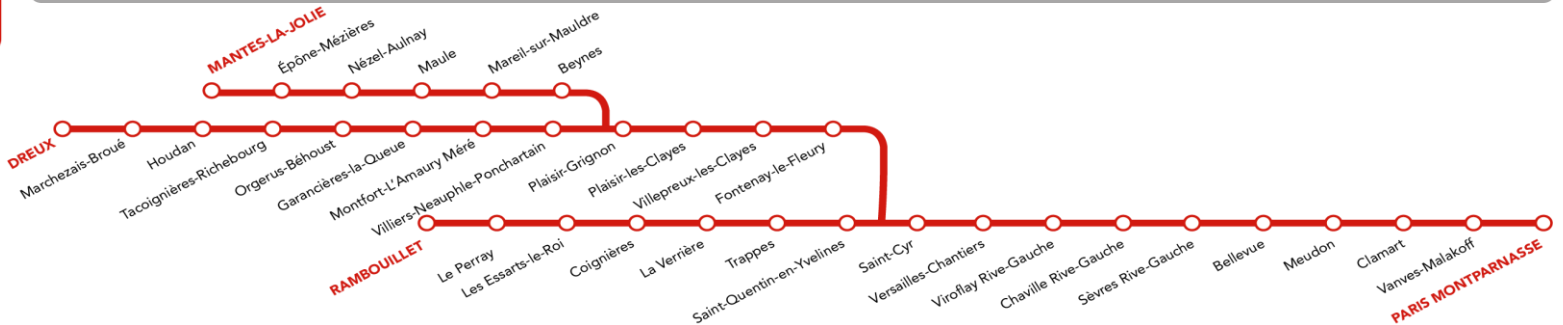

JUIN

Lundi 21

DE DREUX/RAMBOUILLET/MANTES-LA-JOLIE VERS PARIS MONTPARNASSE

+ D'INFORMATION

[appli Île-de-France Mobilités](#)
[transilien.com](#)
[meslignesnetu.transilien.com](#)
[Assistant SNCF](#)
[agents SNCF](#)