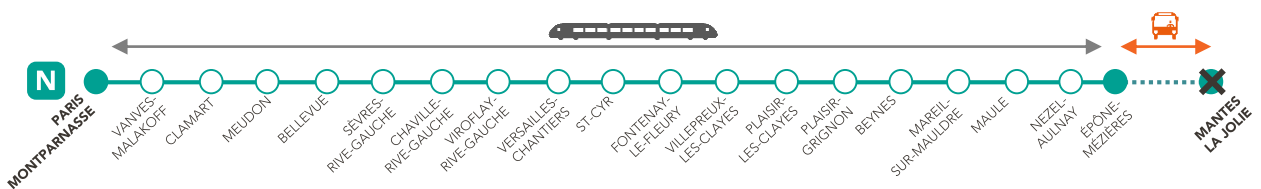

INFO TRAVAUX

MODIFICATIONS ET SUPPRESSIONS

PARIS-MONTPARNASSE <> MANTES-LA-JOLIE

SAMEDI & DIMANCHE

SEPT.
Le **4**
et **5**

SEPT.
Le **18**
et **19**

Du samedi
jusqu'au
dimanche 16h

❑ LES TRAINS CIRCULENT UNIQUEMENT ENTRE PARIS-MONTPARNASSE ET ÉPÔNE-MÉZIÈRES

➤ ENTRE ÉPÔNE-MÉZIÈRES ET MANTES-LA-JOLIE EMPRUNTER LES BUS DE SUBSTITUTIONS

🕒 Jusqu'à + 40 min

PARTICULARITÉS

LE DIMANCHE 19 SEPTEMBRE

❑ LE DERNIER TRAIN À DESTINATION DE MANTES-LA-JOLIE (21H50) EST SUPPRIMÉ ET SUBSTITUÉ PAR BUS PLAISIR-GRIGNON <> MANTES-LA-JOLIE