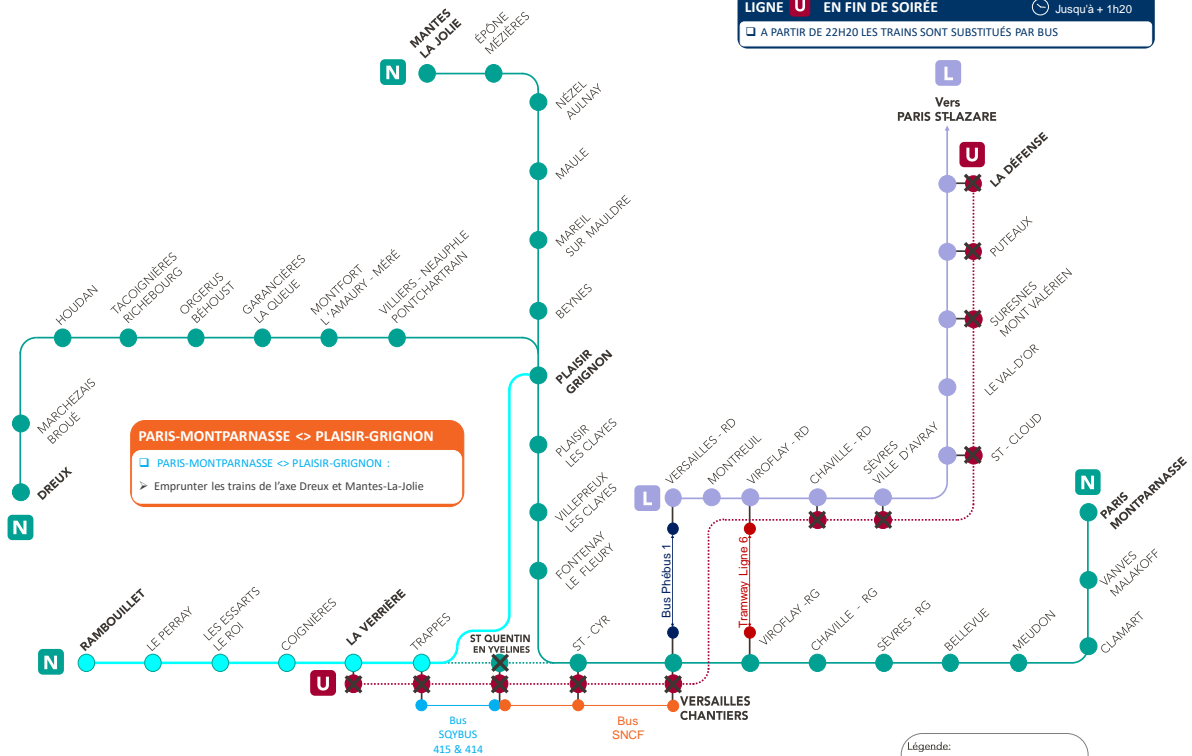

MODIFICATIONS ET SUPPRESSIONS

PARIS-MONTPARNASSE <> RAMBOUILLET LA DÉFENSE <> LA VERRIÈRE

SAMEDI & DIMANCHE

OCT.
Le **2**
et **3**

OCT.
Le **9**
et **10**

LIGNE N EN FIN DE SOIRÉE ⌚ Jusqu'à + 1h40

☐ A PARTIR DE 22H20 CERTAINS TRAINS SONT SUPPRIMÉS ET SUBSTITUÉS PAR BUS

LA DÉFENSE <> LA VERRIÈRE

⌚ Jusqu'à + 60 min

☐ LES TRAINS DE LA LIGNE U SONT SUPPRIMÉS

LIGNE U EN FIN DE SOIRÉE ⌚ Jusqu'à + 1h20

☐ A PARTIR DE 22H20 LES TRAINS SONT SUBSTITUÉS PAR BUS

PARIS-MONTPARNASSE <> PLAISIR-GRIGNON

PARIS-MONTPARNASSE <> RAMBOUILLET

⌚ Jusqu'à + 40 min

- RAMBOUILLET <> PARIS-MONTPARNASSE : Emprunter les trains **Rambouillet <> Plaisir-Grignon** + Plaisir-Grignon <> Paris-Montparnasse
- VERSAILLES-CHANTIERS <> ST QUENTIN EN YVELINES : Emprunter les bus de substitution SNCF
- ST QUENTIN-EN-YVELINES <> TRAPPES : Emprunter les bus SQYBUS
- Le est également interrompu

Légende:

- Circulation ferrée
- --- Circulation interrompue
- Bus SNCF
- Bus de ville Phébus 1
- Tramway Ligne 6
- Bus de ville SQYBUS 415 & 414

+ D'INFORMATION

➔ Appli Île-de-France Mobilités

➔ transilien.com
➔ Appli Assistant SNCF

➔ meslignesnetu.transilien.com
➔ Agents SNCF