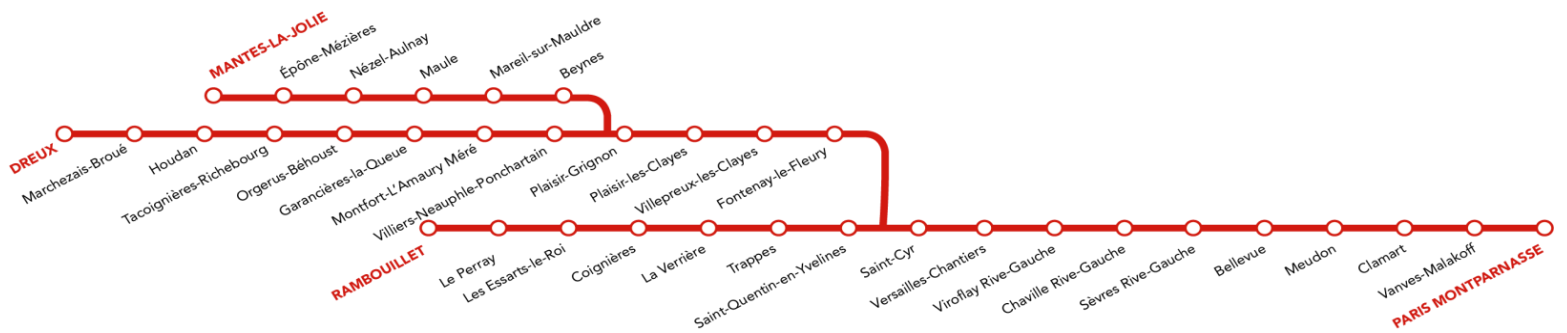

#### + D'INFORMATION

↗ appli

Île-de-France Mobilités

↗ [transilien.com](http://transilien.com)

↗ [meslignesnetu.transilien.com](http://meslignesnetu.transilien.com)

↗ Assistant SNCF

↗ agents SNCF

	PORO	POGI	POGI	PADO	POGI	PIRI	POMI	PIRI	POGI	PIRI	PADO	PIRI	POGI	PIRI	PADO	POGI	PIRI	
DREUX				05:22							06:22					06:52		
MARCHEZAIS BROUE				05:30							06:30					07:00		
HOUDAN				05:36							06:36					07:06		
TACOIGNIERES RICHEBOURG				05:42							06:42					07:12		
ORGERUS BEHOUST				05:45							06:45					07:15		
GARANCIERES LA QUEUE				05:50							06:50					07:20		
MONTFORT L'AMAURY MERE				05:55							06:55					07:25		
VILLIERS NEAUPHLE PONTCHARTRAIN				05:59							06:59					07:29		
MANTES LA JOLIE								05:55										
EPONE MEZIERES								06:04										
NEZEL AULNAY								06:08										
MAULE								06:12										
MAREIL SUR MAULDRE								06:15										
v BEYNES								06:19										
PLAISIR GRIGNON		05:11	05:41	06:06	06:11		06:26		06:41		07:06		07:11		07:36	07:41		
PLAISIR LES CLAYES		05:14	05:44		06:14		06:29		06:44				07:14			07:44		
VILLEPREUX LES CLAYES		05:17	05:47		06:17		06:32		06:47				07:17			07:47		
FONTENAY LE FLEURY		05:22	05:52		06:22		06:37		06:52				07:22			07:52		
RAMBOUILLET	04:37					06:07		06:22		06:37		06:52		07:07				07:37
LE PERRAY	04:42					06:12		06:27		06:42		06:57		07:12				07:42
LES ESSARTS LE ROI	04:47					06:17		06:32		06:47		07:02		07:17				07:47
COIGNIERES	04:50					06:20		06:35		06:50		07:05		07:20				07:50
LA VERRIERE	04:54					06:24		06:39		06:54		07:09		07:24				07:54
TRAPPES	05:00					06:30		06:45		07:00		07:15		07:30				08:00
v SAINT-QUENTIN EN YVELINES	05:04					06:34		06:49		07:04		07:19		07:34				08:04
SAINT-CYR	05:08	05:26	05:56		06:26	06:38	06:41	06:53	06:56	07:08		07:23	07:26	07:38		07:56	08:08	
VERSAILLES CHANTIERS	05:16	05:31	06:01	06:19	06:32	06:44	06:47	06:59	07:02	07:14	07:19	07:29	07:32	07:44	07:49	08:02	08:14	
VIROFLAY RIVE GAUCHE	05:20	05:35	06:05		06:35	06:47	06:50	07:02	07:05	07:17		07:32	07:35	07:47		08:05	08:17	
CHAVILLE RIVE GAUCHE	05:22	05:38	06:08		06:38		06:53		07:08				07:38			08:08		
SEVRES RIVE GAUCHE	05:26	05:41	06:11		06:41		06:56		07:11				07:41			08:11		
BELLEVUE	05:28	05:43	06:13		06:43		06:58		07:13				07:43			08:13		
MEUDON	05:31	05:46	06:16		06:46		07:01		07:16				07:46			08:16		
CLAMART	05:34	05:49	06:19		06:49		07:04		07:19				07:49			08:19		
VANVES MALAKOFF	05:37	05:52	06:22		06:52		07:07		07:22				07:52			08:22		
PARIS MONTPARNASSE	05:41	05:56	06:26	06:32	06:56	06:58	07:11	07:13	07:26	07:28	07:32	07:43	07:56	07:58	08:02	08:26	08:28	