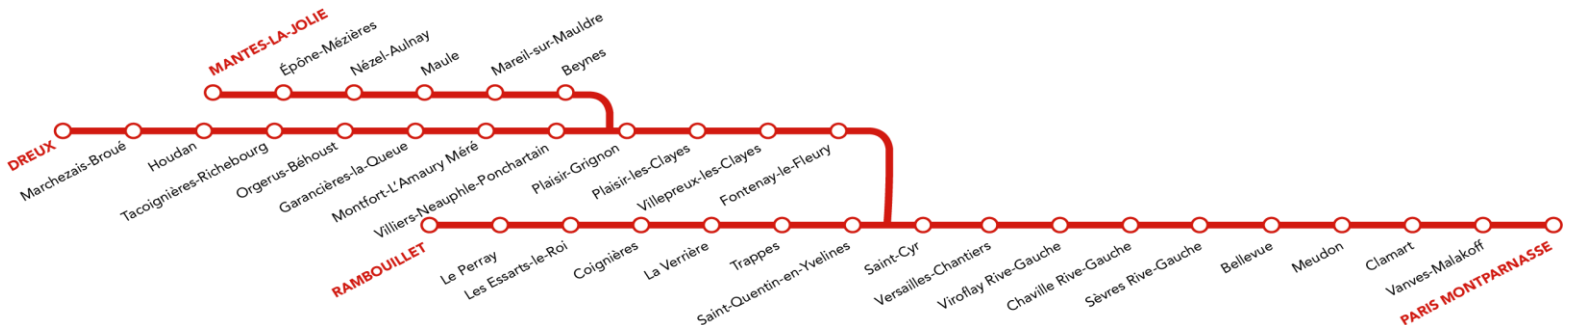

#### + D'INFORMATION

➔ appli  
Île-de-France Mobilités

➔ [transilien.com](http://transilien.com)

➔ [meslignesnetu.transilien.com](http://meslignesnetu.transilien.com)

➔ Assistant SNCF

➔ agents SNCF

	POMI	PADO	POGI	PORO	PORO	POMI	PADO	PORO	POGI	PORO	POGI	PEMU	PADO	POGI	PORO	PORO	POGI	PORO
DREUX		11:52					13:52						15:52					
MARCHEZAIS BROUE		12:00					14:00						16:00					
HOUDAN		12:06					14:06						16:06					
TACOIGNIERES RICHEBOURG		12:12					14:12						16:12					
ORGERUS BEHOUST		12:15					14:15						16:15					
GARANCIERES LA QUEUE		12:20					14:20						16:20					
MONTFORT L'AMAURY MERE		12:25					14:25						16:25					
VILLIERS NEAUPHLE PONTCHARTRAIN		12:29					14:29						16:29					
MANTES LA JOLIE	11:53					13:51						15:52						
EPONE MEZIERES	12:02					14:02						16:02						
NEZEL AULNAY	12:07					14:07						16:07						
MAULE	12:11					14:11						16:11						
MAREIL SUR MAULDRE	12:15					14:15						16:15						
v BEYNES	12:19					14:19						16:19						
PLAISIR GRIGNON	12:26	12:36	12:56			14:26	14:36		14:56		15:56	16:26	16:36	16:56				17:56
PLAISIR LES CLAYES	12:29		12:59			14:29			14:59		15:59	16:29		16:59				17:59
VILLEPREUX LES CLAYES	12:32		13:02			14:32			15:02		16:02	16:32		17:02				18:02
FONTENAY LE FLEURY	12:37		13:07			14:37			15:07		16:07	16:37		17:07				18:07
RAMBOUILLET				12:52	13:22			14:22		15:22					16:52	17:22		17:52
LE PERRAY				12:57	13:27			14:27		15:27					16:57	17:27		17:57
LES ESSARTS LE ROI				13:02	13:32			14:32		15:32					17:02	17:32		18:02
COIGNIERES				13:05	13:35			14:35		15:35					17:05	17:35		18:05
LA VERRIERE				13:09	13:39			14:39		15:39					17:09	17:39		18:09
TRAPPES				13:15	13:45			14:45		15:45					17:15	17:45		18:15
v SAINT-QUENTIN EN YVELINES				13:19	13:49			14:49		15:49					17:19	17:49		18:19
SAINT-CYR	12:41		13:11	13:23	13:53	14:41		14:53	15:11	15:53	16:11	16:41		17:11	17:23	17:53	18:11	18:23
VERSAILLES CHANTIERS	12:46	12:49	13:16	13:31	14:01	14:46	14:49	15:01	15:16	16:01	16:16	16:46	16:49	17:16	17:31	18:01	18:16	18:31
VIROFLAY RIVE GAUCHE	12:50		13:20	13:35	14:05	14:50		15:05	15:20	16:05	16:20	16:50		17:20	17:35	18:05	18:20	18:35
CHAVILLE RIVE GAUCHE	12:53		13:23	13:37	14:07	14:53		15:07	15:23	16:07	16:23	16:53		17:23	17:37	18:07	18:23	18:37
SEVRES RIVE GAUCHE	12:56		13:26	13:41	14:11	14:56		15:11	15:26	16:11	16:26	16:56		17:26	17:41	18:11	18:26	18:41
BELLEVUE	12:58		13:28	13:43	14:13	14:58		15:13	15:28	16:13	16:28	16:58		17:28	17:43	18:14	18:28	18:43
MEUDON	13:01		13:31	13:46	14:16	15:01		15:16	15:31	16:16	16:31	17:01		17:31	17:46	18:16	18:31	18:46
CLAMART	13:04		13:34	13:49	14:19	15:04		15:19	15:34	16:19	16:34	17:04		17:34	17:49	18:19	18:34	18:49
VANVES MALAKOFF	13:07		13:37	13:52	14:22	15:07		15:22	15:37	16:22	16:37	17:07		17:37	17:52	18:22	18:37	18:52
PARIS MONTPARNASSE	13:11	13:02	13:41	13:56	14:26	15:11	15:02	15:26	15:41	16:26	16:41	17:11	17:02	17:41	17:56	18:26	18:41	18:56