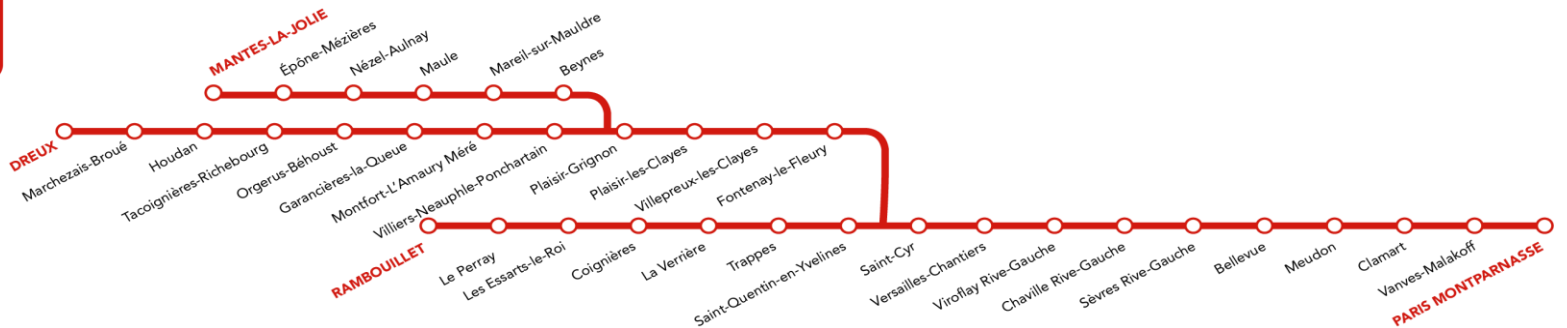

#### + D'INFORMATION

appli  
Île-de-France Mobilités

[transilien.com](http://transilien.com)

[meslignesnetu.transilien.com](http://meslignesnetu.transilien.com)

Assistant SNCF

agents SNCF

	DAPO	MEPU	RIPI	GOPI	RIPI	GOPI	DAPO	MOPI	RIPI	DAPO	MOPI	RIPI	GOPI	DAPO	RIPI	GOPI	DAPO	RIPI	DAPO	MOPI
PARIS MONTPARNASSE	15:58	16:05	16:46	16:50	17:16	17:20	17:28	17:35	17:46	17:58	18:05	18:16	18:20	18:28	18:46	18:50	18:58	19:16	19:28	19:35
VANVES MALAKOFF		16:10		16:55		17:25		17:40			18:10		18:25			18:55				19:40
CLAMART		16:12		16:57		17:27		17:42			18:12		18:27			18:57				19:42
MEUDON		16:16		17:01		17:31		17:46			18:15		18:31			19:01				19:46
BELLEVUE		16:18		17:03		17:33		17:48			18:18		18:33			19:03				19:48
SEVRES RIVE GAUCHE		16:20		17:05		17:35		17:50			18:20		18:36			19:05				19:50
CHAVILLE RIVE GAUCHE		16:24		17:09		17:39		17:54			18:24		18:39			19:09				19:54
VIROFLAY RIVE GAUCHE		16:26	16:59	17:11	17:29	17:41		17:56	17:59		18:26	18:29	18:42		18:59	19:11		19:29		19:56
VERSAILLES CHANTIERS	16:11	16:31	17:03	17:16	17:33	17:46	17:41	18:01	18:03	18:11	18:31	18:33	18:46	18:41	19:03	19:16	19:11	19:33	19:41	20:01
SAINT-CYR		16:37	17:09	17:22	17:38	17:52		18:07	18:09		18:37	18:39	18:52		19:09	19:22		19:39		20:08
SAINT-QUENTIN EN YVELINES			17:12		17:42			18:12			18:42				19:12			19:42		
TRAPPES			17:17		17:47			18:17			18:47				19:17			19:47		
LA VERRIERE			17:23		17:53			18:23			18:53				19:23			19:53		
COIGNIERES			17:27		17:57			18:27			18:57				19:27			19:57		
LES ESSARTS LE ROI			17:31		18:01			18:31			19:01				19:31			20:01		
LE PERRAY			17:35		18:06			18:35			19:05				19:35			20:05		
RAMBOUILLET			17:42		18:12			18:42			19:12				19:42			20:12		
FONTENAY LE FLEURY		16:40		17:25		17:55		18:10			18:40		18:55			19:25				20:12
VILLEPREUX LES CLAYES		16:44		17:29		17:59		18:14			18:44		18:59			19:29				20:15
PLAISIR LES CLAYES		16:47		17:33		18:03		18:17			18:47		19:02			19:33				20:19
PLAISIR GRIGNON	16:25	16:50		17:35		18:05	17:55	18:20		18:25	18:50		19:05	18:55		19:25	18:50	19:55		20:22
BEYNES		16:56						18:26			18:57									20:28
MAREIL SUR MAULDRE		17:00						18:31			19:01									20:32
MAULE		17:04						18:34			19:05									20:35
NEZEL AULNAY		17:08						18:38			19:09									20:40
EPONE MEZIERES		17:14						18:45			19:17									20:46
MANTES LA JOLIE		17:23						18:57			19:25									20:54
VILLIERS NEAUPHLE PONTCHARTRAIN	16:31						18:01			18:31				19:01			19:31			20:01
MONTFORT L'AMAURY MERE	16:37						18:07			18:37				19:07			19:37			20:07
GARANCIERES LA QUEUE	16:41						18:11			18:41				19:11			19:41			20:11
ORGERUS BEHOUST	16:46						18:16			18:46				19:16			19:46			20:16
TACOIGNIERES RICHEBOURG	16:49						18:19			18:49				19:19			19:49			20:19
HOUDAN	16:55						18:25			18:55				19:25			19:55			20:25
MARCHEZAIS BROUE	17:00						18:30			19:00				19:30			20:00			20:30
DREUX	17:09						18:39			19:09				19:39			20:09			20:39