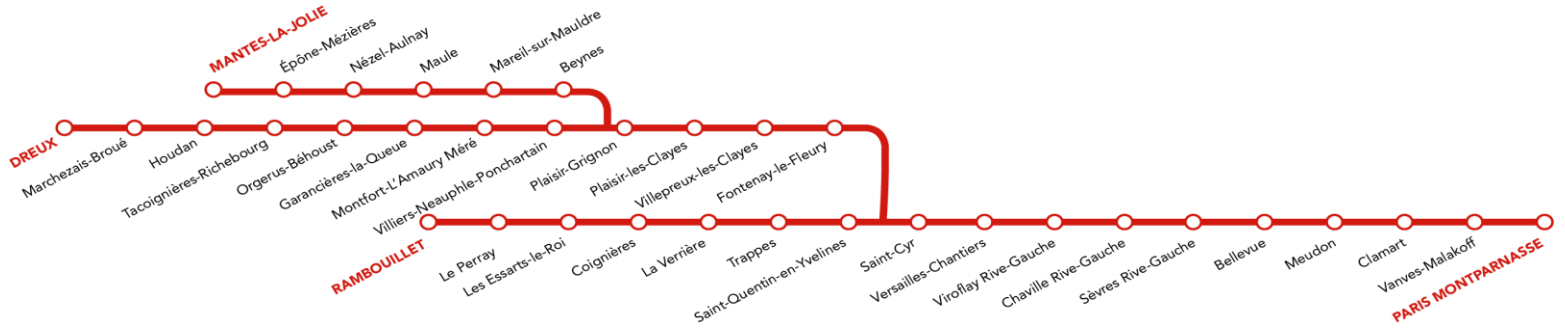

### + D'INFORMATION

appli  
Île-de-France Mobilités

transilien.com

meslignesnetu.transilien.com

Assistant SNCF

agents SNCF

	RIPI	MOPI	RIPI	GOPI	DAPO	RIPI	RIPI	GOPI	DAPO	RIPI	MOPI	DAPA	RIPI	GOPI	DAPO	RIPI	MOPI	RIPI	GOPI	DAPO	MOPI
PARIS MONTPARNASSE	16:31	16:35	16:46	16:50	16:58	17:01	17:16	17:20	17:28	17:31	17:35	17:43	17:46	17:50	17:58	18:01	18:05	18:16	18:20	18:28	18:35
VANVES MALAKOFF		16:40		16:55				17:25			17:40			17:55			18:10		18:25		18:40
CLAMART		16:42		16:57				17:27			17:42			17:57			18:12		18:27		18:42
MEUDON		16:46		17:01				17:31			17:46			18:01			18:15		18:31		18:46
BELLEVUE		16:48		17:03				17:33			17:48			18:03			18:18		18:33		18:48
SEVRES RIVE GAUCHE		16:50		17:05				17:35			17:50			18:05			18:20		18:36		18:50
CHAVILLE RIVE GAUCHE		16:54		17:09				17:39			17:54			18:09			18:24		18:39		18:54
VIROFLAY RIVE GAUCHE	16:44	16:56	16:59	17:11		17:14	17:29	17:41		17:44	17:56		17:59	18:11		18:14	18:26	18:29	18:42		18:56
VERSAILLES CHANTIERS	16:48	17:01	17:03	17:16	17:11	17:18	17:33	17:46	17:41	17:48	18:01	17:56	18:03	18:16	18:11	18:18	18:31	18:33	18:46	18:41	19:01
SAINT-CYR	16:54	17:07	17:09	17:22		17:24	17:38	17:52		17:54	18:07		18:09	18:22		18:24	18:37	18:39	18:52		19:07
SAINT-QUENTIN EN YVELINES	16:57		17:12			17:27	17:42			17:57			18:12			18:27		18:42			
TRAPPES	17:02		17:17			17:32	17:47			18:02			18:17			18:32		18:47			
LA VERRIERE	17:08		17:23			17:38	17:53			18:08			18:23			18:38		18:53			
COIGNIERES	17:12		17:27			17:42	17:57			18:12			18:27			18:42		18:57			
LES ESSARTS LE ROI	17:16		17:31			17:46	18:01			18:16			18:31			18:46		19:01			
LE PERRAY	17:20		17:35			17:50	18:06			18:20			18:35			18:50		19:05			
RAMBOUILLET	17:26		17:41			17:56	18:11			18:26			18:41			18:56		19:11			
FONTENAY LE FLEURY		17:10		17:25				17:55			18:10			18:25			18:40		18:55		19:10
VILLEPREUX LES CLAYES		17:14		17:29				17:59			18:14			18:29			18:44		18:59		19:14
PLAISIR LES CLAYES		17:17		17:33				18:03			18:17			18:33			18:47		19:02		19:17
PLAISIR GRIGNON		17:20		17:35	17:25			18:05	17:55		18:20	18:10		18:35	18:25		18:50		19:05	18:55	19:20
BEYNES		17:27									18:27						18:57				19:27
MAREIL SUR MAULDRE		17:31									18:31						19:01				19:31
MAULE		17:35									18:35						19:05				19:35
NEZEL AULNAY		17:39									18:39						19:09				19:39
EPONE MEZIERES		17:46									18:45						19:17				19:48
MANTES LA JOLIE		17:55									18:57						19:25				19:57
VILLIERS NEAUPHLE PONTCHARTRAIN					17:31				18:01						18:31						19:01
MONTFORT L'AMAURY MERE					17:37				18:07			18:19			18:37						19:07
GARANCIERES LA QUEUE					17:41				18:11						18:41						19:11
ORGERUS BEHOUST					17:46				18:16						18:46						19:16
TACOIGNIERES RICHEBOURG					17:49				18:19						18:49						19:19
HOUDAN					17:55				18:25			18:31			18:55						19:25
MARCHEZAIS BROUE					18:00				18:30						19:00						19:30
DREUX					18:09				18:39				18:43			19:09					19:39