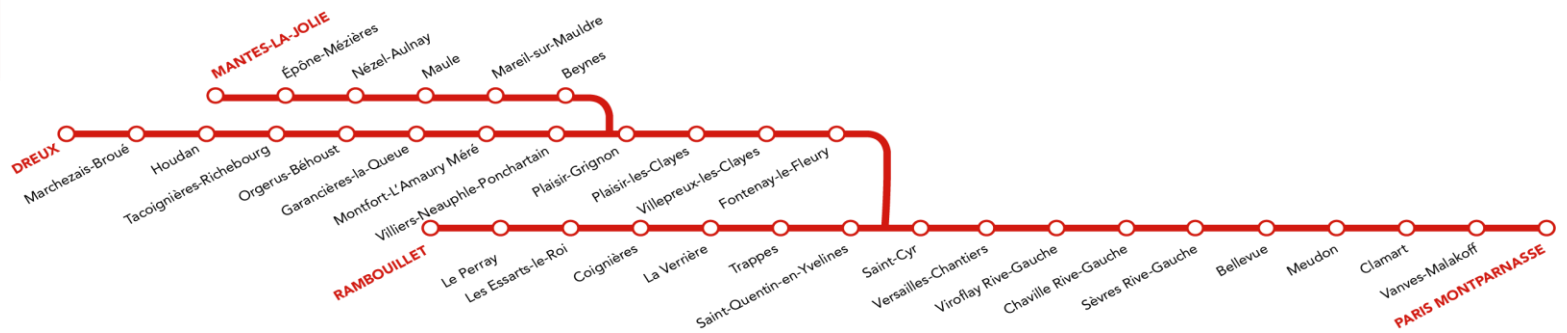

### + D'INFORMATION

appli Île-de-France Mobilités

transilien.com

meslignesnetu.transilien.com

Assistant SNCF

agents SNCF

	PORO	POGI	PORO	PADO	PORO	POMI	PADO	PORO	POGI	PORO	POMI	PORO	POGI	PEMU	PADO	PORO	POGI	PORO	PYRA	PORO	POGI	
DREUX				12:52			13:52								15:52							
MARCHEZAIS BROUE				13:00			14:00								16:00							
HOUDAN				13:06			14:06								16:06							
TACOIGNIERES RICHEBOURG				13:12			14:12								16:12							
ORGERUS BEHOUST				13:15			14:15								16:15							
GARANCIERES LA QUEUE				13:20			14:20								16:20							
MONTFORT L'AMAURY MERE				13:25			14:25								16:25							
VILLIERS NEAUPHLE PONTCHARTRAIN				13:29			14:29								16:29							
MANTES LA JOLIE						13:51					14:51			15:52								
EPONE MEZIERES						14:02					15:02			16:02								
NEZEL AULNAY						14:07					15:07			16:07								
MAULE						14:11					15:11			16:11								
MAREIL SUR MAULDRE						14:15					15:15			16:15								
v BEYNES						14:19					15:19			16:19								
PLAISIR GRIGNON		12:56		13:36		14:26	14:36		14:56		15:26		15:56	16:26	16:36		16:56					17:56
PLAISIR LES CLAYES		12:59			14:29			14:59		15:29		15:59		16:29			16:59					17:59
VILLEPREUX LES CLAYES		13:02			14:32			15:02		15:32		16:02		16:32			17:02					18:02
FONTENAY LE FLEURY		13:07			14:37			15:07		15:37		16:07		16:37			17:07					18:07
RAMBOUILLET	12:22		12:52		13:22			14:22		14:52		15:22				16:22		16:52	17:37	17:22		
LE PERRAY	12:27		12:57		13:27			14:27		14:57		15:27				16:27		16:57		17:27		
LES ESSARTS LE ROI	12:32		13:02		13:32			14:32		15:02		15:32				16:32		17:02		17:32		
COIGNIERES	12:35		13:05		13:35			14:35		15:05		15:35				16:35		17:05		17:35		
LA VERRIERE	12:39		13:09		13:39			14:39		15:09		15:39				16:39		17:09		17:39		
TRAPPES	12:45		13:15		13:45			14:45		15:15		15:45				16:45		17:15		17:45		
v SAINT-QUENTIN EN YVELINES	12:49		13:19		13:49			14:49		15:19		15:49				16:49		17:19	17:52	17:49		
SAINT-CYR	12:53	13:11	13:23		13:53	14:41		14:53	15:11	15:23	15:41	15:53	16:11	16:41		16:53	17:11	17:23		17:53	18:11	
VERSAILLES CHANTIERS	13:01	13:16	13:31	13:49	14:01	14:46	14:49	15:01	15:16	15:31	15:46	16:01	16:16	16:46	16:49	17:01	17:16	17:31		18:01	18:16	
VIROFLAY RIVE GAUCHE	13:05	13:20	13:35		14:05	14:50		15:05	15:20	15:35	15:50	16:05	16:20	16:50		17:05	17:20	17:35	17:58	18:05	18:20	
CHAVILLE RIVE GAUCHE	13:07	13:23	13:37		14:07	14:53		15:07	15:23	15:37	15:53	16:07	16:23	16:53		17:07	17:23	17:37		18:07	18:23	
SEVRES RIVE GAUCHE	13:11	13:26	13:41		14:11	14:56		15:11	15:26	15:41	15:56	16:11	16:26	16:56		17:11	17:26	17:41		18:11	18:26	
BELLEVUE	13:13	13:28	13:43		14:13	14:58		15:13	15:28	15:43	15:58	16:13	16:28	16:58		17:13	17:28	17:43		18:14	18:28	
MEUDON	13:16	13:31	13:46		14:16	15:01		15:16	15:31	15:46	16:01	16:16	16:31	17:01		17:16	17:31	17:46		18:16	18:31	
CLAMART	13:19	13:34	13:49		14:19	15:04		15:19	15:34	15:49	16:04	16:19	16:34	17:04		17:19	17:34	17:49		18:19	18:34	
VANVES MALAKOFF	13:22	13:37	13:52		14:22	15:07		15:22	15:37	15:52	16:07	16:22	16:37	17:07		17:22	17:37	17:52		18:22	18:37	
PARIS MONTPARNASSE	13:26	13:41	13:56	14:02	14:26	15:11	15:02	15:26	15:41	15:56	16:11	16:26	16:41	17:11	17:02	17:26	17:41	17:56	18:12	18:26	18:41	