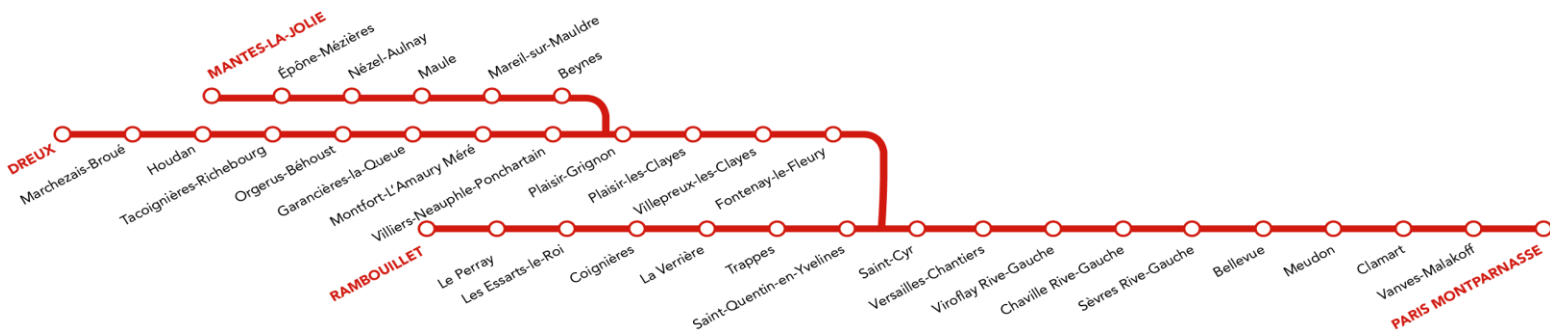

DECEMBRE

16 & 17

DE DREUX/RAMBOUILLET/MANTES-LA-JOLIE VERS PARIS MONTPARNASSE

+ D'INFORMATION

→ appli

Île-de-France Mobilités

→ transilien.com

→ meslignesnetu.transilien.com

→ Assistant SNCF

→ agents SNCF

	PORO	POGI	POGI	PADO	POGI	PIRI	POMI	PIRI	POGI	PIRI	PADO	PIRI	POGI	PIRI	PADO	POGI	PIRI
DREUX				05:22							06:22				06:52		
MARCHEZAIS BROUE				05:30							06:30				07:00		
HOUDAN				05:36							06:36				07:06		
TACOIGNIERES RICHEBOURG				05:42							06:42				07:12		
ORGERUS BEHOUST				05:45							06:45				07:15		
GARANCIERES LA QUEUE				05:50							06:50				07:20		
MONTFORT L'AMAURY MERE				05:55							06:55				07:25		
VILLIERS NEAUPHLE PONTCHARTRAIN				05:59							06:59				07:29		
| MANTES LA JOLIE							05:57										
| EPONE MEZIERES							06:05										
| NEZEL AULNAY							06:09										
| MAULE							06:13										
| MAREIL SUR MAULDRE							06:16										
v BEYNES							06:20										
PLAISIR GRIGNON		05:11	05:41	06:06	06:11		06:26		06:41		07:06		07:11		07:36	07:41	
PLAISIR LES CLAYES		05:14	05:44		06:14		06:29		06:44				07:14			07:44	
VILLEPREUX LES CLAYES		05:17	05:47		06:17		06:32		06:47				07:17			07:47	
FONTENAY LE FLEURY		05:22	05:52		06:22		06:37		06:52				07:22			07:52	
| RAMBOUILLET	04:37					06:07		06:22		06:37		06:52		07:07			07:37
| LE PERRY	04:42					06:12		06:27		06:42		06:57		07:12			07:42
| LES ESSARTS LE ROI	04:47					06:17		06:32		06:47		07:02		07:17			07:47
| COIGNIERES	04:50					06:20		06:35		06:50		07:05		07:20			07:50
| LA VERRIERE	04:54					06:24		06:39		06:54		07:09		07:24			07:54
| TRAPPES	05:00					06:30		06:45		07:00		07:15		07:30			08:00
v SAINT-QUENTIN EN YVELINES	05:04					06:34		06:49		07:04		07:19		07:34			08:04
SAINT-CYR	05:08	05:26	05:56		06:26	06:38	06:41	06:53	06:56	07:08		07:23	07:26	07:38		07:56	08:08
VERSAILLES CHANTIERS	05:16	05:31	06:01	06:19	06:32	06:44	06:47	06:59	07:02	07:14	07:19	07:29	07:32	07:44	07:49	08:02	08:14
VIROFLAY RIVE GAUCHE	05:20	05:35	06:05		06:35	06:47	06:50	07:02	07:05	07:17		07:32	07:35	07:47		08:05	08:17
CHAVILLE RIVE GAUCHE	05:22	05:38	06:08		06:38		06:53		07:08				07:38			08:08	
SEVRES RIVE GAUCHE	05:26	05:41	06:11		06:41		06:56		07:11				07:41			08:11	
BELLEVUE	05:28	05:43	06:13		06:43		06:58		07:13				07:43			08:13	
MEUDON	05:31	05:46	06:16		06:46		07:01		07:16				07:46			08:16	
CLAMART	05:34	05:49	06:19		06:49		07:04		07:19				07:49			08:19	
VANVES MALAKOFF	05:37	05:52	06:22		06:52		07:07		07:22				07:52			08:22	
PARIS MONTPARNASSE	05:41	05:56	06:26	06:32	06:56	06:58	07:11	07:13	07:26	07:28	07:32	07:43	07:56	07:58	08:02	08:26	08:28