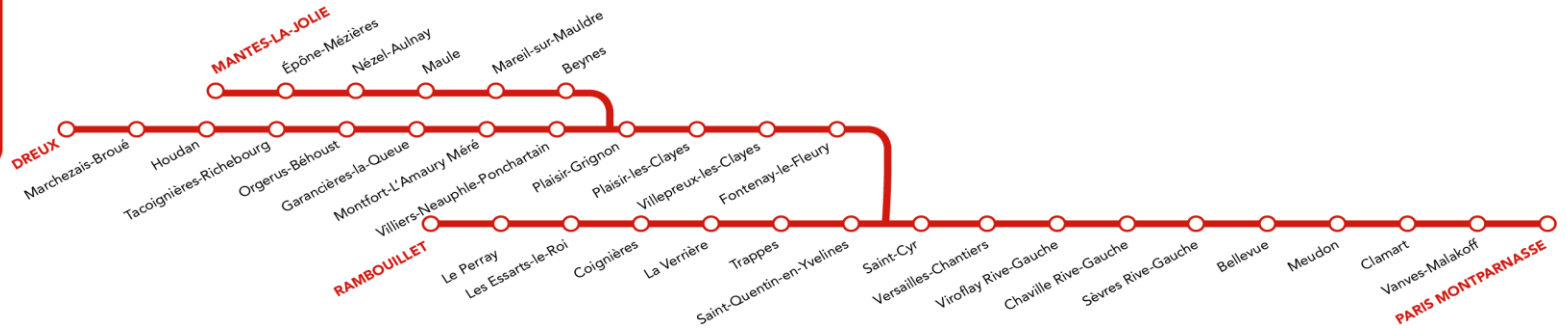

	POMI	PADO	POGI	PORO	PORO	POMI	PADO	PORO	POGI	PORO	POGI	PEMU	PADO	POGI	PORO	PORO	POGI
DREUX		11:52					13:52						15:52				
MARCHEZAIS BROUE		12:00					14:00						16:00				
HOUDAN		12:06					14:06						16:06				
TACOIGNIERES RICHEBOURG		12:12					14:12						16:12				
ORGERUS BEHOUST		12:15					14:15						16:15				
GARANCIERES LA QUEUE		12:20					14:20						16:20				
MONTFORT L'AMAURY MERE		12:25					14:25						16:25				
VILLIERS NEAUPHLE PONTCHARTRAIN		12:29					14:29						16:29				
┆ MANTES LA JOLIE	11:52					13:51						15:52					
┆ EPONE MEZIERES	12:02					14:02						16:02					
┆ NEZEL AULNAY	12:07					14:07						16:07					
┆ MAULE	12:11					14:11						16:11					
┆ MAREIL SUR MAULDRE	12:15					14:15						16:15					
┆ BEYNES	12:19					14:19						16:19					
PLAISIR GRIGNON	12:26	12:36	12:56			14:26	14:36		14:56		15:56	16:26	16:36	16:56			17:56
PLAISIR LES CLAYES	12:29		12:59			14:29			14:59		15:59	16:29		16:59			17:59
VILLEPREUX LES CLAYES	12:32		13:02			14:32			15:02		16:02	16:32		17:02			18:02
FONTENAY LE FLEURY	12:37		13:07			14:37			15:07		16:07	16:37		17:07			18:07
┆ RAMBOUILLET				12:52	13:22			14:22		15:22					16:52	17:22	
┆ LE PERRY				12:57	13:27			14:27		15:27					16:57	17:27	
┆ LES ESSARTS LE ROI				13:02	13:32			14:32		15:32					17:02	17:32	
┆ COIGNIERES				13:05	13:35			14:35		15:35					17:05	17:35	
┆ LA VERRIERE				13:09	13:39			14:39		15:39					17:09	17:39	
┆ TRAPPES				13:15	13:45			14:45		15:45					17:15	17:45	
┆ SAINT-QUENTIN EN YVELINES				13:19	13:49			14:49		15:49					17:19	17:49	
SAINT-CYR	12:41		13:11	13:23	13:53	14:41		14:53	15:11	15:53	16:11	16:41		17:11	17:23	17:53	18:11
VERSAILLES CHANTIERS	12:46	12:49	13:16	13:31	14:01	14:46	14:49	15:01	15:16	16:01	16:16	16:46	16:49	17:16	17:31	18:01	18:16
VIROFLAY RIVE GAUCHE	12:50		13:20	13:35	14:05	14:50		15:05	15:20	16:05	16:20	16:50		17:20	17:35	18:05	18:20
CHAVILLE RIVE GAUCHE	12:53		13:23	13:37	14:07	14:53		15:07	15:23	16:07	16:23	16:53		17:23	17:37	18:07	18:23
SEVRES RIVE GAUCHE	12:56		13:26	13:41	14:11	14:56		15:11	15:26	16:11	16:26	16:56		17:26	17:41	18:11	18:26
BELLEVUE	12:58		13:28	13:43	14:13	14:58		15:13	15:28	16:13	16:28	16:58		17:28	17:43	18:14	18:28
MEUDON	13:01		13:31	13:46	14:16	15:01		15:16	15:31	16:16	16:31	17:01		17:31	17:46	18:16	18:31
CLAMART	13:04		13:34	13:49	14:19	15:04		15:19	15:34	16:19	16:34	17:04		17:34	17:49	18:19	18:34
VANVES MALAKOFF	13:07		13:37	13:52	14:22	15:07		15:22	15:37	16:22	16:37	17:07		17:37	17:52	18:22	18:37
PARIS MONTPARNASSE	13:11	13:02	13:41	13:56	14:26	15:11	15:02	15:26	15:41	16:26	16:41	17:11	17:02	17:41	17:56	18:26	18:41