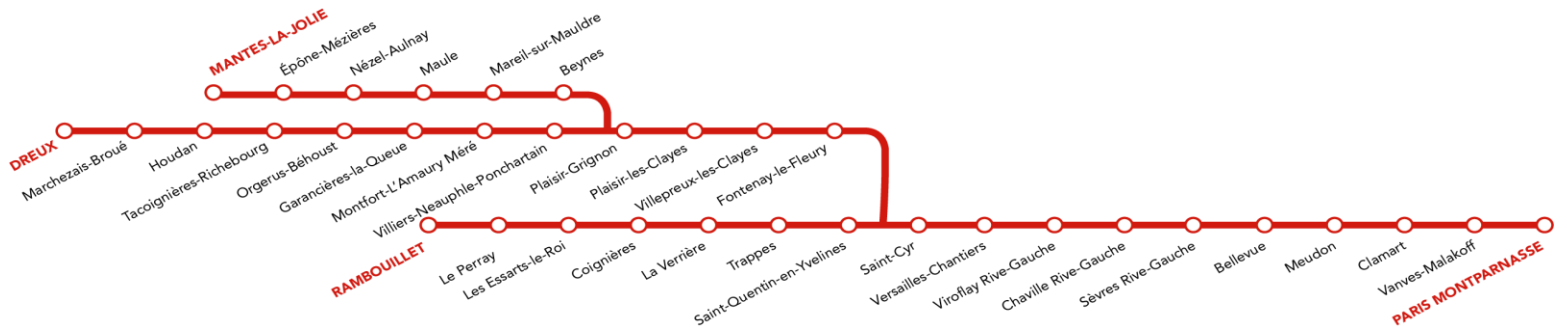

### + D'INFORMATION

appli  
Île-de-France Mobilités

transilien.com

meslignesnetu.transilien.com

Assistant SNCF

agents SNCF

	DAPO	MEPU	RIPI	GOPI	RIPI	GOPI	DAPO	MOPI	RIPI	DAPO	MOPI	RIPI	GOPI	DAPO	RIPI	GOPI	DAPO	RIPI
PARIS MONTPARNASSE	15:58	16:05	16:46	16:50	17:16	17:20	17:28	17:35	17:46	17:58	18:05	18:16	18:20	18:28	18:46	18:50	18:58	19:16
VANVES MALAKOFF		16:10		16:55		17:25		17:40			18:10		18:25			18:55		
CLAMART		16:12		16:57		17:27		17:42			18:12		18:27			18:57		
MEUDON		16:16		17:01		17:31		17:46			18:15		18:31			19:01		
BELLEVUE		16:18		17:03		17:33		17:48			18:18		18:33			19:03		
SEVRES RIVE GAUCHE		16:20		17:05		17:35		17:50			18:20		18:36			19:05		
CHAVILLE RIVE GAUCHE		16:24		17:09		17:39		17:54			18:24		18:39			19:09		
VIROFLAY RIVE GAUCHE		16:26	16:59	17:11	17:29	17:41		17:56	17:59		18:26	18:29	18:42		18:59	19:11		19:29
VERSAILLES CHANTIERS	16:11	16:31	17:03	17:16	17:33	17:46	17:41	18:01	18:03	18:11	18:31	18:33	18:46	18:41	19:03	19:16	19:11	19:33
SAINT-CYR		16:37	17:09	17:22	17:38	17:52		18:07	18:09		18:37	18:39	18:52		19:09	19:22		19:39
SAINT-QUENTIN EN YVELINES			17:12		17:42				18:12			18:42			19:12			19:42
TRAPPES			17:17		17:47				18:17			18:47			19:17			19:47
LA VERRIERE			17:23		17:53				18:23			18:53			19:23			19:53
COIGNIERES			17:27		17:57				18:27			18:57			19:27			19:57
LES ESSARTS LE ROI			17:31		18:01				18:31			19:01			19:31			20:01
LE PERRY			17:35		18:06				18:35			19:05			19:35			20:05
RAMBOUILLET			17:42		18:12				18:42			19:12			19:42			20:12
FONTENAY LE FLEURY		16:40		17:25		17:55		18:10			18:40		18:55			19:25		
VILLEPREUX LES CLAYES		16:44		17:29		17:59		18:14			18:44		18:59			19:29		
PLAISIR LES CLAYES		16:47		17:33		18:03		18:17			18:47		19:02			19:33		
PLAISIR GRIGNON	16:25	16:50		17:35		18:05	17:55	18:20		18:25	18:50		19:05	18:55		19:35	19:25	
BEYNES		16:56						18:26			18:57							
MAREIL SUR MAULDRE		17:00						18:31			19:01							
MAULE		17:04						18:34			19:05							
NEZEL AULNAY		17:08						18:38			19:09							
EPONE MEZIERES		17:14						18:45			19:17							
MANTES LA JOLIE		17:23						18:57			19:25							
VILLIERS NEAUPHLE PONTCHARTRAIN	16:31						18:01			18:31				19:01				19:31
MONTFORT L'AMAURY MERE	16:37						18:07			18:37				19:07				19:37
GARANCIERES LA QUEUE	16:41						18:11			18:41				19:11				19:41
ORGERUS BEHOUST	16:46						18:16			18:46				19:16				19:46
TACOIGNIERES RICHEBOURG	16:49						18:19			18:49				19:19				19:49
HOUDAN	16:55						18:25			18:55				19:25				19:55
MARCHEZAIS BROUE	17:00						18:30			19:00				19:30				20:00
DREUX	17:09						18:39			19:09				19:39				20:09