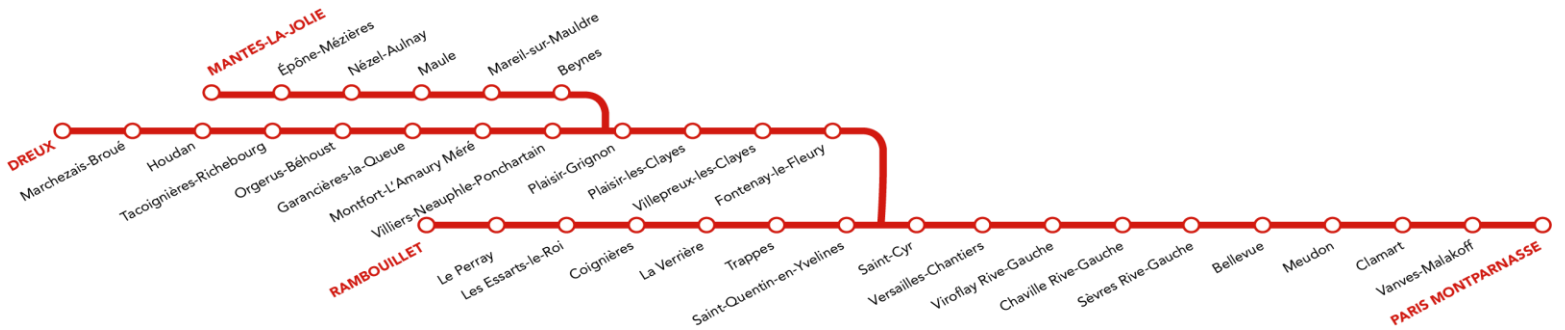

DECEMBRE

06

DE DREUX/RAMBOUILLET/MANTES-LA-JOLIE VERS PARIS MONTPARNASSE

+ D'INFORMATION

[appli Île-de-France Mobilités](#)
[transilien.com](#)
[meslignesnetu.transilien.com](#)
[Assistant SNCF](#)
[agents SNCF](#)

	POMI	PADO	POGI	PORO	PORO	POMI	PADO	PORO	POGI	PORO	POGI	PEMU	PADO	POGI	PORO	PORO	POGI
DREUX		11:52					13:52						15:52				
MARCHEZAIS BROUE		12:00					14:00						16:00				
HOUDAN		12:06					14:06						16:06				
TACOIGNIERES RICHEBOURG		12:12					14:12						16:12				
ORGERUS BEHOUST		12:15					14:15						16:15				
GARANCIERES LA QUEUE		12:20					14:20						16:20				
MONTFORT L'AMAURY MERE		12:25					14:25						16:25				
VILLIERS NEAUPHLE PONTCHARTRAIN		12:29					14:29						16:29				
| MANTES LA JOLIE	11:53					13:51						15:52					
| EPONE MEZIERES	12:02					14:02						16:02					
| NEZEL AULNAY	12:07					14:07						16:07					
| MAULE	12:11					14:11						16:11					
| MAREIL SUR MAULDRE	12:15					14:15						16:15					
v BEYNES	12:19					14:19						16:19					
PLAISIR GRIGNON	12:26	12:36	12:56			14:26	14:36		14:56		15:56	16:26	16:36	16:56			17:56
PLAISIR LES CLAYES	12:29		12:59			14:29			14:59		15:59	16:29		16:59			17:59
VILLEPREUX LES CLAYES	12:32		13:02			14:32			15:02		16:02	16:32		17:02			18:02
FONTENAY LE FLEURY	12:37		13:07			14:37			15:07		16:07	16:37		17:07			18:07
| RAMBOUILLET				12:52	13:22			14:22		15:22					16:52	17:22	
| LE PERRY				12:57	13:27			14:27		15:27					16:57	17:27	
| LES ESSARTS LE ROI				13:02	13:32			14:32		15:32					17:02	17:32	
| COIGNIERES				13:05	13:35			14:35		15:35					17:05	17:35	
| LA VERRIERE				13:09	13:39			14:39		15:39					17:09	17:39	
| TRAPPES				13:15	13:45			14:45		15:45					17:15	17:45	
v SAINT-QUENTIN EN YVELINES				13:19	13:49			14:49		15:49					17:19	17:49	
SAINT-CYR	12:41		13:11	13:23	13:53	14:41		14:53	15:11	15:53	16:11	16:41		17:11	17:23	17:53	18:11
VERSAILLES CHANTIERS	12:46	12:49	13:16	13:31	14:01	14:46	14:49	15:01	15:16	16:01	16:16	16:46	16:49	17:16	17:31	18:01	18:16
VIROFLAY RIVE GAUCHE	12:50		13:20	13:35	14:05	14:50		15:05	15:20	16:05	16:20	16:50		17:20	17:35	18:05	18:20
CHAVILLE RIVE GAUCHE	12:53		13:23	13:37	14:07	14:53		15:07	15:23	16:07	16:23	16:53		17:23	17:37	18:07	18:23
SEVRES RIVE GAUCHE	12:56		13:26	13:41	14:11	14:56		15:11	15:26	16:11	16:26	16:56		17:26	17:41	18:11	18:26
BELLEVUE	12:58		13:28	13:43	14:13	14:58		15:13	15:28	16:13	16:28	16:58		17:28	17:43	18:14	18:28
MEUDON	13:01		13:31	13:46	14:16	15:01		15:16	15:31	16:16	16:31	17:01		17:31	17:46	18:16	18:31
CLAMART	13:04		13:34	13:49	14:19	15:04		15:19	15:34	16:19	16:34	17:04		17:34	17:49	18:19	18:34
VANVES MALAKOFF	13:07		13:37	13:52	14:22	15:07		15:22	15:37	16:22	16:37	17:07		17:37	17:52	18:22	18:37
PARIS MONTPARNASSE	13:11	13:02	13:41	13:56	14:26	15:11	15:02	15:26	15:41	16:26	16:41	17:11	17:02	17:41	17:56	18:26	18:41