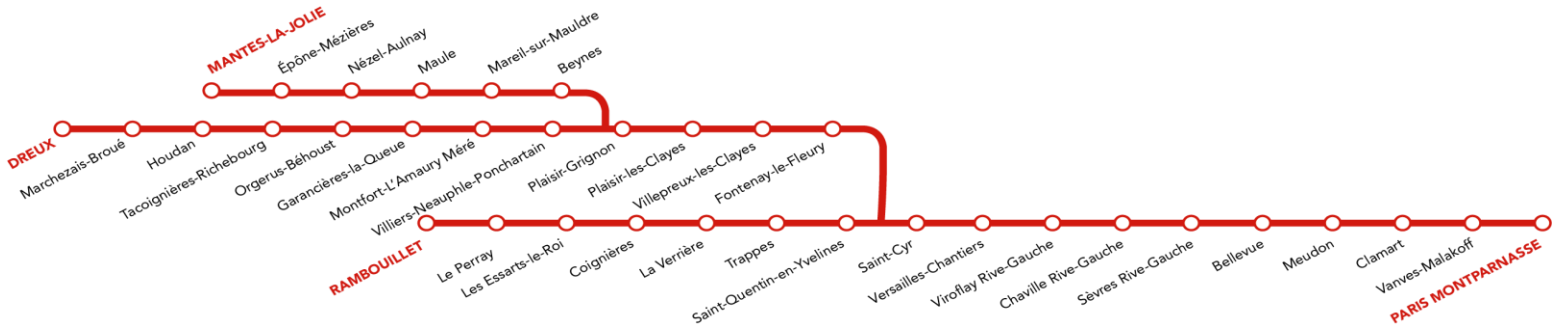

DECEMBRE

06

DE DREUX/RAMBOUILLET/MANTES-LA-JOLIE VERS PARIS MONTPARNASSE

+ D'INFORMATION

appli
Île-de-France Mobilités

transilien.com

meslignesnetu.transilien.com

Assistant SNCF

agents SNCF

	PORO	POGI	POGI	PADO	POGI	PIRI	POMI	PIRI	POGI	PIRI	PADO	PIRI	POGI	PIRI	PADO	POGI	PIRI
DREUX				05:22							06:22					06:52	
MARCHEZAIS BROUE				05:30							06:30					07:00	
HOUDAN				05:36							06:36					07:06	
TACOIGNIERES RICHEBOURG				05:42							06:42					07:12	
ORGERUS BEHOUST				05:45							06:45					07:15	
GARANCIERES LA QUEUE				05:50							06:50					07:20	
MONTFORT L'AMAURY MERE				05:55							06:55					07:25	
VILLIERS NEAUPHLE PONTCHARTRAIN				05:59							06:59					07:29	
| MANTES LA JOLIE							05:55										
| EPONE MEZIERES							06:04										
| NEZEL AULNAY							06:08										
| MAULE							06:12										
| MAREIL SUR MAULDRE							06:15										
v BEYNES							06:19										
PLAISIR GRIGNON		05:11	05:41	06:06	06:11		06:26		06:41		07:06		07:11		07:36	07:41	
PLAISIR LES CLAYES		05:14	05:44		06:14		06:29		06:44				07:14			07:44	
VILLEPREUX LES CLAYES		05:17	05:47		06:17		06:32		06:47				07:17			07:47	
FONTENAY LE FLEURY		05:22	05:52		06:22		06:37		06:52				07:22			07:52	
| RAMBOUILLET	04:37					06:07		06:22		06:37		06:52		07:07			07:37
| LE PERRAY	04:42					06:12		06:27		06:42		06:57		07:12			07:42
| LES ESSARTS LE ROI	04:47					06:17		06:32		06:47		07:02		07:17			07:47
| COIGNIERES	04:50					06:20		06:35		06:50		07:05		07:20			07:50
| LA VERRIERE	04:54					06:24		06:39		06:54		07:09		07:24			07:54
| TRAPPES	05:00					06:30		06:45		07:00		07:15		07:30			08:00
v SAINT-QUENTIN EN YVELINES	05:04					06:34		06:49		07:04		07:19		07:34			08:04
SAINT-CYR	05:08	05:26	05:56		06:26	06:38	06:41	06:53	06:56	07:08		07:23	07:26	07:38		07:56	08:08
VERSAILLES CHANTIERS	05:16	05:31	06:01	06:19	06:32	06:44	06:47	06:59	07:02	07:14	07:19	07:29	07:32	07:44	07:49	08:02	08:14
VIROFLAY RIVE GAUCHE	05:20	05:35	06:05		06:35	06:47	06:50	07:02	07:05	07:17		07:32	07:35	07:47		08:05	08:17
CHAVILLE RIVE GAUCHE	05:22	05:38	06:08		06:38		06:53		07:08				07:38			08:08	
SEVRES RIVE GAUCHE	05:26	05:41	06:11		06:41		06:56		07:11				07:41			08:11	
BELLEVUE	05:28	05:43	06:13		06:43		06:58		07:13				07:43			08:13	
MEUDON	05:31	05:46	06:16		06:46		07:01		07:16				07:46			08:16	
CLAMART	05:34	05:49	06:19		06:49		07:04		07:19				07:49			08:19	
VANVES MALAKOFF	05:37	05:52	06:22		06:52		07:07		07:22				07:52			08:22	
PARIS MONTPARNASSE	05:41	05:56	06:26	06:32	06:56	06:58	07:11	07:13	07:26	07:28	07:32	07:43	07:56	07:58	08:02	08:26	08:28