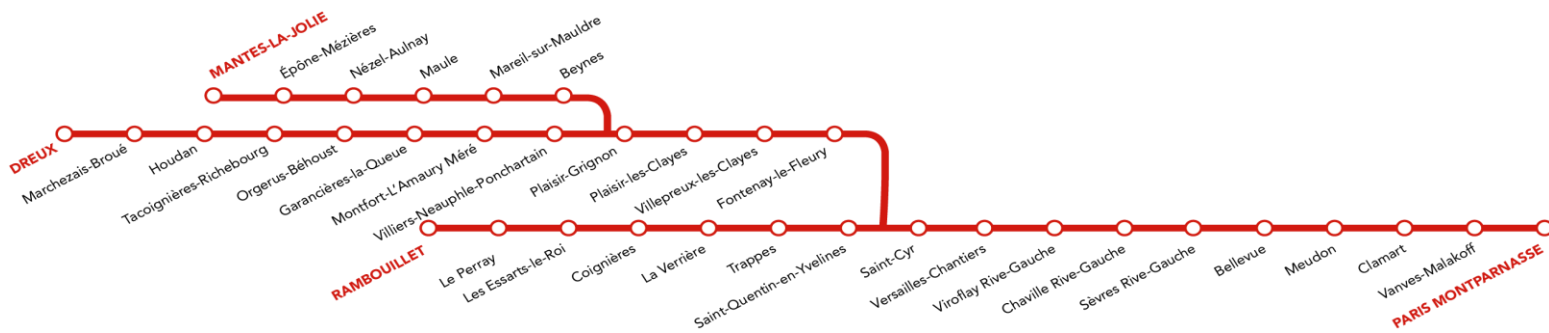

Assistant SNCF

agents SNCF

	PORO	POGI	POGI	PADO	POGI	PIRI	POMI	PIRI	POGI	PIRI	PADO	PIRI	PADA	POGI	PIRI	POMI	PADO	PIRI	POGI	PIRI	POMI	PADO		
DREUX				05:22							06:22		06:48				06:52						07:23	
MARCHEZAIS BROUE				05:30							06:30						07:00						07:30	
HOUDAN				05:36							06:36		07:00				07:06						07:36	
TACOIGNIÈRES RICHEBOURG				05:42							06:42						07:12						07:42	
ORGERUS BEHOUST				05:45							06:45						07:15						07:45	
GARANCIÈRES LA QUEUE				05:50							06:50						07:20						07:50	
MONTFORT L'AMAURY MÈRE				05:55							06:55		07:11				07:25						07:55	
VILLIERS NEAUPHLE PONCHARTRAIN				05:59							06:59						07:29						07:59	
MANTES LA JOLIE							05:57									06:51						07:26		
EPONE MEZIERES							06:05									07:01						07:34		
NEZEL AULNAY							06:09									07:07						07:38		
MAULE							06:13									07:11						07:42		
MAREIL SUR MAULDRE							06:16									07:15						07:46		
v BEYNES							06:20									07:19						07:50		
PLAISIR GRIGNON		05:11	05:41	06:06	06:11		06:26		06:41		07:06		07:20	07:11		07:26	07:36		07:41			07:56	08:06	
PLAISIR LES CLAYES		05:14	05:44		06:14		06:29		06:44						07:14	07:29		07:44		07:44			07:59	
VILLEPREUX LES CLAYES		05:17	05:47		06:17		06:32		06:47						07:17	07:32		07:47		07:47			08:02	
FONTENAY LE FLEURY		05:22	05:52		06:22		06:37		06:52						07:22	07:37		07:52		07:52			08:07	
RAMBOUILLET	04:37					06:07		06:22		06:37		06:52			07:07			07:22				07:37		
LE PERRY	04:42					06:12		06:27		06:42		06:57			07:12			07:27				07:42		
LES ESSARTS LE ROI	04:47					06:17		06:32		06:47		07:02			07:17			07:32				07:47		
COIGNIÈRES	04:50					06:20		06:35		06:50		07:05			07:20			07:35				07:50		
LA VERRIERE	04:54					06:24		06:39		06:54		07:09			07:24			07:39				07:54		
TRAPPES	05:00					06:30		06:45		07:00		07:15			07:30			07:45				08:00		
v SAINT-QUENTIN EN YVELINES	05:04					06:34		06:49		07:04		07:19			07:34			07:49				08:04		
SAINT-CYR	05:08	05:26	05:56		06:26	06:38	06:41	06:53	06:56	07:08		07:23		07:26	07:38	07:41		07:53	07:56	08:08	08:11			
VERSAILLES CHANTIERS	05:16	05:31	06:01	06:19	06:32	06:44	06:47	06:59	07:02	07:14	07:19	07:29	07:34	07:32	07:44	07:47	07:49	07:59	08:02	08:14	08:17	08:19		
VIROFLAY RIVE GAUCHE	05:20	05:35	06:05		06:35	06:47	06:50	07:02	07:05	07:17		07:32		07:35	07:47	07:50		08:02	08:05	08:17	08:20			
CHAVILLE RIVE GAUCHE	05:22	05:38	06:08		06:38		06:53		07:08					07:38		07:53			08:08			08:23		
SEVRES RIVE GAUCHE	05:26	05:41	06:11		06:41		06:56		07:11					07:41		07:56			08:11			08:26		
BELLEVUE	05:28	05:43	06:13		06:43		06:58		07:13					07:43		07:58			08:13			08:28		
MEUDON	05:31	05:46	06:16		06:46		07:01		07:16					07:46		08:01			08:16			08:31		
CLAMART	05:34	05:49	06:19		06:49		07:04		07:19					07:49		08:04			08:19			08:34		
VANVES MALAKOFF	05:37	05:52	06:22		06:52		07:07		07:22					07:52		08:07			08:22			08:37		
PARIS MONTPARNASSE	05:41	05:56	06:26	06:32	06:56	06:58	07:11	07:13	07:26	07:28	07:32	07:43	07:47	07:56	07:58	08:11	08:02	08:13	08:26	08:28	08:41	08:32		