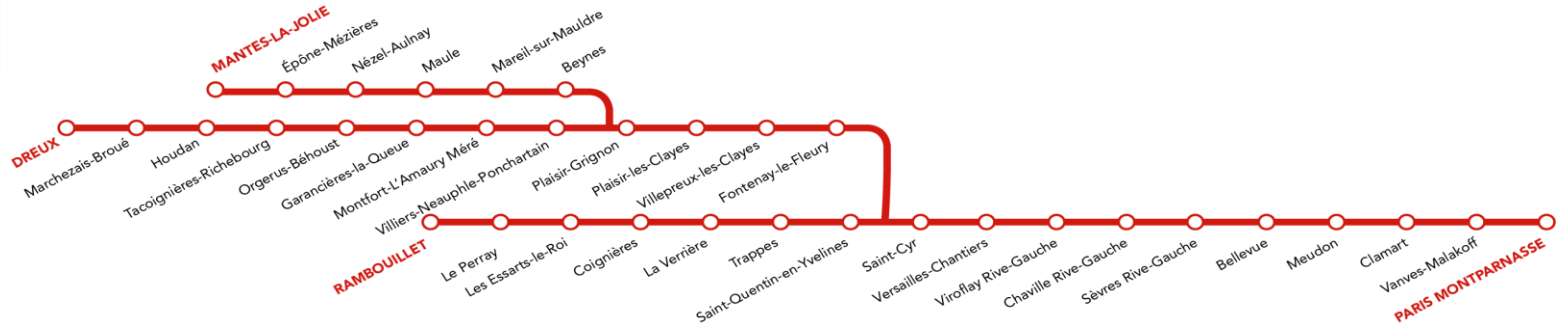

### + D'INFORMATION

appli  
Île-de-France Mobilités

transilien.com

meslignesnetu.transilien.com

Assistant SNCF

agents SNCF

	ROPO	MOPI	ROPO	GOPI	ROPO	DAPO	MOPI	DAPO	GOPI	ROPO	RYPA	MOPI	DAPO	GOPI	ROPO	MOPI	ROPO	MOPI	DAPO	ROPO	GOPI	DAPO
PARIS MONTPARNASSE	05:20	05:35	05:50	06:05	06:20	06:28	06:35	06:58	07:05	07:20	07:28	07:35	07:58	08:05	08:20	08:35	08:50	09:50	09:58	10:05	10:20	10:58
VANVES MALAKOFF	05:25	05:40	05:55	06:10	06:25		06:40		07:10	07:25		07:40		08:10	08:25	08:40	08:55	09:55		10:10	10:25	
CLAMART	05:27	05:42	05:57	06:12	06:27		06:42		07:12	07:27		07:42		08:12	08:27	08:42	08:57	09:57		10:12	10:27	
MEUDON	05:31	05:46	06:01	06:16	06:31		06:46		07:16	07:31		07:46		08:16	08:31	08:46	09:01	10:01		10:16	10:31	
BELLEVUE	05:33	05:48	06:03	06:18	06:33		06:48		07:18	07:33		07:48		08:18	08:33	08:48	09:03	10:03		10:18	10:33	
SEVRES RIVE GAUCHE	05:36	05:51	06:06	06:21	06:36		06:51		07:21	07:36		07:51		08:21	08:36	08:51	09:06	10:06		10:21	10:36	
CHAVILLE RIVE GAUCHE	05:39	05:54	06:09	06:24	06:39		06:54		07:24	07:39		07:54		08:24	08:39	08:54	09:09	10:09		10:24	10:39	
VIROFLAY RIVE GAUCHE	05:42	05:57	06:12	06:27	06:42		06:57		07:27	07:42		07:57		08:27	08:42	08:57	09:12	10:12		10:27	10:42	
VERSAILLES CHANTIERS	05:47	06:01	06:17	06:31	06:47	06:41	07:01	07:11	07:31	07:47	07:42	08:01	08:11	08:31	08:47	09:01	09:17	10:16	10:11	10:32	10:46	11:11
SAINT-CYR	05:54	06:07	06:24	06:37	06:54		07:07		07:37	07:54		08:07		08:37	08:54	09:07	09:24	10:22		10:39	10:52	
SAINT-QUENTIN EN YVELINES	05:57		06:27		06:57					07:57	07:49				08:57		09:27			10:42		
TRAPPES	06:02		06:32		07:02					08:02					09:02		09:32			10:47		
LA VERRIERE	06:08		06:38		07:08					08:08					09:08		09:38			10:53		
COIGNIERES	06:12		06:42		07:12					08:12					09:12		09:42			10:57		
LES ESSARTS LE ROI	06:16		06:46		07:16					08:16					09:16		09:46			11:01		
LE PERRAY	06:20		06:50		07:20					08:20					09:20		09:50			11:05		
RAMBOUILLET	06:26		06:56		07:26					08:26	08:03				09:26		09:56			11:11		
FONTENAY LE FLEURY		06:10		06:40			07:10		07:40			08:10		08:40		09:10		10:25			10:55	
VILLEPREUX LES CLAYES		06:14		06:44			07:14		07:44			08:14		08:44		09:14		10:29			10:59	
PLAISIR LES CLAYES		06:17		06:47			07:17		07:47			08:17		08:47		09:17		10:33			11:02	
PLAISIR GRIGNON		06:20		06:50		06:55	07:20	07:25	07:50			08:20	08:25	08:50		09:20		10:36	10:25		11:05	11:25
BEYNES		06:28					07:27					08:27				09:28		10:42				
MAREIL SUR MAULDRE		06:33					07:31					08:32				09:33		10:46				
MAULE		06:37					07:35					08:38				09:37		10:50				
NEZEL AULNAY		06:42					07:39					08:44				09:42		10:54				
EPONE MEZIERES		06:49					07:48					08:50				09:47		11:01				
MANTES LA JOLIE		06:57					07:56					09:00				09:56		11:09				
VILLIERS NEAUPHLE PONTCHARTRAIN						07:01			07:31				08:31						10:31			11:31
MONTFORT L'AMAURY MERE						07:07			07:37				08:37						10:37			11:37
GARANCIERES LA QUEUE						07:11			07:41				08:41						10:41			11:41
ORGERUS BEHOUST						07:16			07:46				08:46						10:46			11:46
TACOIGNIERES RICHEBOURG						07:19			07:49				08:49						10:49			11:49
HOUDAN						07:25			07:55				08:55						10:55			11:55
MARCHEZAIS BROUE						07:30			08:00				09:00						11:00			12:00
DREUX						07:39			08:09				09:09						11:09			12:09