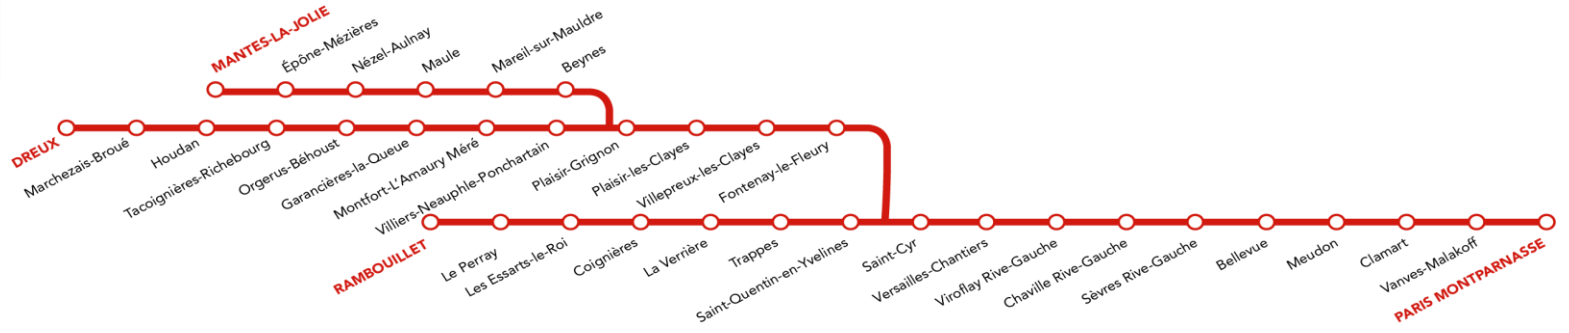

JANVIER

10

DE PARIS MONTPARNASSE VERS DREUX/RAMBOUILLET/MANTES-LA-JOLIE

+ D'INFORMATION

[appli Île-de-France Mobilités](#)
[transilien.com](#)
[meslignesnetu.transilien.com](#)
[Assistant SNCF](#)
[agents SNCF](#)

	RIPI	MOPI	RIPI	GOPI	DAPO	RIPI	RIPI	GOPI	DAPO	RIPI	MOPI	DAPA	RIPI	GOPI	DAPO	RIPI	MOPI	RIPI	GOPI	DAPO	MOPI	RIPI	GOPI	
PARIS MONTPARNASSE	16:31	16:35	16:46	16:50	16:58	17:01	17:16	17:20	17:28	17:31	17:35	17:43	17:46	17:50	17:58	18:01	18:05	18:16	18:20	18:28	18:35	18:46	18:50	
VANVES MALAKOFF		16:40		16:55				17:25			17:40			17:55			18:10		18:25			18:40		18:55
CLAMART		16:42		16:57				17:27			17:42			17:57			18:12		18:27			18:42		18:57
MEUDON		16:46		17:01				17:31			17:46			18:01			18:15		18:31			18:46		19:01
BELLEVUE		16:48		17:03				17:33			17:48			18:03			18:18		18:33			18:48		19:03
SEVRES RIVE GAUCHE		16:50		17:05				17:35			17:50			18:05			18:20		18:36			18:50		19:05
CHAVILLE RIVE GAUCHE		16:54		17:09				17:39			17:54			18:09			18:24		18:39			18:54		19:09
VIROFLAY RIVE GAUCHE	16:44	16:56	16:59	17:11		17:14	17:29	17:41		17:44	17:56		17:59	18:11		18:14	18:26	18:29	18:42		18:56	18:59	19:11	
VERSAILLES CHANTIERS	16:48	17:01	17:03	17:16	17:11	17:18	17:33	17:46	17:41	17:48	18:01	17:56	18:03	18:16	18:11	18:18	18:31	18:33	18:46	18:41	19:01	19:03	19:16	
SAINT-CYR	16:54	17:07	17:09	17:22		17:24	17:38	17:52		17:54	18:07		18:09	18:22		18:24	18:37	18:39	18:52		19:07	19:09	19:22	
| SAINT-QUENTIN EN YVELINES	16:57		17:12			17:27	17:42			17:57			18:12			18:27		18:42					19:12	
| TRAPPES	17:02		17:17			17:32	17:47			18:02			18:17			18:32		18:47					19:17	
| LA VERRIERE	17:08		17:23			17:38	17:53			18:08			18:23			18:38		18:53					19:23	
| COIGNIERES	17:12		17:27			17:42	17:57			18:12			18:27			18:42		18:57					19:27	
| LES ESSARTS LE ROI	17:16		17:31			17:46	18:01			18:16			18:31			18:46		19:01					19:31	
| LE PERRAY	17:20		17:35			17:50	18:06			18:20			18:35			18:50		19:05					19:35	
v RAMBOUILLET	17:26		17:41			17:56	18:11			18:26			18:41			18:56		19:11					19:41	
FONTENAY LE FLEURY		17:10		17:25				17:55			18:10			18:25			18:40		18:55			19:10	19:25	
VILLEPREUX LES CLAYES		17:14		17:29				17:59			18:14			18:29			18:44		18:59			19:14	19:29	
PLAISIR LES CLAYES		17:17		17:33				18:03			18:17			18:33			18:47		19:02			19:17	19:33	
PLAISIR GRIGNON		17:20		17:35	17:25			18:05	17:55		18:20	18:10		18:35	18:25		18:50		19:05	18:55		19:20	19:35	
| BEYNES		17:27									18:27					18:57						19:27		
| MAREIL SUR MAULDRE		17:31									18:31					19:01						19:31		
| MAULE		17:35									18:35					19:05						19:35		
| NEZEL AULNAY		17:39									18:39					19:09						19:39		
| EPONE MEZIERES		17:46									18:45					19:17						19:48		
v MANTES LA JOLIE		17:55									18:57					19:25						19:57		
VILLIERS NEAUPHLE PONTCHARTRAIN				17:31					18:01						18:31					19:01				
MONTFORT L'AMAURY MERE				17:37					18:07			18:19			18:37					19:07				
GARANCIERES LA QUEUE				17:41					18:11						18:41					19:11				
ORGERUS BEHOUST				17:46					18:16						18:46					19:16				
TACOIGNIERES RICHEBOURG				17:49					18:19						18:49					19:19				
HOUDAN				17:55					18:25			18:31			18:55					19:25				
MARCHEZAIS BROUE				18:00					18:30						19:00					19:30				
DREUX				18:09					18:39				18:43			19:09				19:39