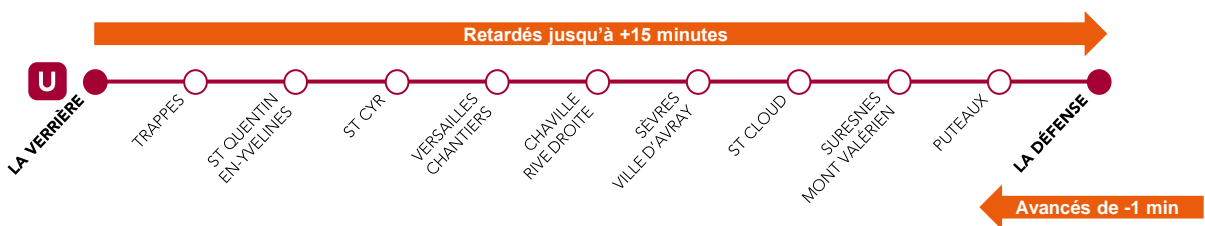

### LA DÉFENSE <> LA VERRIÈRE

MARS

SAMEDI  
et  
DIMANCHE

Le 19  
et 20

#### À LA DÉFENSE

☐ LES TRAINS VERI EN DIRECTION DE LA VERRIÈRE SONT **AVANCÉS** DE -1 MINUTE

#### ENTRE LA VERRIÈRE > LA DÉFENSE

☐ LES TRAINS DEFI EN DIRECTION DE LA DÉFENSE SONT **RETARDÉS** JUSQU'À +15 MINUTES