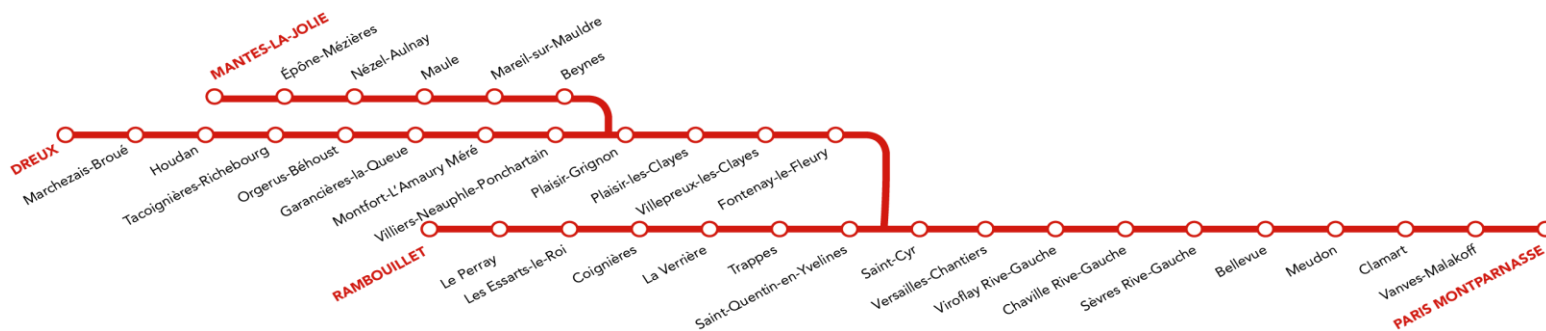

JUILLET

06

DE PARIS MONTPARNASSE VERS DREUX/RAMBOUILLET/MANTES-LA-JOLIE

	ROPO	GOPI	GOPI	ROPO	DAPO	DAPO	GOPI	ROPO	RYP	GOPI	DAPO	GOPI	GOPI	ROPO	GOPI	DAPO	ROPO
PARIS MONTPARNASSE	05:20	05:35	06:05	06:20	06:28	06:58	07:05	07:20	07:28	07:35	07:58	08:05	08:35	08:50	09:50	09:58	10:05
VANVES MALAKOFF	05:25	05:40	06:10	06:25			07:10	07:25		07:40		08:10	08:40	08:55	09:55		10:10
CLAMART	05:27	05:42	06:12	06:27			07:12	07:27		07:42		08:12	08:42	08:57	09:57		10:12
MEUDON	05:31	05:46	06:16	06:31			07:16	07:31		07:46		08:16	08:46	09:01	10:01		10:16
BELLEVUE	05:33	05:48	06:18	06:33			07:18	07:33		07:48		08:18	08:48	09:03	10:03		10:18
SEVRES RIVE GAUCHE	05:36	05:51	06:21	06:36			07:21	07:36		07:51		08:21	08:51	09:06	10:06		10:21
CHAVILLE RIVE GAUCHE	05:39	05:54	06:24	06:39			07:24	07:39		07:54		08:24	08:54	09:09	10:09		10:24
VIROFLAY RIVE GAUCHE	05:42	05:57	06:27	06:42			07:27	07:42		07:57		08:27	08:57	09:12	10:12		10:27
VERSAILLES CHANTIERS	05:47	06:01	06:31	06:47	06:41	07:11	07:31	07:47	07:42	08:01	08:11	08:31	09:01	09:17	10:16	10:11	10:32
SAINT-CYR	05:54	06:07	06:37	06:54			07:37	07:54		08:07		08:37	09:07	09:24	10:22		10:39
SAINT-QUENTIN EN YVELINES	05:57			06:57				07:57	07:49					09:27			10:42
TRAPPES	06:02			07:02				08:02						09:32			10:47
LA VERRIERE	06:08			07:08				08:08						09:38			10:53
COIGNIERES	06:12			07:12				08:12						09:42			10:57
LES ESSARTS LE ROI	06:16			07:16				08:16						09:46			11:01
LE PERRAY	06:20			07:20				08:20						09:50			11:05
v RAMBOUILLET	06:26			07:26				08:26	08:03					09:56			11:11
FONTENAY LE FLEURY		06:10	06:40				07:40			08:10		08:40	09:10		10:25		
VILLEPREUX LES CLAYES		06:14	06:44				07:44			08:14		08:44	09:14		10:29		
PLAISIR LES CLAYES		06:17	06:47				07:47			08:17		08:47	09:17		10:33		
PLAISIR GRIGNON		06:20	06:50		06:55	07:25	07:50			08:20	08:25	08:50	09:20		10:36	10:25	
BEYNES																	
MAREIL SUR MAULDRE																	
MAULE																	
NEZEL AULNAY																	
EPONE MEZIERES																	
v MANTES LA JOLIE																	
VILLIERS NEAUPHLE PONTCHARTRAIN					07:01	07:31					08:31					10:31	
MONTFORT L'AMAURY MERE					07:07	07:37					08:37					10:37	
GARANCIERES LA QUEUE					07:11	07:41					08:41					10:41	
ORGERUS BEHOUST					07:16	07:46					08:46					10:46	
TACOIGNIÈRES RICHEBOURG					07:19	07:49					08:49					10:49	
HOUDAN					07:25	07:55					08:55					10:55	
MARCHEZAIS BROUE					07:30	08:00					09:00					11:00	
DREUX					07:39	08:09					09:09					11:09	