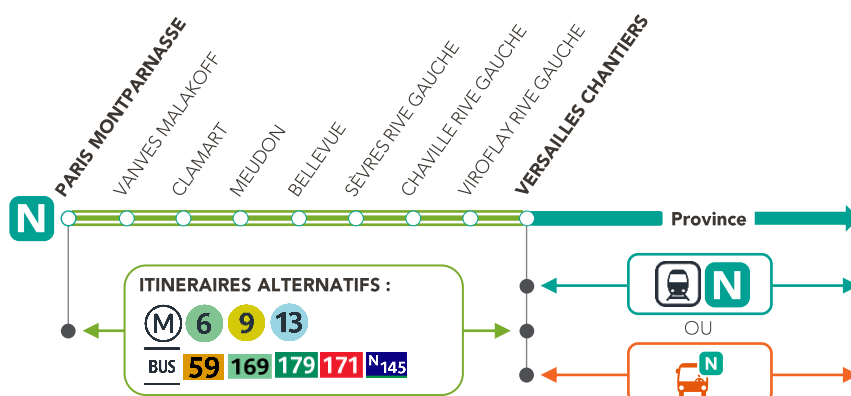

Aucun train ne circule entre Paris Montparnasse et Versailles Chantiers

En soirée du lundi au vendredi :

➤ Du 2 au 13 octobre 2023

- Dernier train au départ de Paris Montparnasse : ROPO de 21h05
- Dernier train au départ de Versailles Chantiers : PADO de 21h48

➤ Du 16 octobre au 8 décembre 2023

- Dernier train au départ de Paris Montparnasse : VOPI de 21h50
- Dernier train au départ de Versailles Chantiers : POGI de 22h15

➤ Du 11 au 22 décembre 2023 et du 8 janvier au 9 février 2024

- Dernier train au départ de Paris Montparnasse : DAPO de 22h58
- Dernier train au départ de Versailles Chantiers : PADO de 22h48

En soirée les vendredis :

➤ Du 16 février au 29 mars 2024

- Dernier train au départ de Paris Montparnasse : DAPO de 22h58
- Dernier train au départ de Versailles Chantiers : PADO de 22h48

Si vous ne pouvez pas reporter votre voyage, empruntez les itinéraires alternatifs

Préparez votre voyage !

En savoir plus sur l'impact des travaux et les solutions de transport alternatives 3 semaines avant votre départ

Appli ÎLE-DE-FRANCE MOBILITÉS
Site [TRANSILIEN.COM](https://www.transilien.com)
Appli SNCF CONNECT
Ou votre appli de mobilité